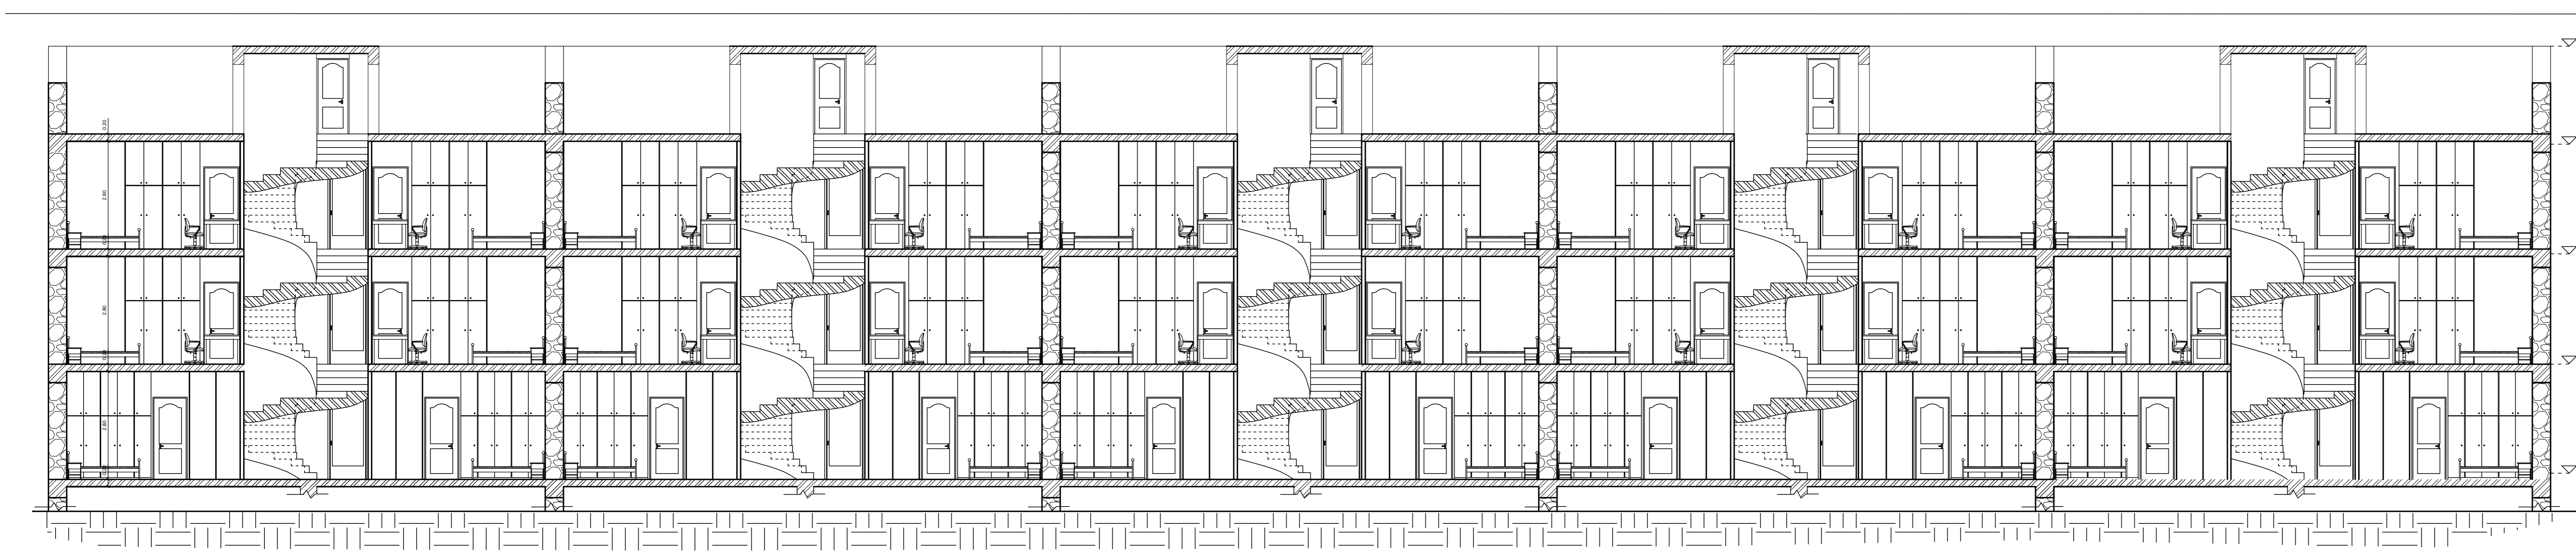

n n n n
n
n
1:50
n 11
n

A-53