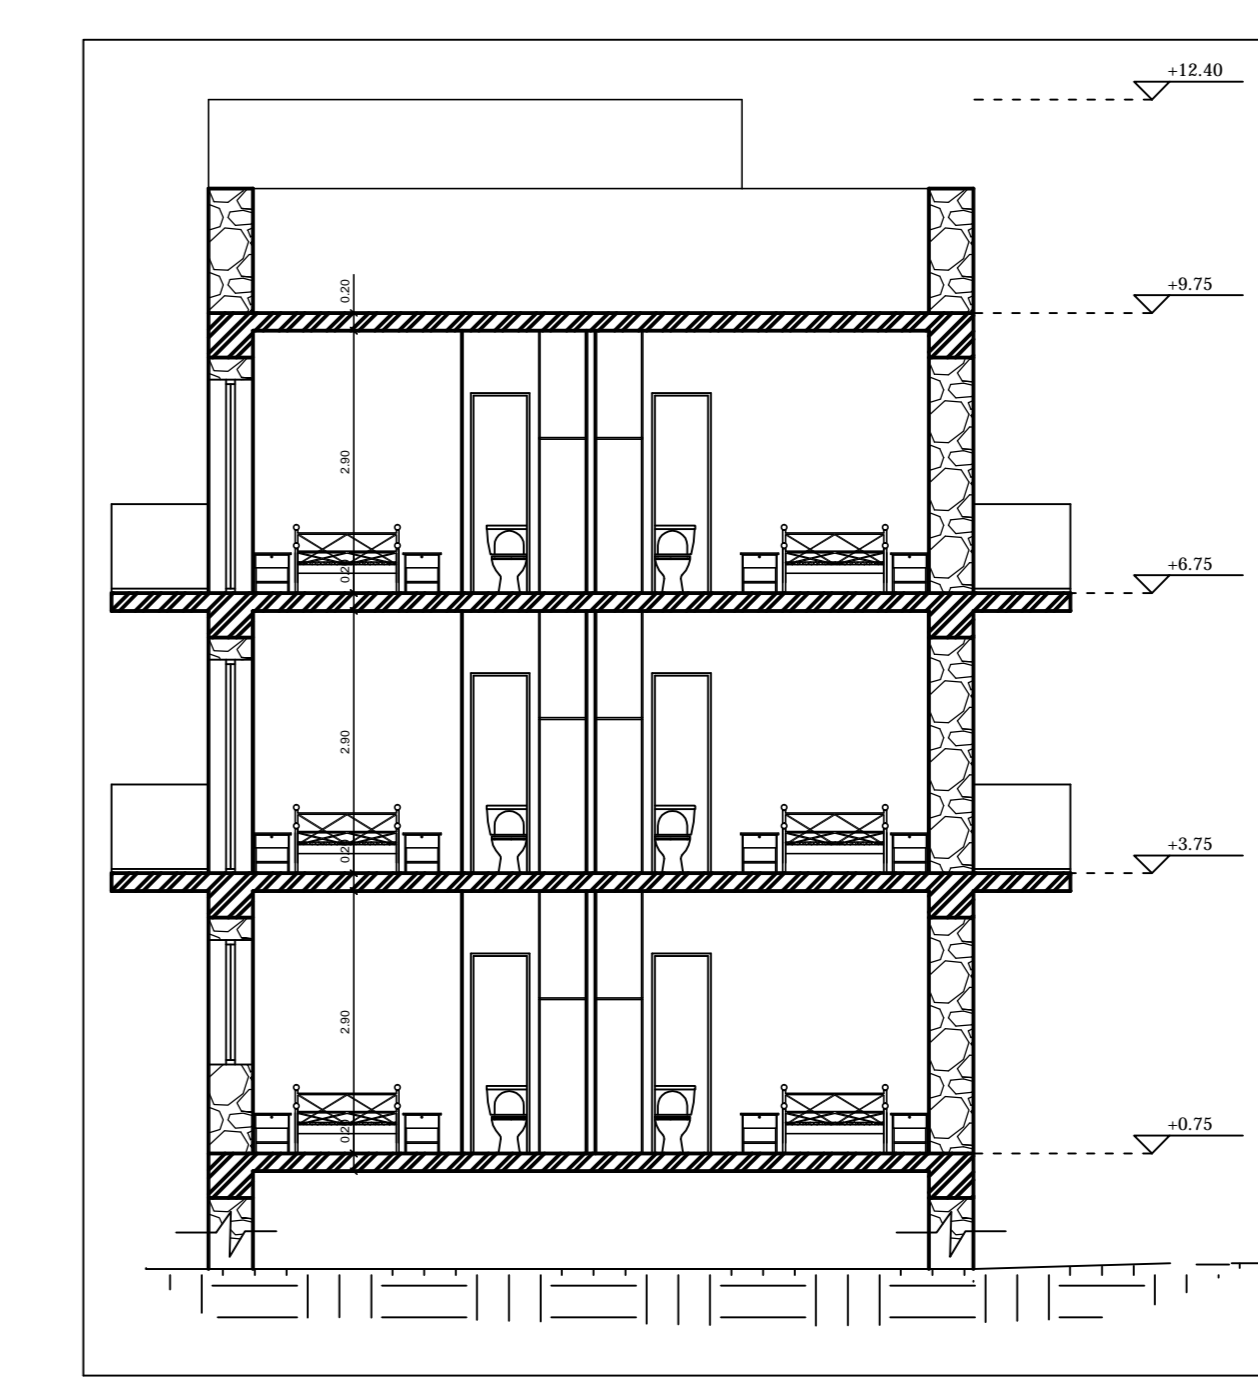

A-53

n n n n
n
n A-59
1:50
n 11
n

n n n n
n
n A-60
1:50
n 11
n

n n n n
n
n A-61
1:50
n 11
n

n n n n
n
n A-63
1:50
n 11
n

n n n n
n
n A-62
1:50
n 11
n

ΜΕΛΕΤΕΣ ΚΑΤΑΣΚΕΥΕΣ	
ΕΡΓΟΔΟΤΗΣ :	
ΕΡΓΟ :	ΠΡΟΤΑΣΗ ΑΝΑΠΛΑΣΗΣ ΠΡΟΣΦΥΓΙΚΩΝ ΚΑΤΟΙΚΙΩΝ ΤΗΣ ΛΕΩΦΟΡΟΥ ΑΛΕΞΑΝΔΡΑΣ ΜΕ ΤΗ ΔΗΜΙΟΥΡΓΙΑ ΦΟΙΤΗΤΙΚΗΣ ΕΣΤΙΑΣ & ΧΩΡΩΝ ΑΠΑΣΧΟΛΗΣΗΣ
ΘΕΣΗ :	ΛΕΩΦΟΡΟΣ ΑΛΕΞΑΝΔΡΑΣ
ΜΕΛΕΤΗΤΗΣ :	ΑΙΚΑΤΕΡΙΝΗ ΚΑΡΑΜΠΕΛΑ ΙΟΥΛΙΑΤΑ ΜΑΜΦΡΕΔΑ
ΘΕΜΑ :	ΚΑΤΟΨΗ ΔΩΜΑΤΟΣ ΚΤΙΡΙΟΥ 8
ΑΡ.ΣΧΕΔΙΟΥ	A-67
ΚΛΙΜΑΚΑ :	1:50
ΗΜΕΡΟΜΗΝΙΑ :	ΣΕΠΤΕΜΒΡΙΟΣ 2011
ΥΠΟΓΡΑΦΗ :	ΣΦΡΑΓΙΔΑ :