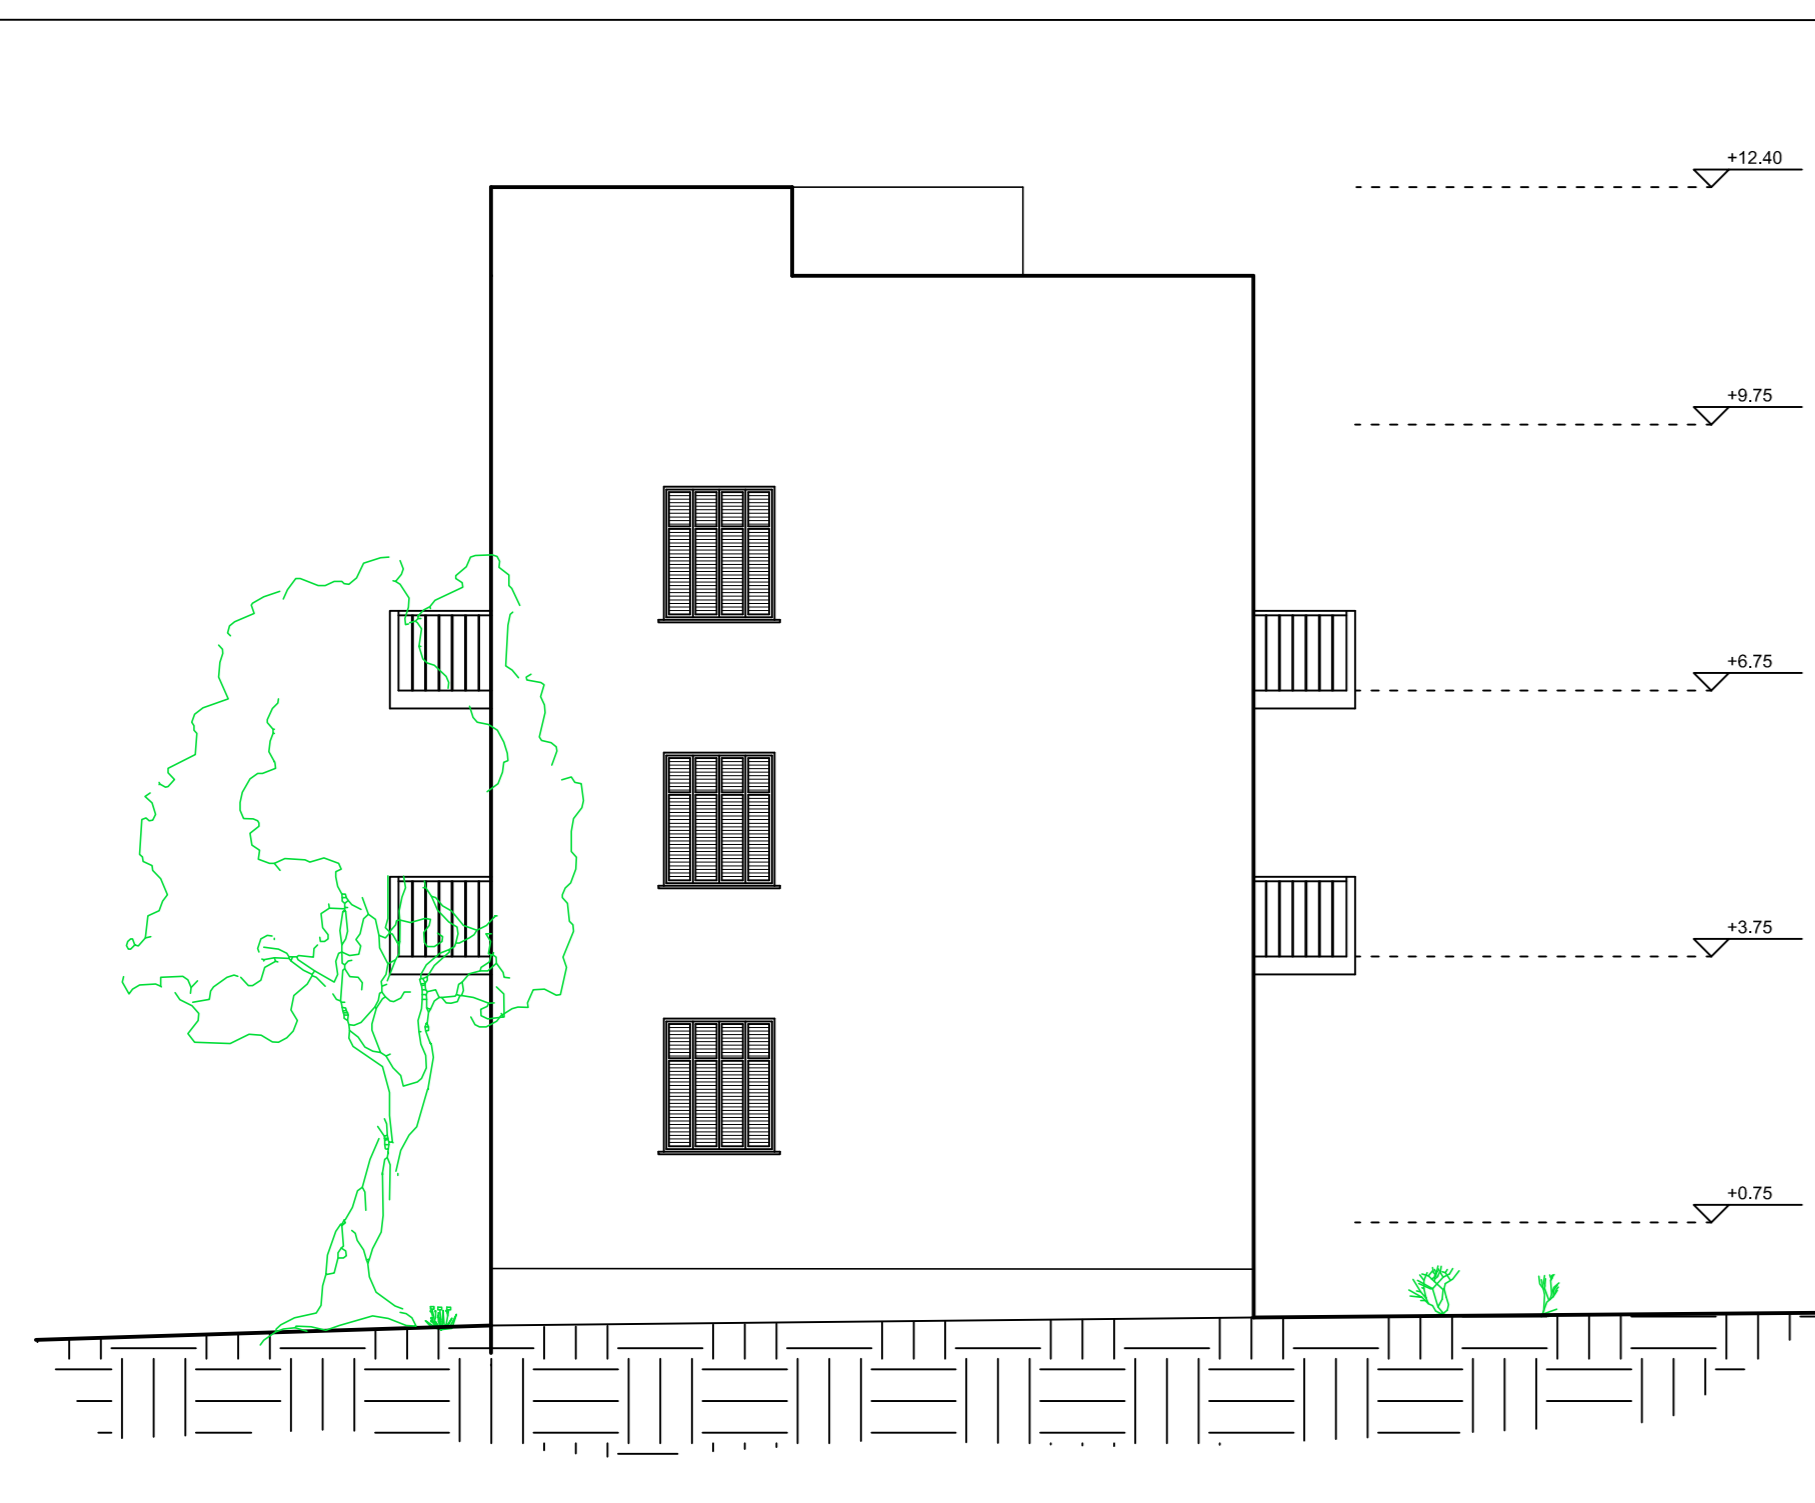

ΜΕΛΕΤΕΣ ΚΑΤΑΣΚΕΥΕΣ	
ΕΡΓΟΔΟΤΗΣ :	
ΕΡΓΟ :	ΠΡΟΤΑΣΗ ΑΝΑΠΛΑΣΗΣ ΠΡΟΣΦΥΓΙΚΩΝ ΚΑΤΟΙΚΙΩΝ ΤΗΣ ΛΕΩΦΟΡΟΥ ΑΛΕΞΑΝΔΡΑΣ ΜΕ ΤΗ ΔΗΜΙΟΥΡΓΙΑ ΦΟΙΤΗΤΙΚΗΣ ΕΣΤΙΑΣ & ΧΩΡΩΝ ΑΓΛΑΣΧΟΛΗΣΗΣ
ΘΕΣΗ :	ΛΕΩΦΟΡΟΣ ΑΛΕΞΑΝΔΡΑΣ
ΜΕΛΕΤΗΤΗΣ :	ΑΙΚΑΤΕΡΙΝΗ ΚΑΡΑΜΠΕΛΑ ΙΟΥΛΙΑΤΑ ΜΑΜΦΡΕΔΑ
ΘΕΜΑ :	ΠΑΓΙΕΣ ΘΥΕΙΣ ΚΤΙΡΙΟ 8
ΑΡ.ΣΧΕΔΙΟΥ	A-70
ΚΛΙΜΑΚΑ :	1:50
ΗΜΕΡΟΜΗΝΙΑ :	ΣΕΠΤΕΜΒΡΙΟΣ 2011
ΥΠΟΓΡΑΦΗ :	ΣΦΡΑΓΙΔΑ :