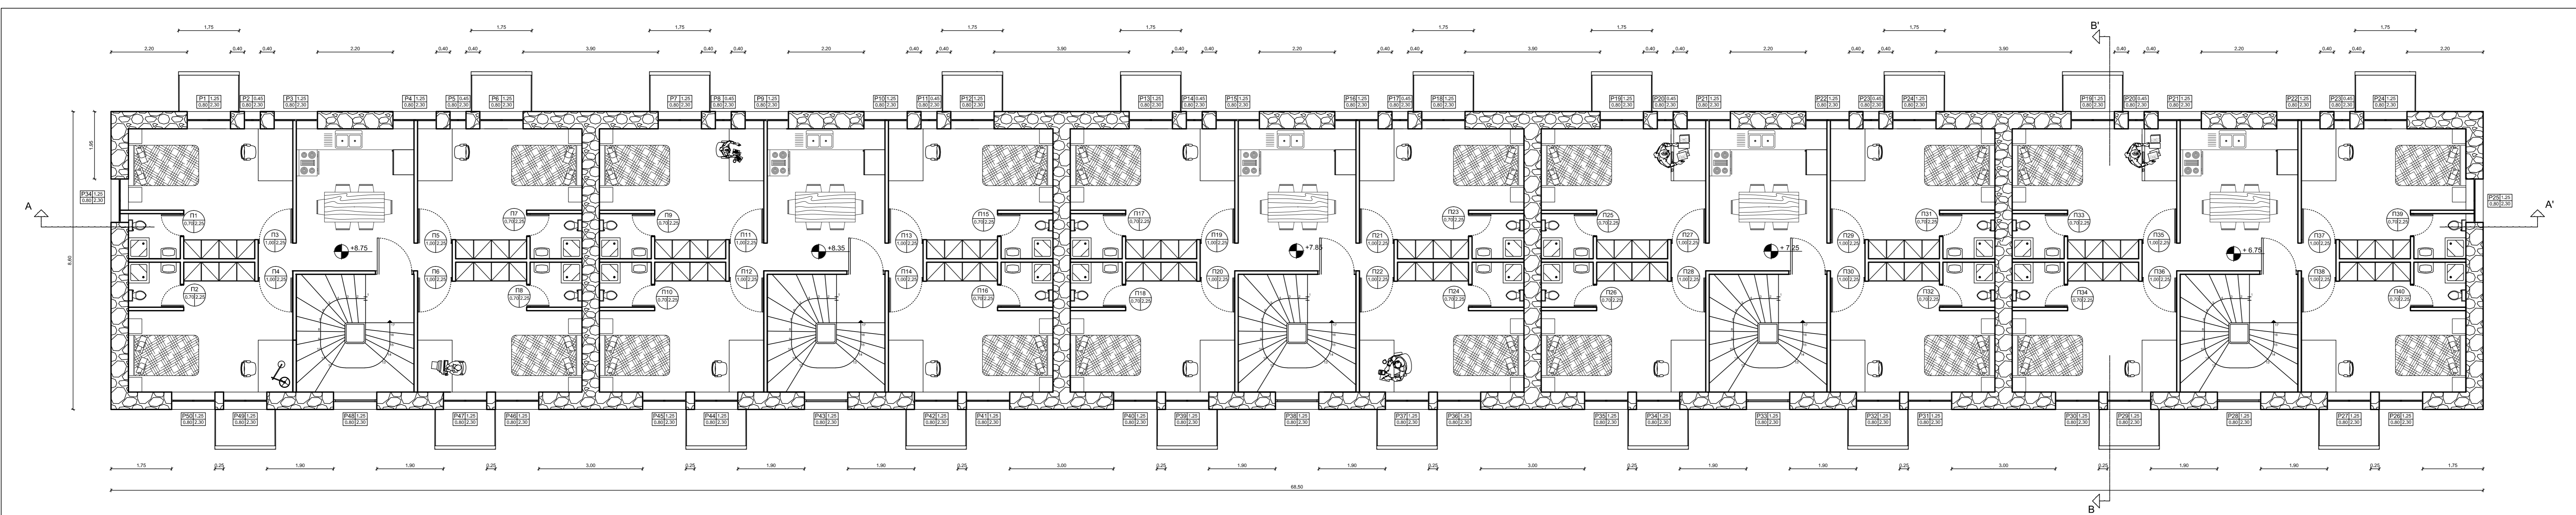

A-53

n n n n
n
n A-59
1:50
n 11
n

n n n n
n
n A-60
1:50
n 11
n

n n n n
n
n A-61
1:50
n 11
n

n n n n
n
n A-63
1:50
n 11
n

n n n n
n
n A-62
1:50
n 11
n

ΜΕΛΕΤΕΣ ΚΑΤΑΣΚΕΥΕΣ	
ΕΡΓΟΔΟΤΗΣ :	
ΕΡΓΟ :	ΠΡΟΤΑΣΗ ΑΝΑΠΛΑΣΗΣ ΠΡΟΣΦΥΓΙΚΩΝ ΚΑΤΟΙΚΙΩΝ ΤΗΣ ΛΕΩΦΟΡΟΥ ΑΛΕΞΑΝΔΡΑΣ ΜΕ ΤΗ ΔΗΜΙΟΥΡΓΙΑ ΦΟΙΤΗΤΙΚΗΣ ΕΣΤΙΑΣ & ΧΩΡΩΝ ΑΠΑΣΧΟΛΗΣΗΣ
ΘΕΣΗ :	ΛΕΩΦΟΡΟΣ ΑΛΕΞΑΝΔΡΑΣ
ΜΕΛΕΤΗΤΗΣ :	ΑΙΚΑΤΕΡΙΝΗ ΚΑΡΑΜΠΕΛΑ ΙΟΥΛΙΑΤΑ ΜΑΜΦΡΕΔΑ
ΘΕΜΑ :	ΚΑΤΟΨΗ ΔΩΜΑΤΟΣ ΚΤΙΡΙΟΥ 8
ΑΡ.ΣΧΕΔΙΟΥ	A-67
ΚΛΙΜΑΚΑ :	1:50
ΗΜΕΡΟΜΗΝΙΑ :	ΣΕΠΤΕΜΒΡΙΟΣ 2011
ΥΠΟΓΡΑΦΗ :	ΣΦΡΑΓΙΔΑ :