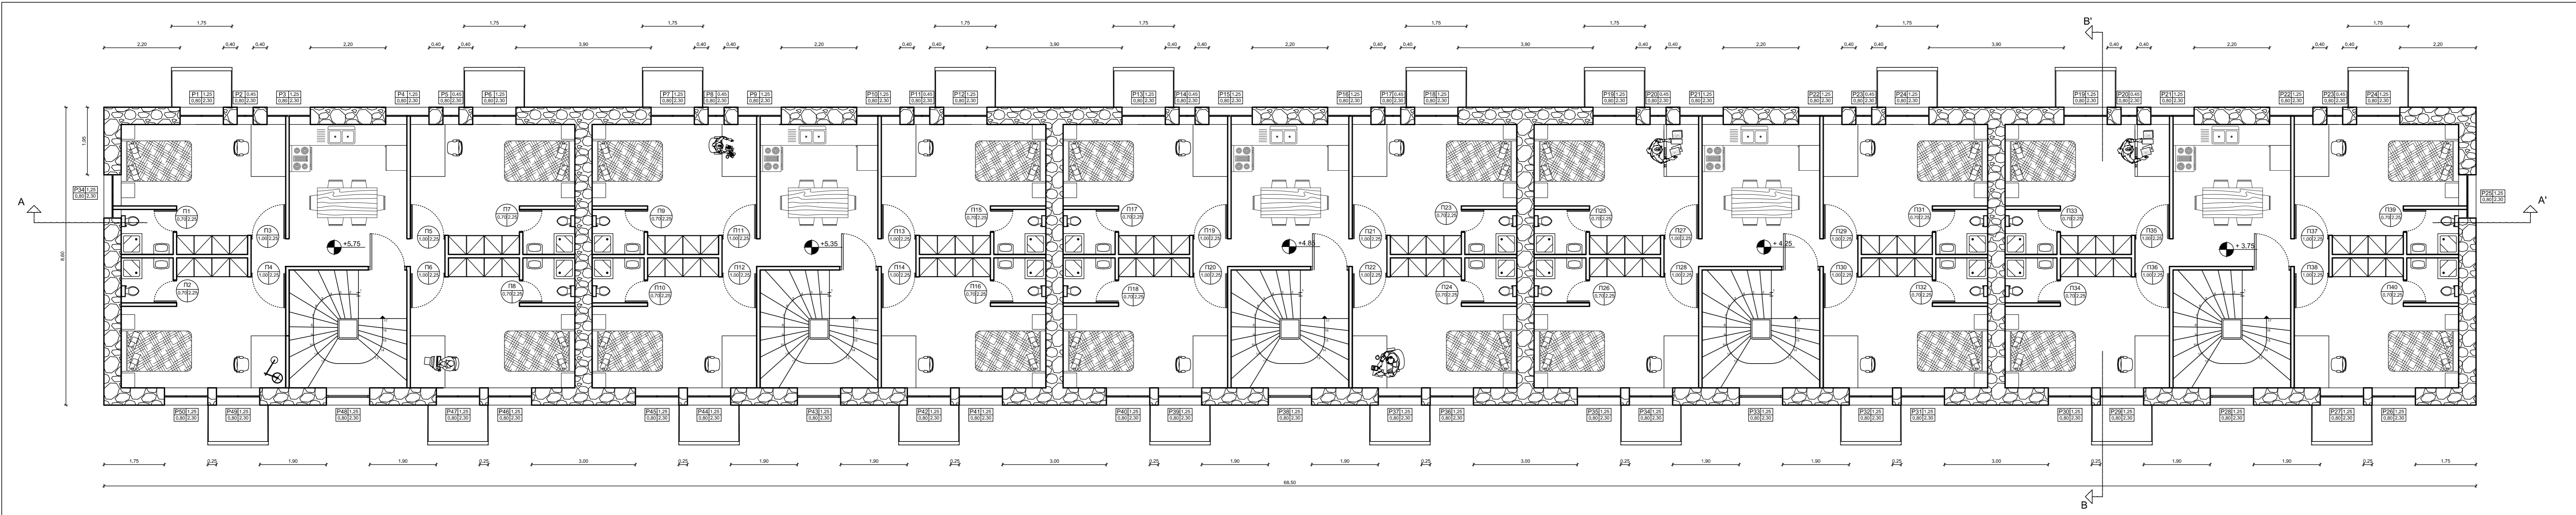

ΜΕΛΕΤΕΣ ΚΑΤΑΣΚΕΥΕΣ	
ΕΡΓΟΔΟΤΗΣ :	
ΕΡΓΟ :	ΠΡΟΤΑΣΗ ΑΝΑΠΛΑΣΗΣ ΠΡΟΣΦΥΓΙΚΩΝ ΚΑΤΟΙΚΙΩΝ ΤΗΣ ΛΕΩΦΟΡΟΥ ΑΛΕΞΑΝΔΡΑΣ ΜΕ ΤΗ ΔΗΜΙΟΥΡΓΙΑ ΦΟΙΤΗΤΙΚΗΣ ΕΣΤΙΑΣ & ΧΩΡΩΝ ΑΠΑΣΧΟΛΗΣΗΣ
ΘΕΣΗ :	ΛΕΩΦΟΡΟΣ ΑΛΕΞΑΝΔΡΑΣ
ΜΕΛΕΤΗΤΗΣ :	ΑΙΚΑΤΕΡΙΝΗ ΚΑΡΑΜΠΕΛΑ ΙΟΥΛΙΑΤΑ ΜΑΜΦΡΕΔΑ
ΘΕΜΑ :	ΚΑΤΟΨΗ 1ου ΟΡΟΦΟΥ ΚΤΙΡΙΟΥ 8
ΑΡ.ΣΧΕΔΙΟΥ	A-65
ΚΛΙΜΑΚΑ :	1:50
ΗΜΕΡΟΜΗΝΙΑ :	ΣΕΠΤΕΜΒΡΙΟΣ 2011
ΥΠΟΓΡΑΦΗ :	ΣΦΡΑΓΙΔΑ :