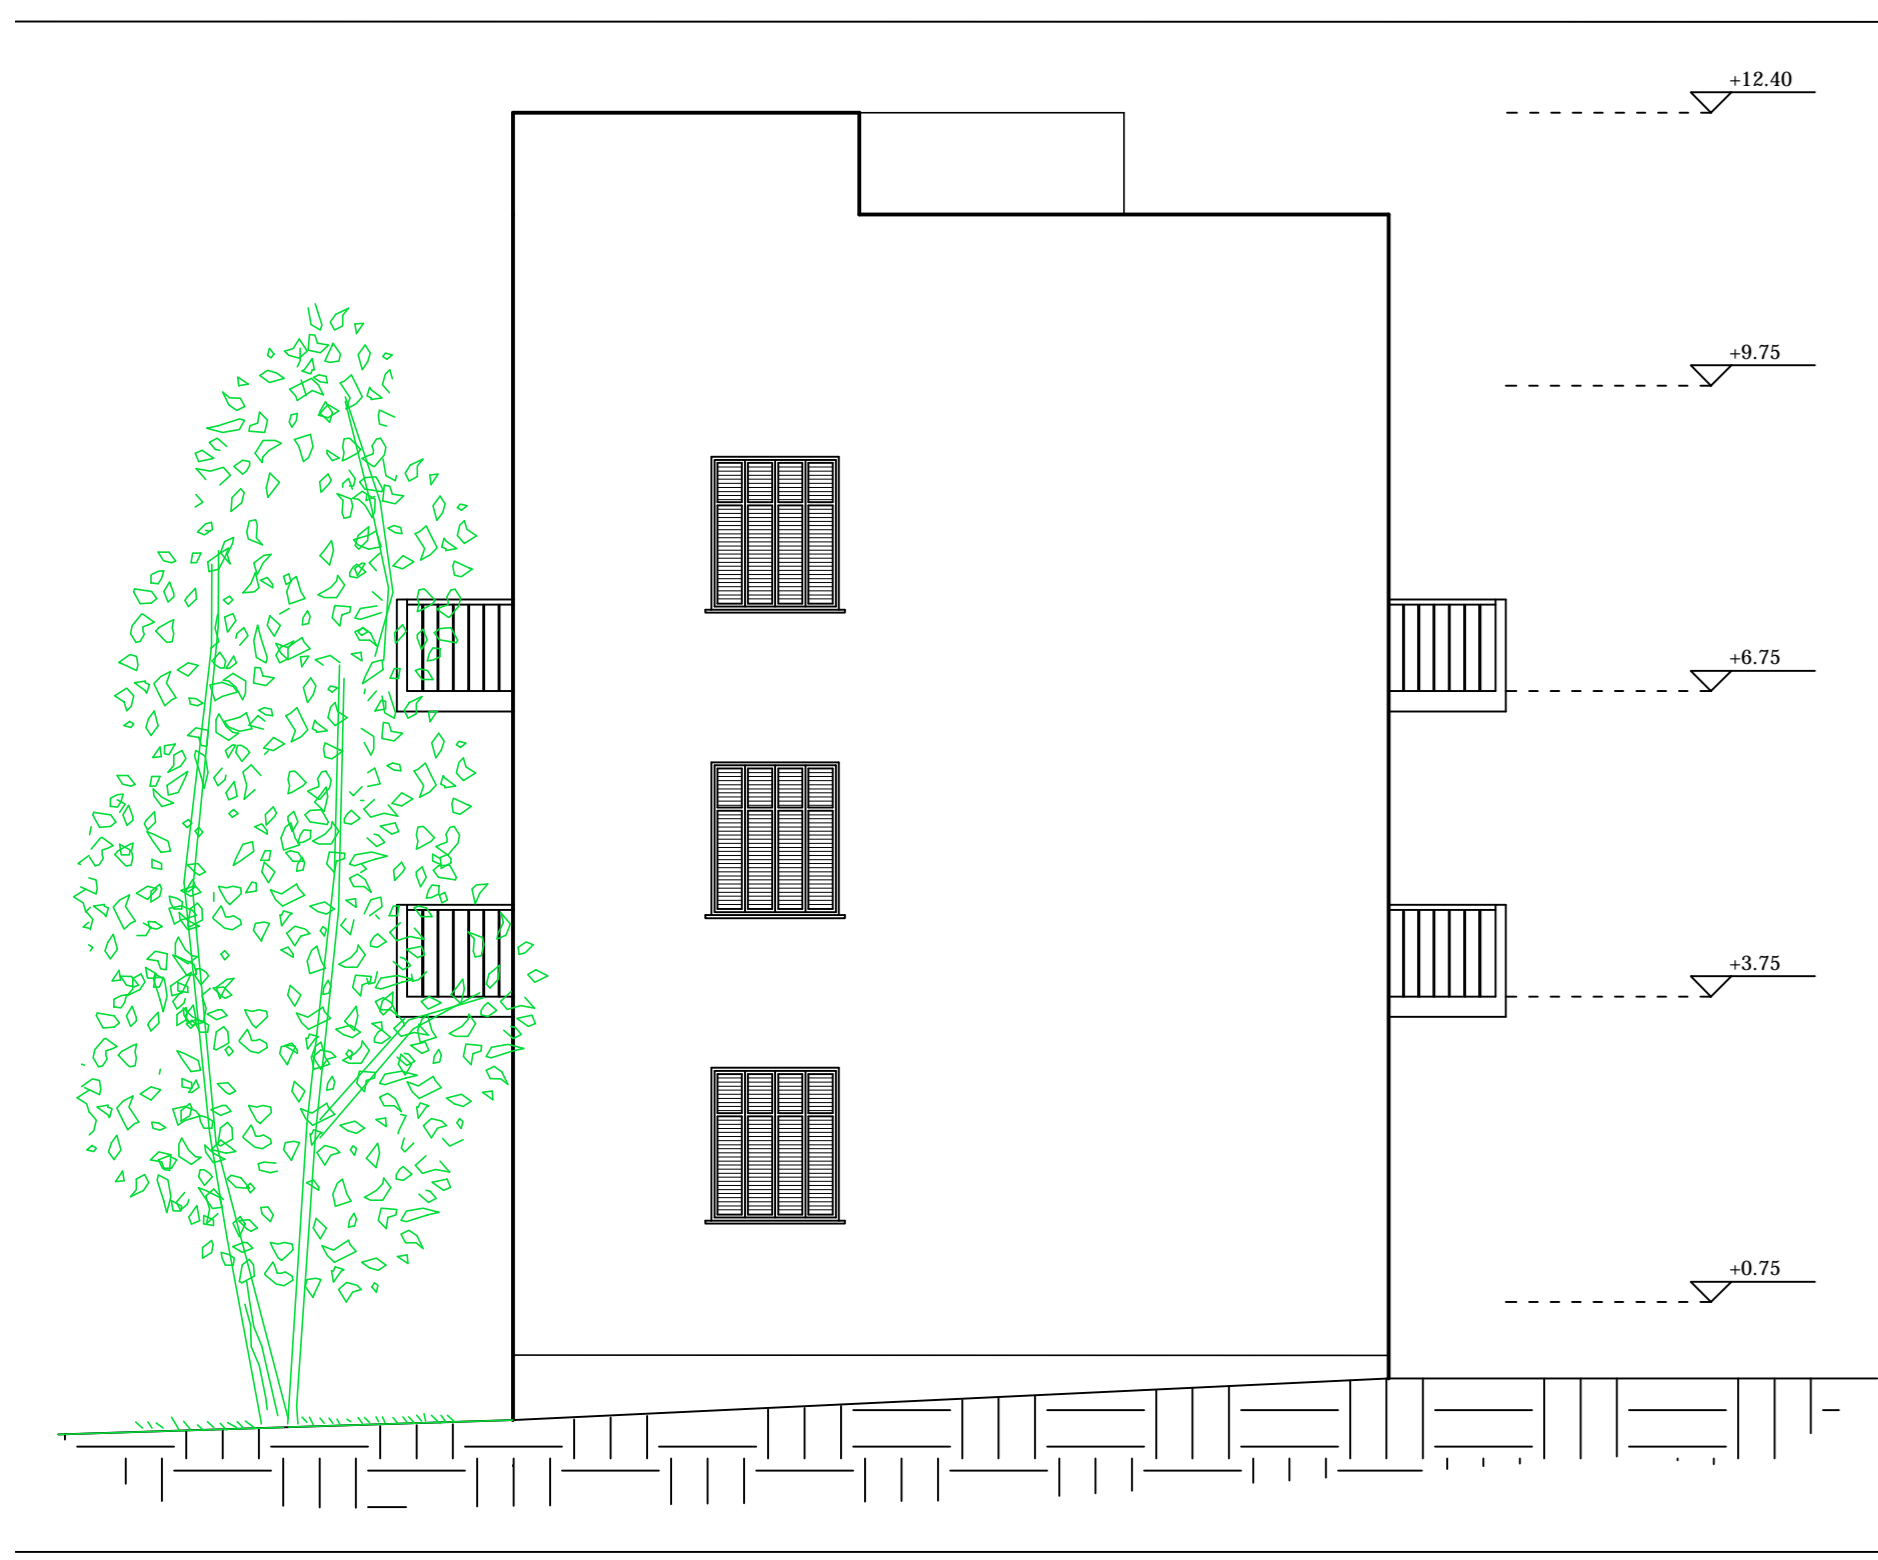

n n n n
n
n
1:50
n 11
n

A-52