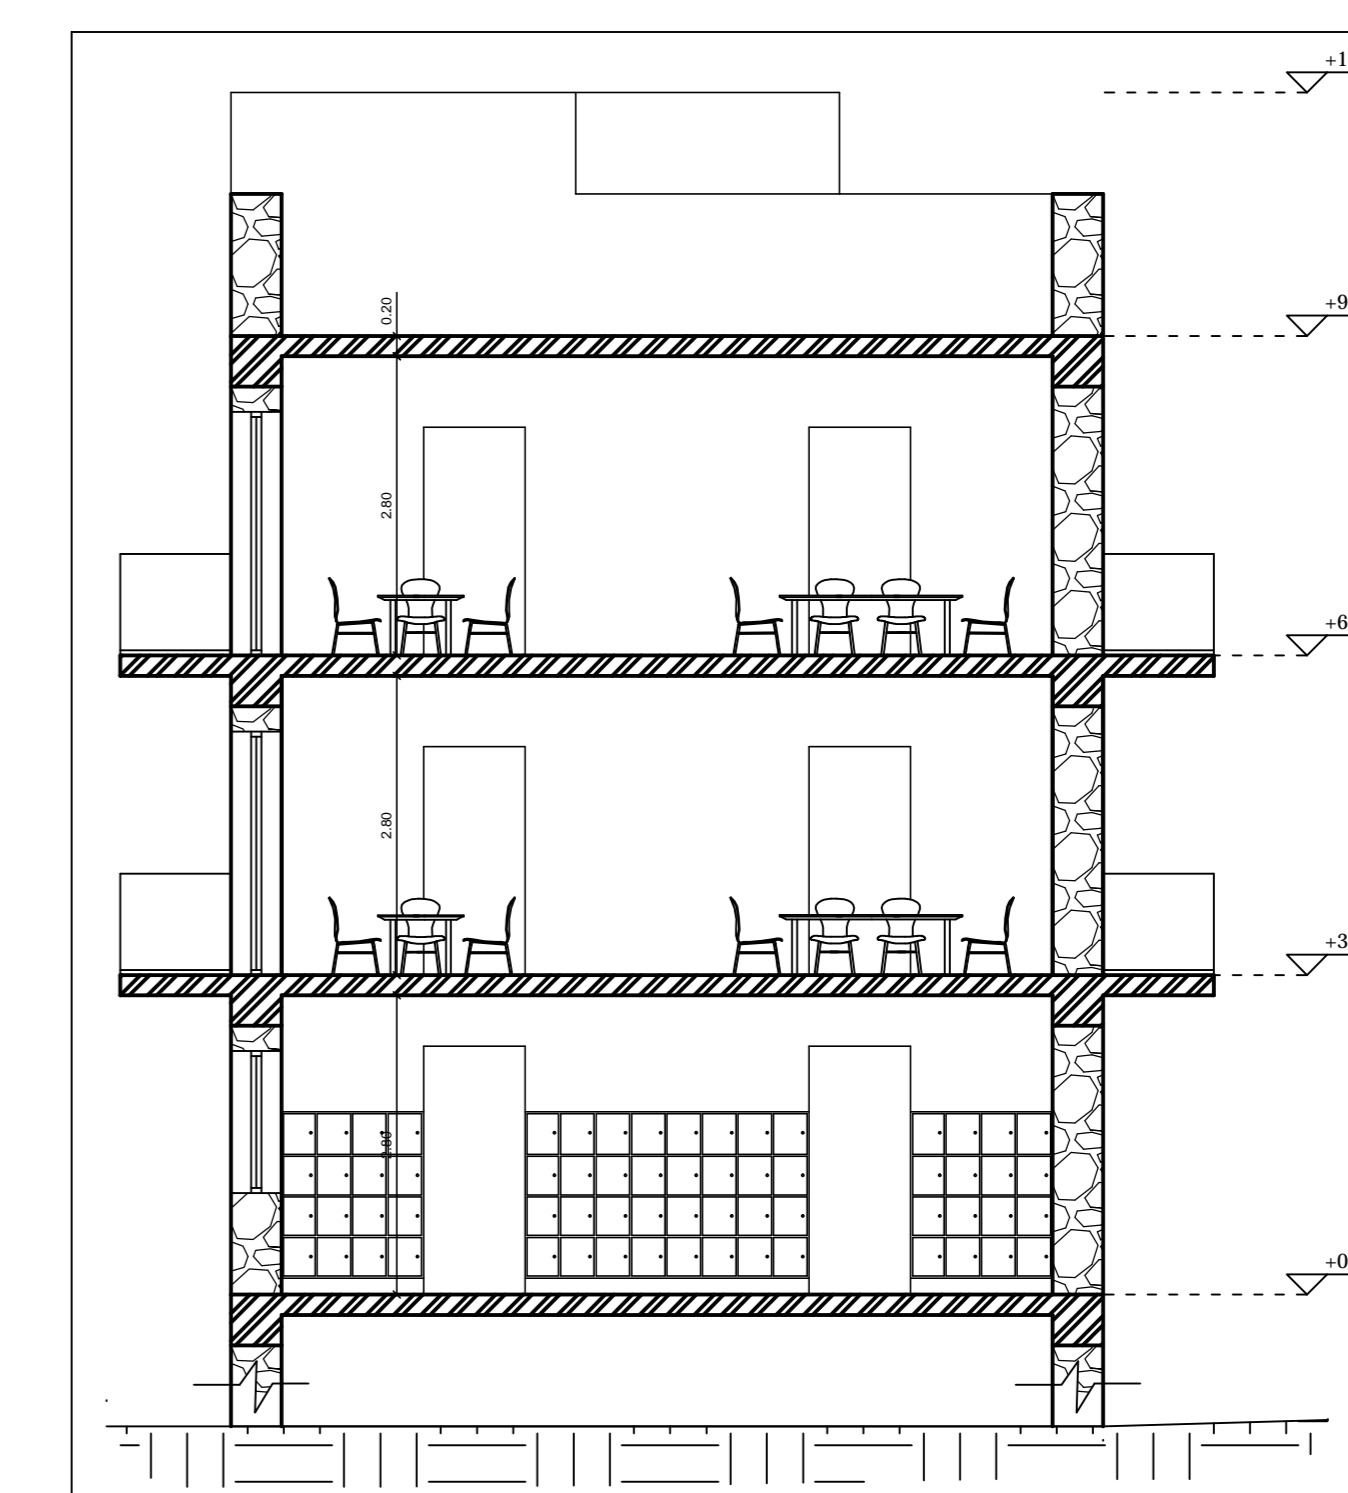

n n n n
n
n
1:50
n 11
n