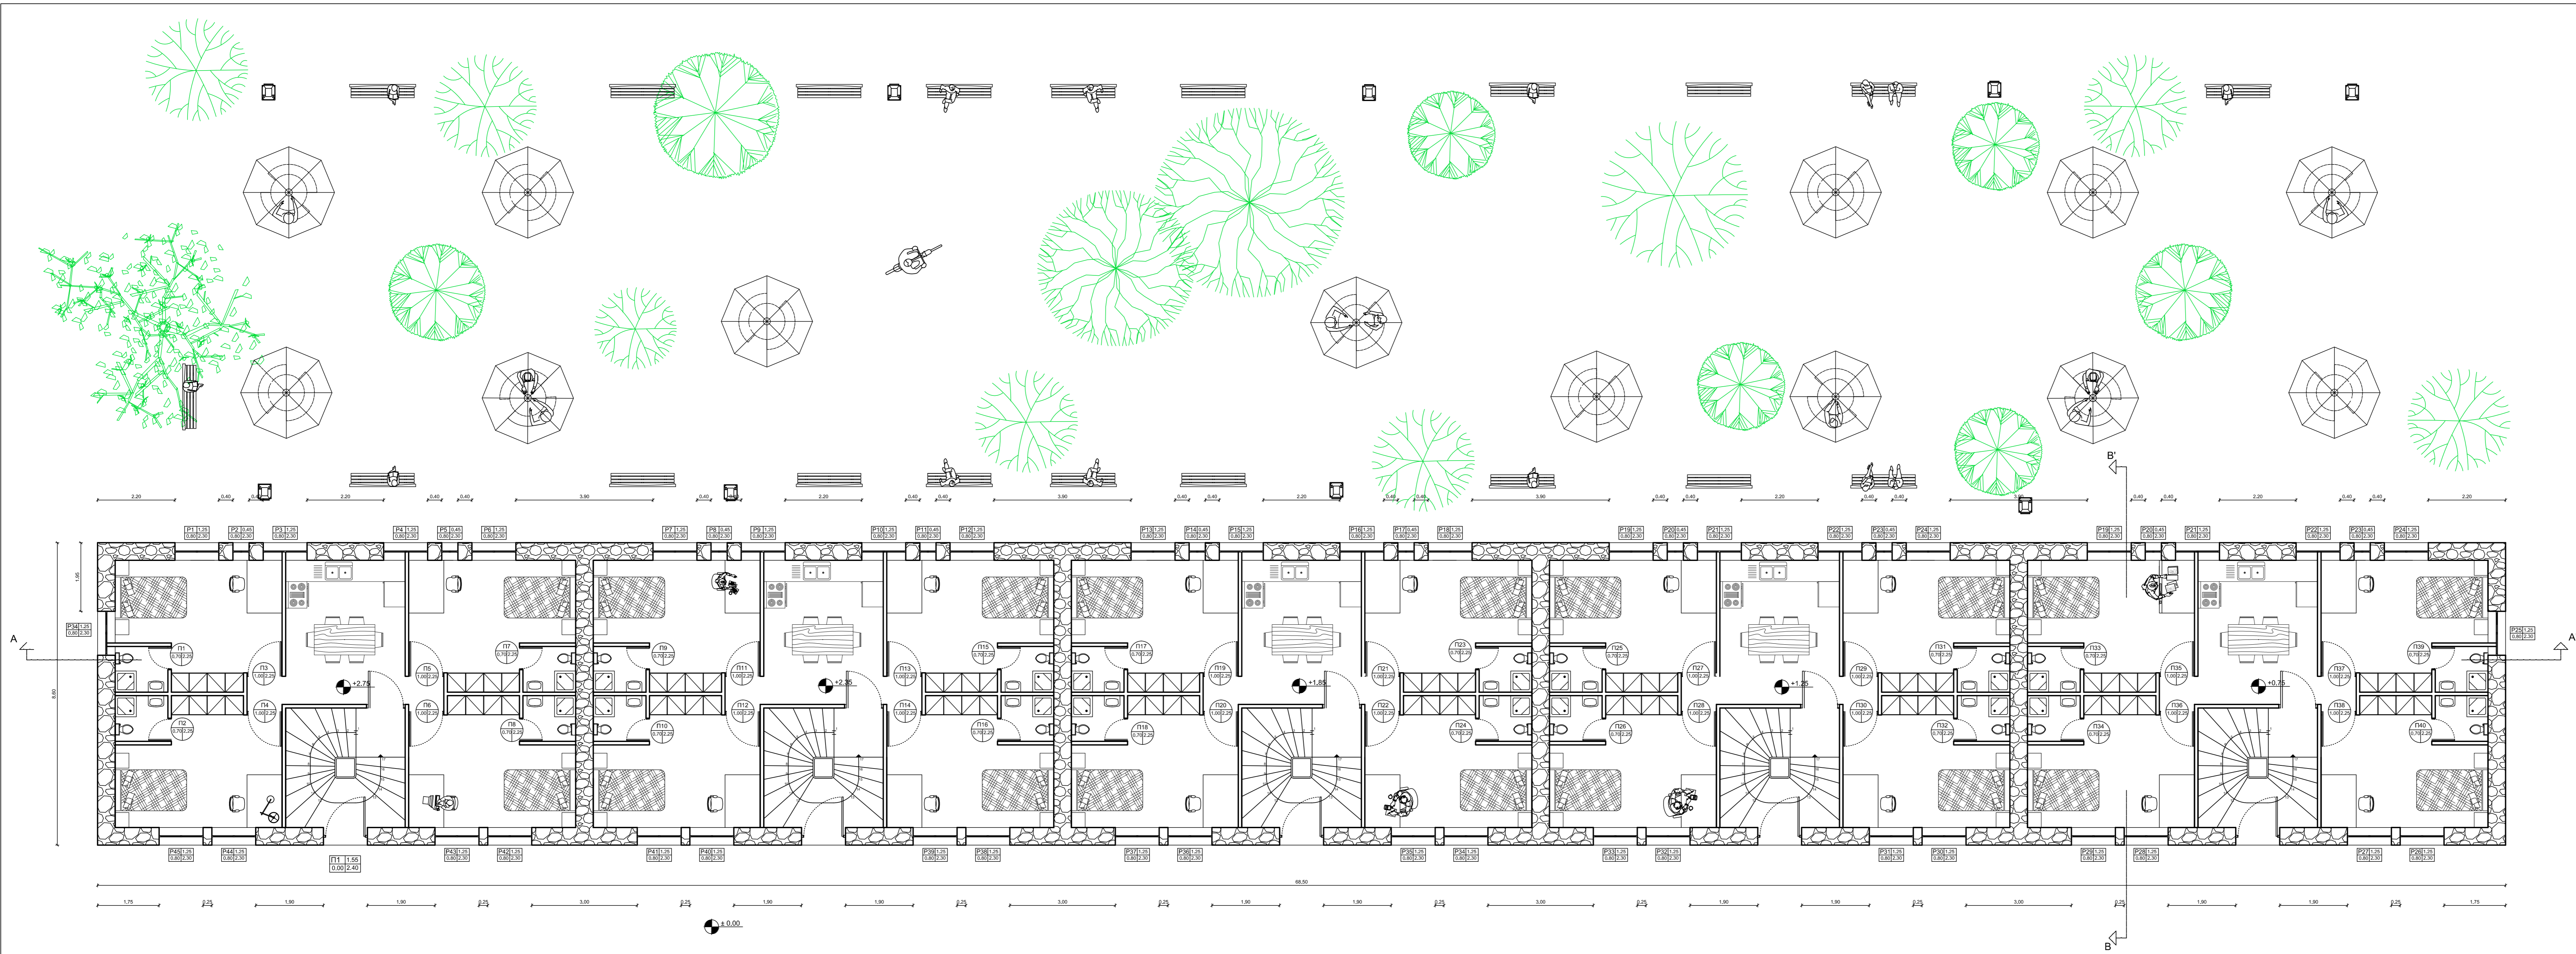

A-53

n n n n
n
n A-59
1:50
n 11
n

n n n n
n
n A-60
1:50
n 11
n

n n n n
n
n A-61
1:50
n 11
n

n n n n
n
n A-63
1:50
n 11
n

n n n n
n
n A-62
1:50
n 11
n

ΜΕΛΕΤΕΣ ΚΑΤΑΣΚΕΥΕΣ	
ΕΡΓΟΔΟΤΗΣ :	
ΕΡΓΟ :	ΠΡΟΤΑΣΗ ΑΝΑΠΛΑΣΗΣ ΠΡΟΣΦΥΓΙΚΩΝ ΚΑΤΟΙΚΙΩΝ ΤΗΣ ΛΕΩΦΟΡΟΥ ΑΛΕΞΑΝΔΡΑΣ ΜΕ ΤΗ ΔΗΜΙΟΥΡΓΙΑ ΦΟΙΤΗΤΙΚΗΣ ΕΣΤΙΑΣ & ΧΩΡΩΝ ΑΠΑΣΧΟΛΗΣΗΣ
ΘΕΣΗ :	ΛΕΩΦΟΡΟΣ ΑΛΕΞΑΝΔΡΑΣ
ΜΕΛΕΤΗΤΗΣ :	ΑΙΚΑΤΕΡΙΝΗ ΚΑΡΑΜΠΕΛΑ ΙΟΥΛΙΑΤΑ ΜΑΜΦΡΕΔΑ
ΘΕΜΑ :	ΚΑΤΟΨΗ ΔΩΜΑΤΟΣ ΚΤΙΡΙΟΥ 8
ΑΡ.ΣΧΕΔΙΟΥ	A-67
ΚΛΙΜΑΚΑ :	1:50
ΗΜΕΡΟΜΗΝΙΑ :	ΣΕΠΤΕΜΒΡΙΟΣ 2011
ΥΠΟΓΡΑΦΗ :	ΣΦΡΑΓΙΔΑ :

ΜΕΛΕΤΕΣ ΚΑΤΑΣΚΕΥΕΣ	
ΕΡΓΟΔΟΤΗΣ :	
ΕΡΓΟ :	ΠΡΟΤΑΣΗ ΑΝΑΠΛΑΣΗΣ ΠΡΟΣΦΥΓΙΚΩΝ ΚΑΤΟΙΚΙΩΝ ΤΗΣ ΛΕΩΦΟΡΟΥ ΑΛΕΞΑΝΔΡΑΣ ΜΕ ΤΗ ΔΗΜΙΟΥΡΓΙΑ ΦΟΙΤΗΤΙΚΗΣ ΕΣΤΙΑΣ & ΧΩΡΩΝ ΑΠΑΣΧΟΛΗΣΗΣ
ΘΕΣΗ :	ΛΕΩΦΟΡΟΣ ΑΛΕΞΑΝΔΡΑΣ
ΜΕΛΕΤΗΤΗΣ :	ΑΙΚΑΤΕΡΙΝΗ ΚΑΡΑΜΠΕΛΑ ΙΟΥΛΙΑΤΑ ΜΑΜΦΡΕΔΑ
ΘΕΜΑ :	ΚΑΤΟΨΗ 2ου ΟΡΟΦΟΥ ΚΤΙΡΙΟΥ 8
ΑΡ.ΣΧΕΔΙΟΥ	A-66
ΚΛΙΜΑΚΑ :	1:50
ΗΜΕΡΟΜΗΝΙΑ :	ΣΕΠΤΕΜΒΡΙΟΣ 2011
ΥΠΟΓΡΑΦΗ :	ΣΦΡΑΓΙΔΑ :

ΜΕΛΕΤΕΣ ΚΑΤΑΣΚΕΥΕΣ	
ΕΡΓΟΔΟΤΗΣ :	
ΕΡΓΟ :	ΠΡΟΤΑΣΗ ΑΝΑΠΛΑΣΗΣ ΠΡΟΣΦΥΓΙΚΩΝ ΚΑΤΟΙΚΙΩΝ ΤΗΣ ΛΕΩΦΟΡΟΥ ΑΛΕΞΑΝΔΡΑΣ ΜΕ ΤΗ ΔΗΜΙΟΥΡΓΙΑ ΦΟΙΤΗΤΙΚΗΣ ΕΣΤΙΑΣ & ΧΩΡΩΝ ΑΠΑΣΧΟΛΗΣΗΣ
ΘΕΣΗ :	ΛΕΩΦΟΡΟΣ ΑΛΕΞΑΝΔΡΑΣ
ΜΕΛΕΤΗΤΗΣ :	ΑΙΚΑΤΕΡΙΝΗ ΚΑΡΑΜΠΕΛΑ ΙΟΥΛΙΑΤΑ ΜΑΜΦΡΕΔΑ
ΘΕΜΑ :	ΚΑΤΟΨΗ 1ου ΟΡΟΦΟΥ ΚΤΙΡΙΟΥ 8
ΑΡ.ΣΧΕΔΙΟΥ	A-65
ΚΛΙΜΑΚΑ :	1:50
ΗΜΕΡΟΜΗΝΙΑ :	ΣΕΠΤΕΜΒΡΙΟΣ 2011
ΥΠΟΓΡΑΦΗ :	ΣΦΡΑΓΙΔΑ :