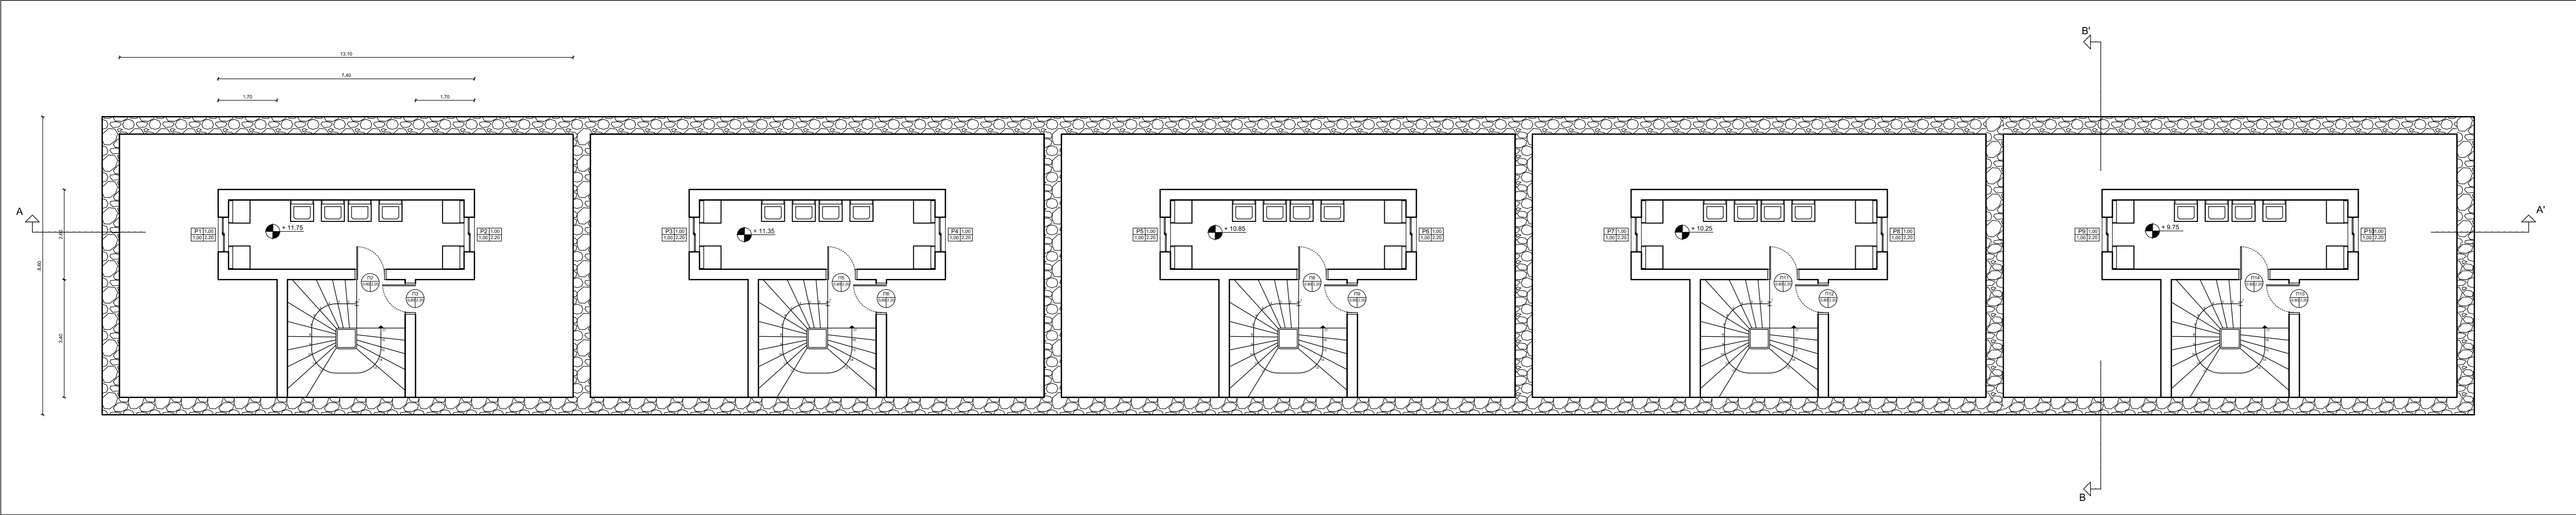

A-53

n n n n
n
n A-59
1:50
n 11
n

n n n n
n
n A-60
1:50
n 11
n

n n n n
n
n A-61
1:50
n 11
n

n n n n
n
n A-63
1:50
n 11
n

n n n n
n
n A-62
1:50
n 11
n

ΜΕΛΕΤΕΣ ΚΑΤΑΣΚΕΥΕΣ	
ΕΡΓΟΔΟΤΗΣ :	
ΕΡΓΟ :	ΠΡΟΤΑΣΗ ΑΝΑΠΛΑΣΗΣ ΠΡΟΣΦΥΓΙΚΩΝ ΚΑΤΟΙΚΙΩΝ ΤΗΣ ΛΕΩΦΟΡΟΥ ΑΛΕΞΑΝΔΡΑΣ ΜΕ ΤΗ ΔΗΜΙΟΥΡΓΙΑ ΦΟΙΤΗΤΙΚΗΣ ΕΣΤΙΑΣ & ΧΩΡΩΝ ΑΠΑΣΧΟΛΗΣΗΣ
ΘΕΣΗ :	ΛΕΩΦΟΡΟΣ ΑΛΕΞΑΝΔΡΑΣ
ΜΕΛΕΤΗΤΗΣ :	ΑΙΚΑΤΕΡΙΝΗ ΚΑΡΑΜΠΕΛΑ ΙΟΥΛΙΑΤΑ ΜΑΜΦΡΕΔΑ
ΘΕΜΑ :	ΚΑΤΟΨΗ ΔΩΜΑΤΟΣ ΚΤΙΡΙΟΥ 8
ΑΡ.ΣΧΕΔΙΟΥ	A-67
ΚΛΙΜΑΚΑ :	1:50
ΗΜΕΡΟΜΗΝΙΑ :	ΣΕΠΤΕΜΒΡΙΟΣ 2011
ΥΠΟΓΡΑΦΗ :	ΣΦΡΑΓΙΔΑ :