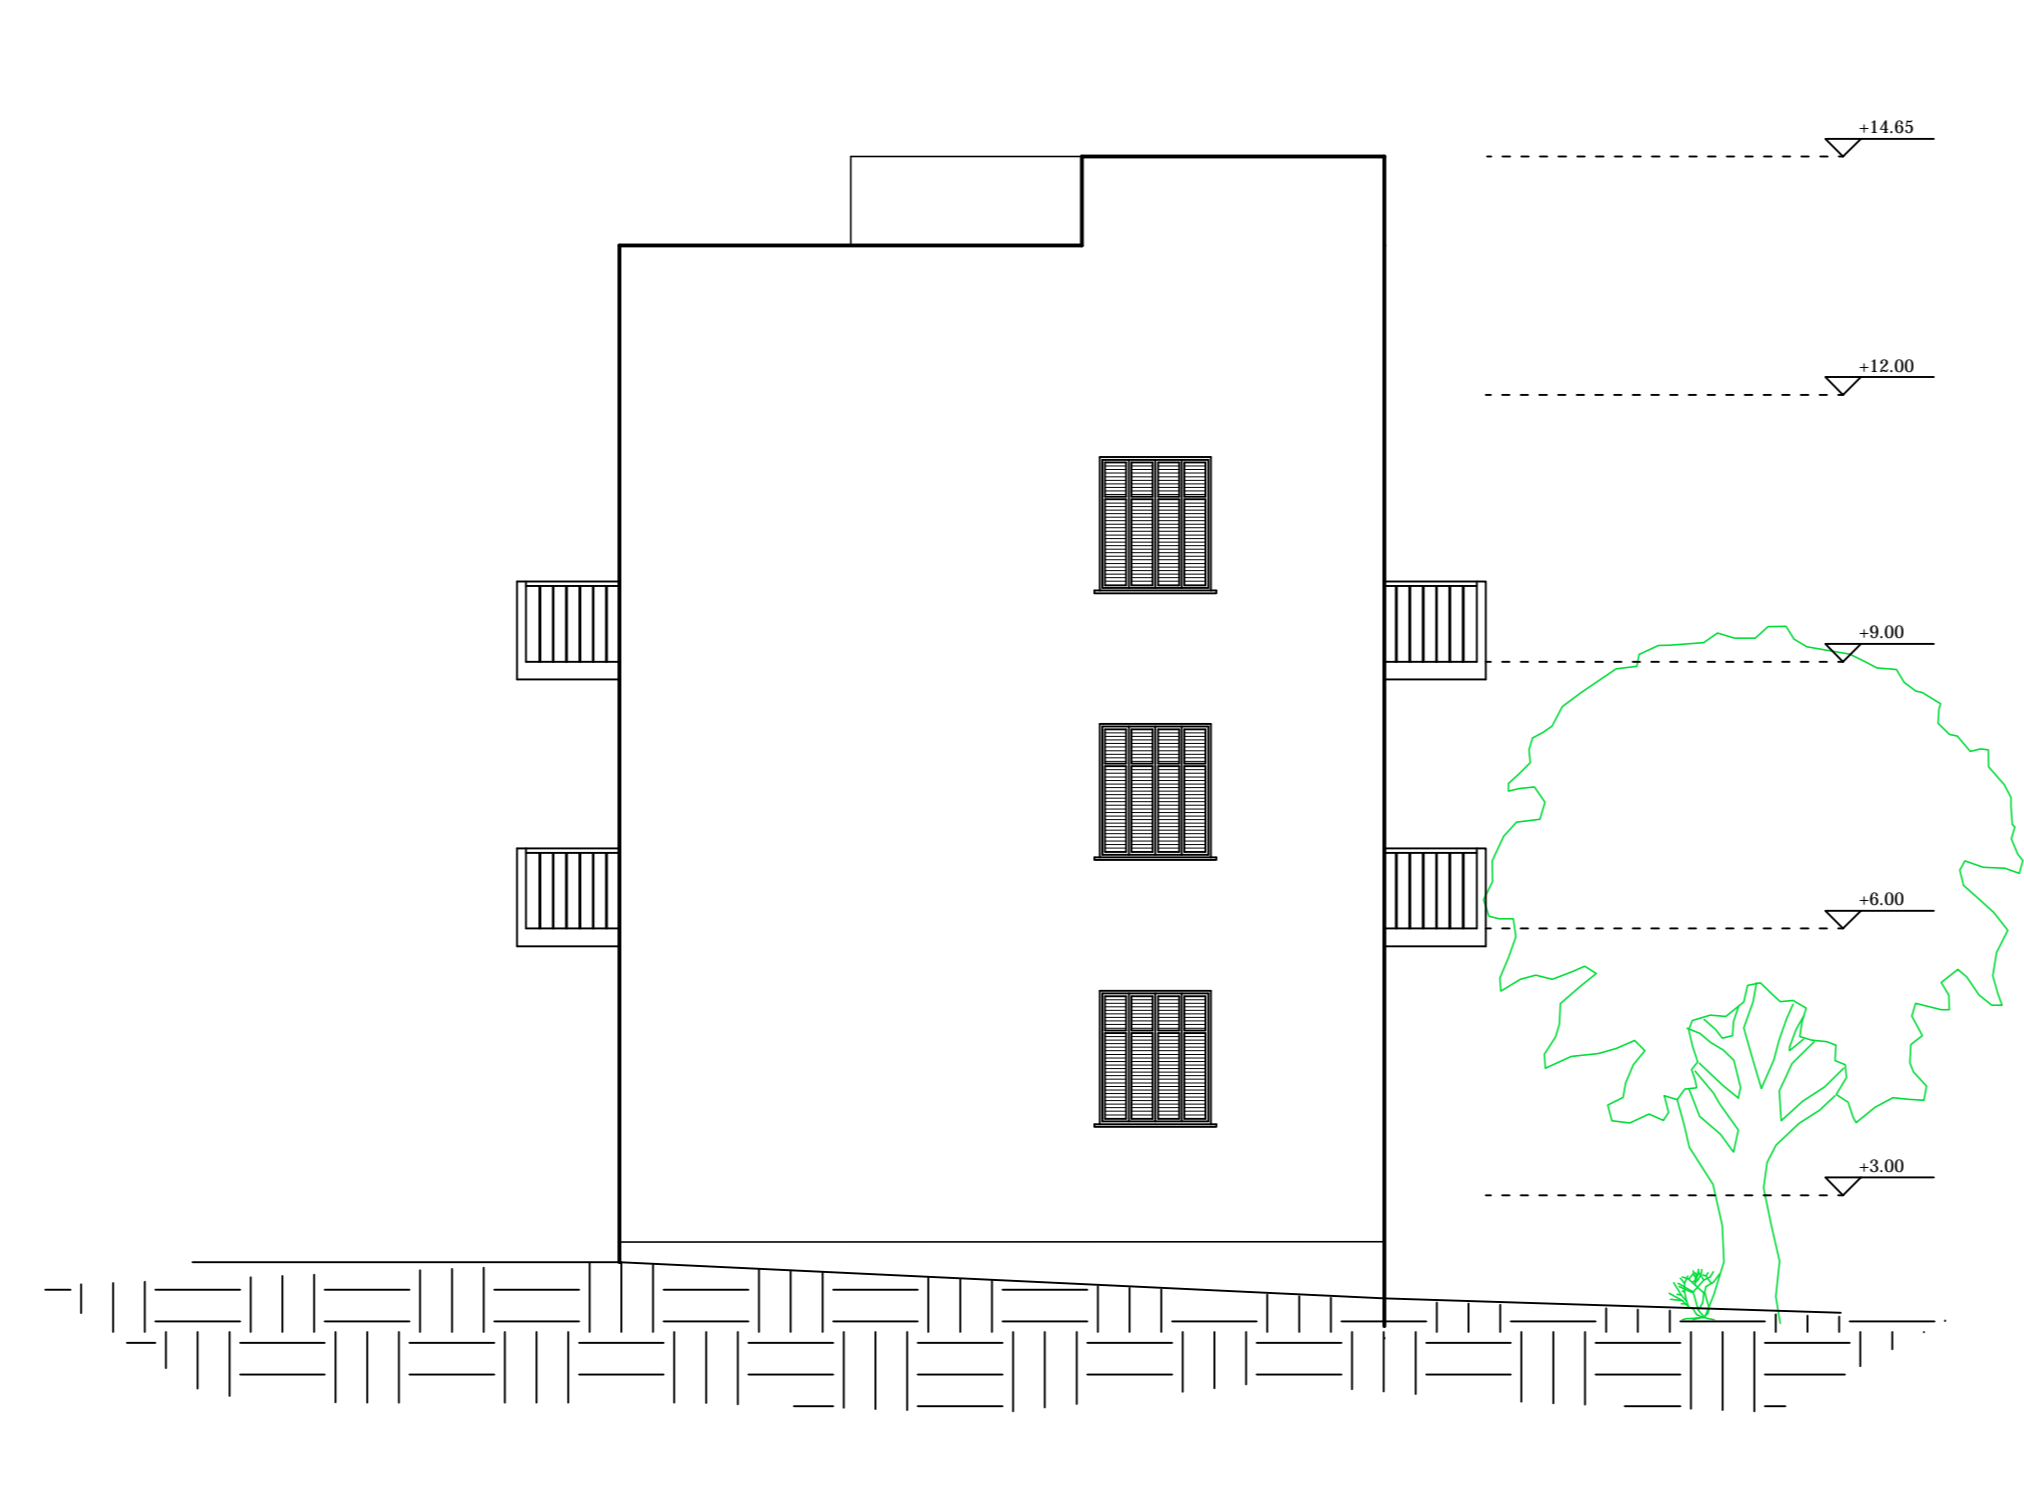

A-53

n n n n
n
n A-59
1:50
n 11
n

n n n n
n
n A-60
1:50
n 11
n

n n n n
n
n A-61
1:50
n 11
n

n n n n
n
n A-63
1:50
n 11
n

n n n n
n
n A-62
1:50
n 11
n

ΜΕΛΕΤΕΣ ΚΑΤΑΣΚΕΥΕΣ	
ΕΡΓΟΔΟΤΗΣ :	
ΕΡΓΟ :	ΠΡΟΤΑΣΗ ΑΝΑΠΛΑΣΗΣ ΠΡΟΣΦΥΓΙΚΩΝ ΚΑΤΟΙΚΙΩΝ ΤΗΣ ΛΕΩΦΟΡΟΥ ΑΛΕΞΑΝΔΡΑΣ ΜΕ ΤΗ ΔΗΜΙΟΥΡΓΙΑ ΦΟΙΤΗΤΙΚΗΣ ΕΣΤΙΑΣ & ΧΩΡΩΝ ΑΠΑΣΧΟΛΗΣΗΣ
ΘΕΣΗ :	ΛΕΩΦΟΡΟΣ ΑΛΕΞΑΝΔΡΑΣ
ΜΕΛΕΤΗΤΗΣ :	ΑΙΚΑΤΕΡΙΝΗ ΚΑΡΑΜΠΕΛΑ ΙΟΥΛΙΑΤΑ ΜΑΜΦΡΕΔΑ
ΘΕΜΑ :	ΚΑΤΟΨΗ ΔΩΜΑΤΟΣ ΚΤΙΡΙΟΥ 8
ΑΡ.ΣΧΕΔΙΟΥ	A-67
ΚΛΙΜΑΚΑ :	1:50
ΗΜΕΡΟΜΗΝΙΑ :	ΣΕΠΤΕΜΒΡΙΟΣ 2011
ΥΠΟΓΡΑΦΗ :	ΣΦΡΑΓΙΔΑ :

ΜΕΛΕΤΕΣ ΚΑΤΑΣΚΕΥΕΣ	
ΕΡΓΟΔΟΤΗΣ :	
ΕΡΓΟ :	ΠΡΟΤΑΣΗ ΑΝΑΠΛΑΣΗΣ ΠΡΟΣΦΥΓΙΚΩΝ ΚΑΤΟΙΚΙΩΝ ΤΗΣ ΛΕΩΦΟΡΟΥ ΑΛΕΞΑΝΔΡΑΣ ΜΕ ΤΗ ΔΗΜΙΟΥΡΓΙΑ ΦΟΙΤΗΤΙΚΗΣ ΕΣΤΙΑΣ & ΧΩΡΩΝ ΑΠΑΣΧΟΛΗΣΗΣ
ΘΕΣΗ :	ΛΕΩΦΟΡΟΣ ΑΛΕΞΑΝΔΡΑΣ
ΜΕΛΕΤΗΤΗΣ :	ΑΙΚΑΤΕΡΙΝΗ ΚΑΡΑΜΠΕΛΑ ΙΟΥΛΙΑΤΑ ΜΑΜΦΡΕΔΑ
ΘΕΜΑ :	ΚΑΤΟΨΗ 2ου ΟΡΟΦΟΥ ΚΤΙΡΙΟΥ 8
ΑΡ.ΣΧΕΔΙΟΥ	A-66
ΚΛΙΜΑΚΑ :	1:50
ΗΜΕΡΟΜΗΝΙΑ :	ΣΕΠΤΕΜΒΡΙΟΣ 2011
ΥΠΟΓΡΑΦΗ :	ΣΦΡΑΓΙΔΑ :