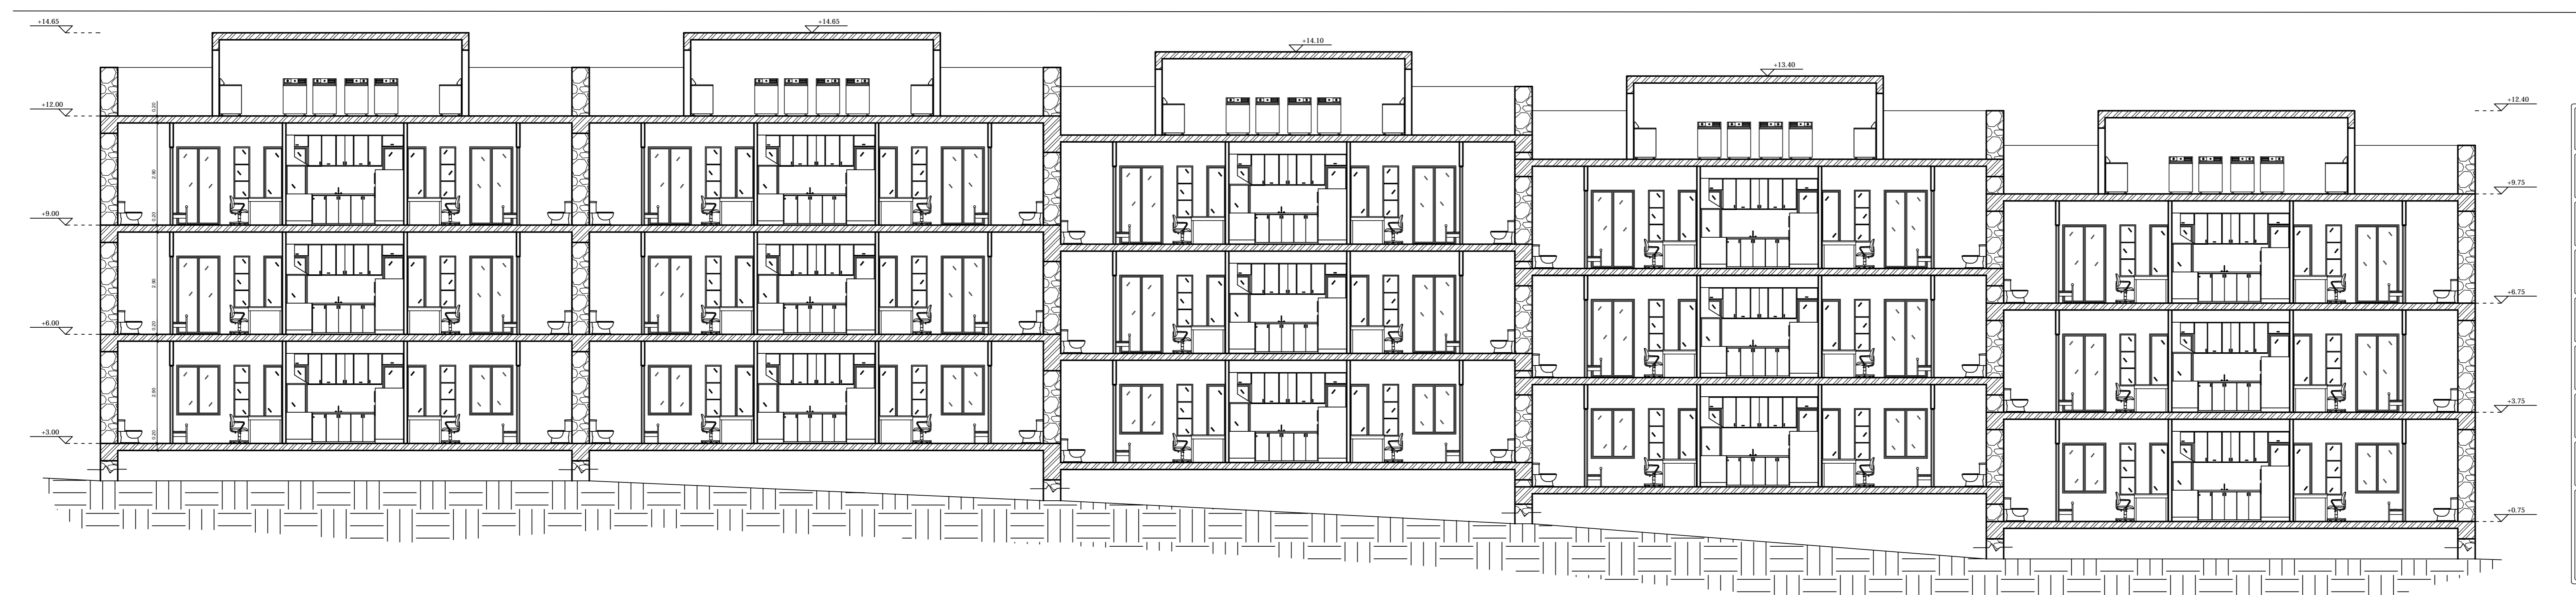

A-53

n n n n
n
n A-59
1:50
n 11
n

n n n n
n
n A-60
1:50
n 11
n

n n n n
n
n A-61
1:50
n 11
n

n n n n
n
n A-63
1:50
n 11
n

n n n n
n
n A-62
1:50
n 11
n

ΜΕΛΕΤΕΣ ΚΑΤΑΣΚΕΥΕΣ	
ΕΡΓΟΔΟΤΗΣ :	
ΕΡΓΟ :	ΠΡΟΤΑΣΗ ΑΝΑΠΛΑΣΗΣ ΠΡΟΣΦΥΓΙΚΩΝ ΚΑΤΟΙΚΙΩΝ ΤΗΣ ΛΕΩΦΟΡΟΥ ΑΛΕΞΑΝΔΡΑΣ ΜΕ ΤΗ ΔΗΜΙΟΥΡΓΙΑ ΦΟΙΤΗΤΙΚΗΣ ΕΣΤΙΑΣ & ΧΩΡΩΝ ΑΠΑΣΧΟΛΗΣΗΣ
ΘΕΣΗ :	ΛΕΩΦΟΡΟΣ ΑΛΕΞΑΝΔΡΑΣ
ΜΕΛΕΤΗΤΗΣ :	ΑΙΚΑΤΕΡΙΝΗ ΚΑΡΑΜΠΕΛΑ ΙΟΥΛΙΑΤΑ ΜΑΜΦΡΕΔΑ
ΘΕΜΑ :	ΚΑΤΟΨΗ ΔΩΜΑΤΟΣ ΚΤΙΡΙΟΥ 8
ΑΡ.ΣΧΕΔΙΟΥ	A-67
ΚΛΙΜΑΚΑ :	1:50
ΗΜΕΡΟΜΗΝΙΑ :	ΣΕΠΤΕΜΒΡΙΟΣ 2011
ΥΠΟΓΡΑΦΗ :	ΣΦΡΑΓΙΔΑ :