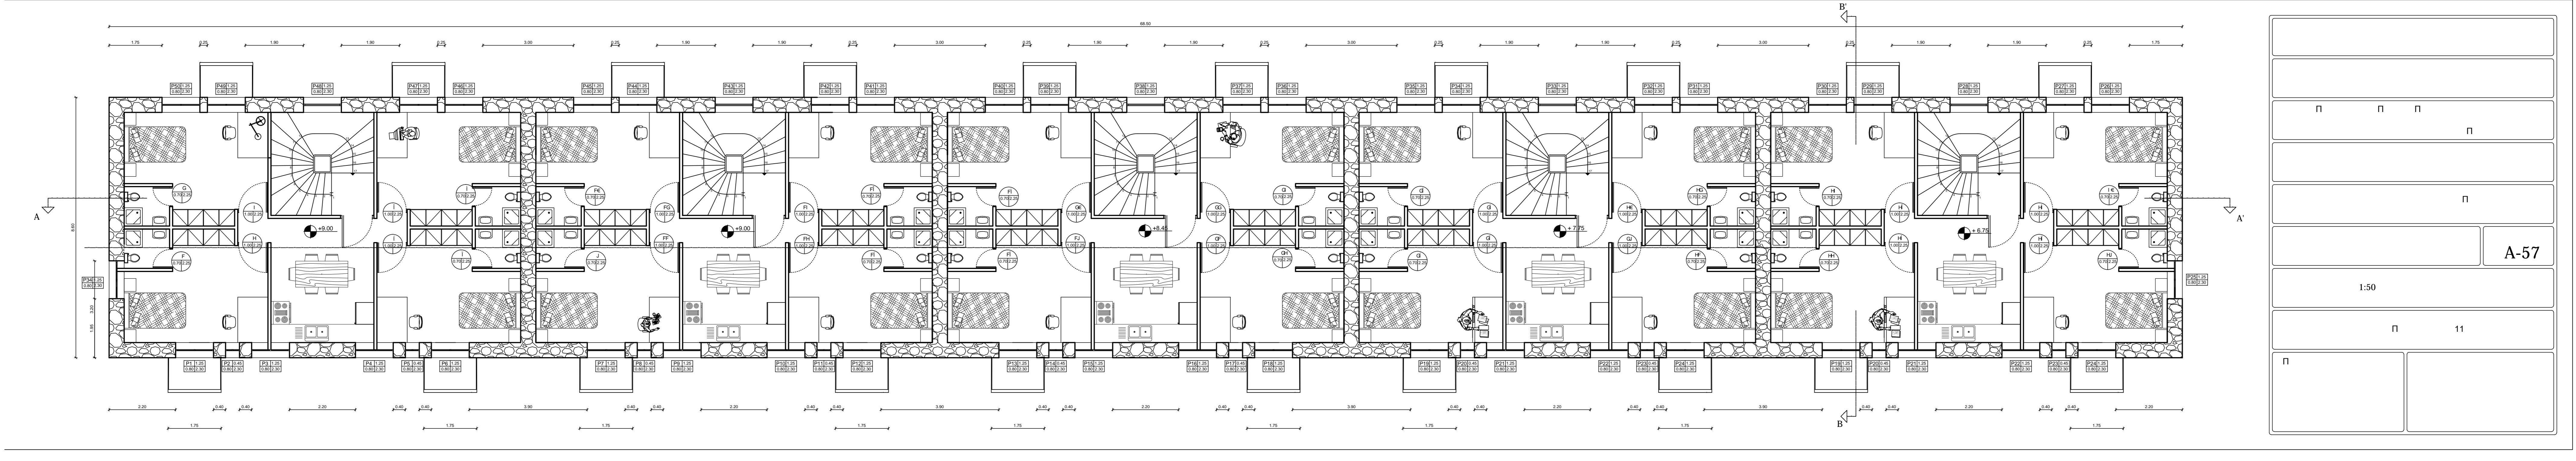

A-53

n n n n
n
n A-59
1:50
n 11
n

n n n n
n
n A-60
1:50
n 11
n

n n n n
n
n A-61
1:50
n 11
n

n n n n
n
n A-63
1:50
n 11
n

n n n n
n
n A-62
1:50
n 11
n

ΜΕΛΕΤΕΣ ΚΑΤΑΣΚΕΥΕΣ	
ΕΡΓΟΔΟΤΗΣ :	
ΕΡΓΟ :	ΠΡΟΤΑΣΗ ΑΝΑΠΛΑΣΗΣ ΠΡΟΣΦΥΓΙΚΩΝ ΚΑΤΟΙΚΙΩΝ ΤΗΣ ΛΕΩΦΟΡΟΥ ΑΛΕΞΑΝΔΡΑΣ ΜΕ ΤΗ ΔΗΜΙΟΥΡΓΙΑ ΦΟΙΤΗΤΙΚΗΣ ΕΣΤΙΑΣ & ΧΩΡΩΝ ΑΠΑΣΧΟΛΗΣΗΣ
ΘΕΣΗ :	ΛΕΩΦΟΡΟΣ ΑΛΕΞΑΝΔΡΑΣ
ΜΕΛΕΤΗΤΗΣ :	ΑΙΚΑΤΕΡΙΝΗ ΚΑΡΑΜΠΕΛΑ ΙΟΥΛΙΑΤΑ ΜΑΜΦΡΕΔΑ
ΘΕΜΑ :	ΚΑΤΟΨΗ ΔΩΜΑΤΟΣ ΚΤΙΡΙΟΥ 8
ΑΡ.ΣΧΕΔΙΟΥ	A-67
ΚΛΙΜΑΚΑ :	1:50
ΗΜΕΡΟΜΗΝΙΑ :	ΣΕΠΤΕΜΒΡΙΟΣ 2011
ΥΠΟΓΡΑΦΗ :	ΣΦΡΑΓΙΔΑ :