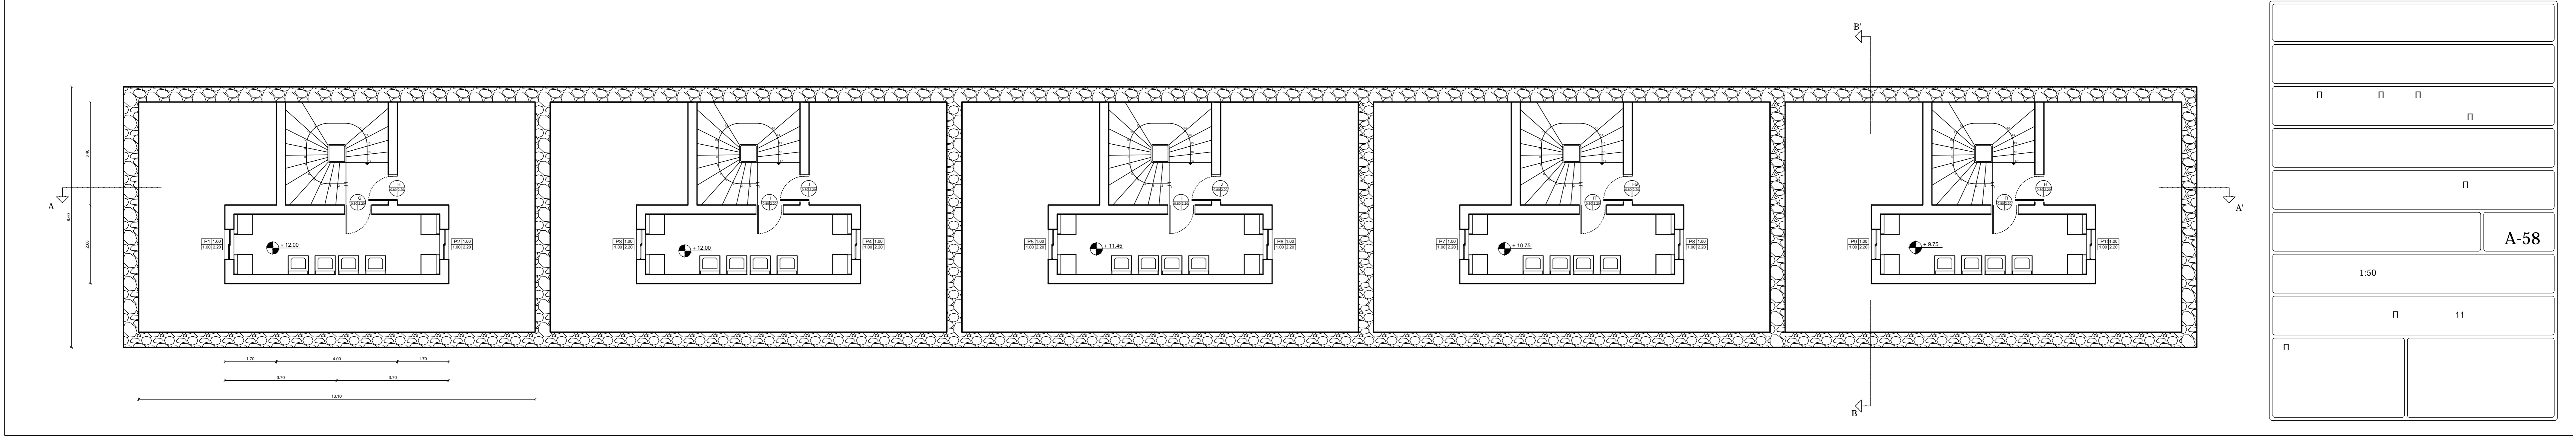

A-53

n n n n
n
n A-59
1:50
n 11
n

n n n n
n
n A-60
1:50
n 11
n

n n n n
n
n A-61
1:50
n 11
n

n n n n
n
n A-63
1:50
n 11
n

n n n n
n
n A-62
1:50
n 11
n

ΜΕΛΕΤΕΣ ΚΑΤΑΣΚΕΥΕΣ	
ΕΡΓΟΔΟΤΗΣ :	
ΕΡΓΟ :	ΠΡΟΤΑΣΗ ΑΝΑΠΛΑΣΗΣ ΠΡΟΣΦΥΓΙΚΩΝ ΚΑΤΟΙΚΙΩΝ ΤΗΣ ΛΕΩΦΟΡΟΥ ΑΛΕΞΑΝΔΡΑΣ ΜΕ ΤΗ ΔΗΜΙΟΥΡΓΙΑ ΦΟΙΤΗΤΙΚΗΣ ΕΣΤΙΑΣ & ΧΩΡΩΝ ΑΠΑΣΧΟΛΗΣΗΣ
ΘΕΣΗ :	ΛΕΩΦΟΡΟΣ ΑΛΕΞΑΝΔΡΑΣ
ΜΕΛΕΤΗΤΗΣ :	ΑΙΚΑΤΕΡΙΝΗ ΚΑΡΑΜΠΕΛΑ ΙΟΥΛΙΑΤΑ ΜΑΜΦΡΕΔΑ
ΘΕΜΑ :	ΚΑΤΟΨΗ ΔΩΜΑΤΟΣ ΚΤΙΡΙΟΥ 8
ΑΡ.ΣΧΕΔΙΟΥ	A-67
ΚΛΙΜΑΚΑ :	1:50
ΗΜΕΡΟΜΗΝΙΑ :	ΣΕΠΤΕΜΒΡΙΟΣ 2011
ΥΠΟΓΡΑΦΗ :	ΣΦΡΑΓΙΔΑ :