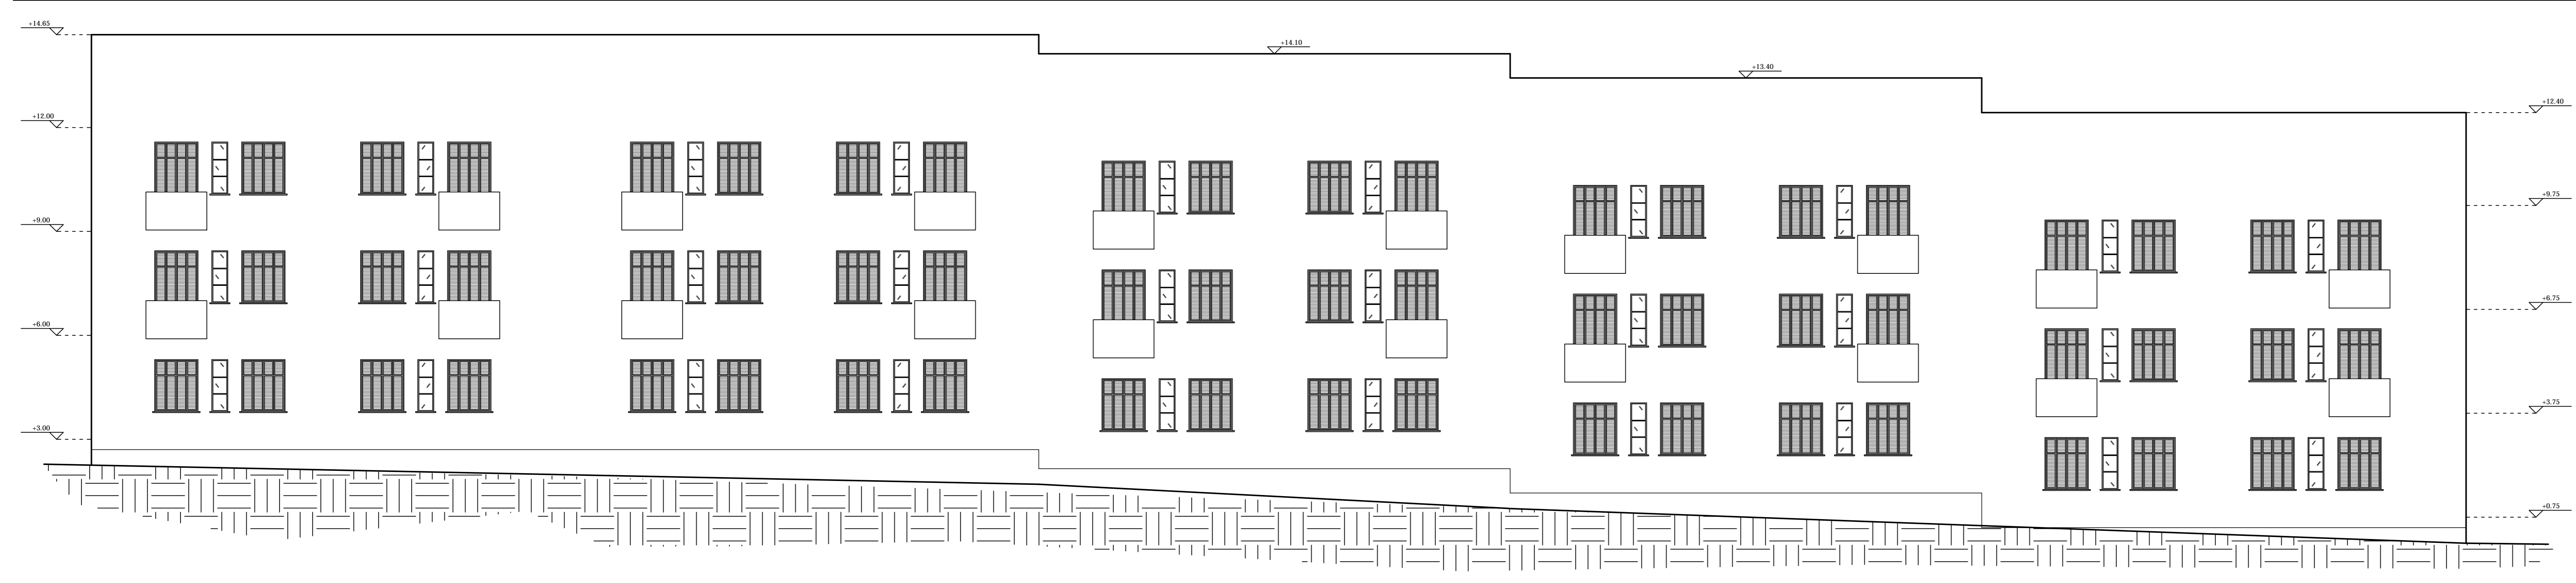

A-53

n n n n
n
n A-59
1:50
n 11
n

n n n n
n
n A-60
1:50
n 11
n

n n n n
n
n A-61
1:50
n 11
n

n n n n
n
n A-63
1:50
n 11
n

n n n n
n
n A-62
1:50
n 11
n

ΜΕΛΕΤΕΣ ΚΑΤΑΣΚΕΥΕΣ	
ΕΡΓΟΔΟΤΗΣ :	
ΕΡΓΟ :	ΠΡΟΤΑΣΗ ΑΝΑΠΛΑΣΗΣ ΠΡΟΣΦΥΓΙΚΩΝ ΚΑΤΟΙΚΙΩΝ ΤΗΣ ΛΕΩΦΟΡΟΥ ΑΛΕΞΑΝΔΡΑΣ ΜΕ ΤΗ ΔΗΜΙΟΥΡΓΙΑ ΦΟΙΤΗΤΙΚΗΣ ΕΣΤΙΑΣ & ΧΩΡΩΝ ΑΠΑΣΧΟΛΗΣΗΣ
ΘΕΣΗ :	ΛΕΩΦΟΡΟΣ ΑΛΕΞΑΝΔΡΑΣ
ΜΕΛΕΤΗΤΗΣ :	ΑΙΚΑΤΕΡΙΝΗ ΚΑΡΑΜΠΕΛΑ ΙΟΥΛΙΑΤΑ ΜΑΜΦΡΕΔΑ
ΘΕΜΑ :	ΚΑΤΟΨΗ ΔΩΜΑΤΟΣ ΚΤΙΡΙΟΥ 8
ΑΡ.ΣΧΕΔΙΟΥ	A-67
ΚΛΙΜΑΚΑ :	1:50
ΗΜΕΡΟΜΗΝΙΑ :	ΣΕΠΤΕΜΒΡΙΟΣ 2011
ΥΠΟΓΡΑΦΗ :	ΣΦΡΑΓΙΔΑ :

ΜΕΛΕΤΕΣ ΚΑΤΑΣΚΕΥΕΣ	
ΕΡΓΟΔΟΤΗΣ :	
ΕΡΓΟ :	ΠΡΟΤΑΣΗ ΑΝΑΠΛΑΣΗΣ ΠΡΟΣΦΥΓΙΚΩΝ ΚΑΤΟΙΚΙΩΝ ΤΗΣ ΛΕΩΦΟΡΟΥ ΑΛΕΞΑΝΔΡΑΣ ΜΕ ΤΗ ΔΗΜΙΟΥΡΓΙΑ ΦΟΙΤΗΤΙΚΗΣ ΕΣΤΙΑΣ & ΧΩΡΩΝ ΑΠΑΣΧΟΛΗΣΗΣ
ΘΕΣΗ :	ΛΕΩΦΟΡΟΣ ΑΛΕΞΑΝΔΡΑΣ
ΜΕΛΕΤΗΤΗΣ :	ΑΙΚΑΤΕΡΙΝΗ ΚΑΡΑΜΠΕΛΑ ΙΟΥΛΙΑΤΑ ΜΑΜΦΡΕΔΑ
ΘΕΜΑ :	ΚΑΤΟΨΗ 2ου ΟΡΟΦΟΥ ΚΤΙΡΙΟΥ 8
ΑΡ.ΣΧΕΔΙΟΥ	A-66
ΚΛΙΜΑΚΑ :	1:50
ΗΜΕΡΟΜΗΝΙΑ :	ΣΕΠΤΕΜΒΡΙΟΣ 2011
ΥΠΟΓΡΑΦΗ :	ΣΦΡΑΓΙΔΑ :

ΜΕΛΕΤΕΣ ΚΑΤΑΣΚΕΥΕΣ	
ΕΡΓΟΔΟΤΗΣ :	
ΕΡΓΟ :	ΠΡΟΤΑΣΗ ΑΝΑΠΛΑΣΗΣ ΠΡΟΣΦΥΓΙΚΩΝ ΚΑΤΟΙΚΙΩΝ ΤΗΣ ΛΕΩΦΟΡΟΥ ΑΛΕΞΑΝΔΡΑΣ ΜΕ ΤΗ ΔΗΜΙΟΥΡΓΙΑ ΦΟΙΤΗΤΙΚΗΣ ΕΣΤΙΑΣ & ΧΩΡΩΝ ΑΠΑΣΧΟΛΗΣΗΣ
ΘΕΣΗ :	ΛΕΩΦΟΡΟΣ ΑΛΕΞΑΝΔΡΑΣ
ΜΕΛΕΤΗΤΗΣ :	ΑΙΚΑΤΕΡΙΝΗ ΚΑΡΑΜΠΕΛΑ ΙΟΥΛΙΑΤΑ ΜΑΜΦΡΕΔΑ
ΘΕΜΑ :	ΚΑΤΟΨΗ 1ου ΟΡΟΦΟΥ ΚΤΙΡΙΟΥ 8
ΑΡ.ΣΧΕΔΙΟΥ	A-65
ΚΛΙΜΑΚΑ :	1:50
ΗΜΕΡΟΜΗΝΙΑ :	ΣΕΠΤΕΜΒΡΙΟΣ 2011
ΥΠΟΓΡΑΦΗ :	ΣΦΡΑΓΙΔΑ :