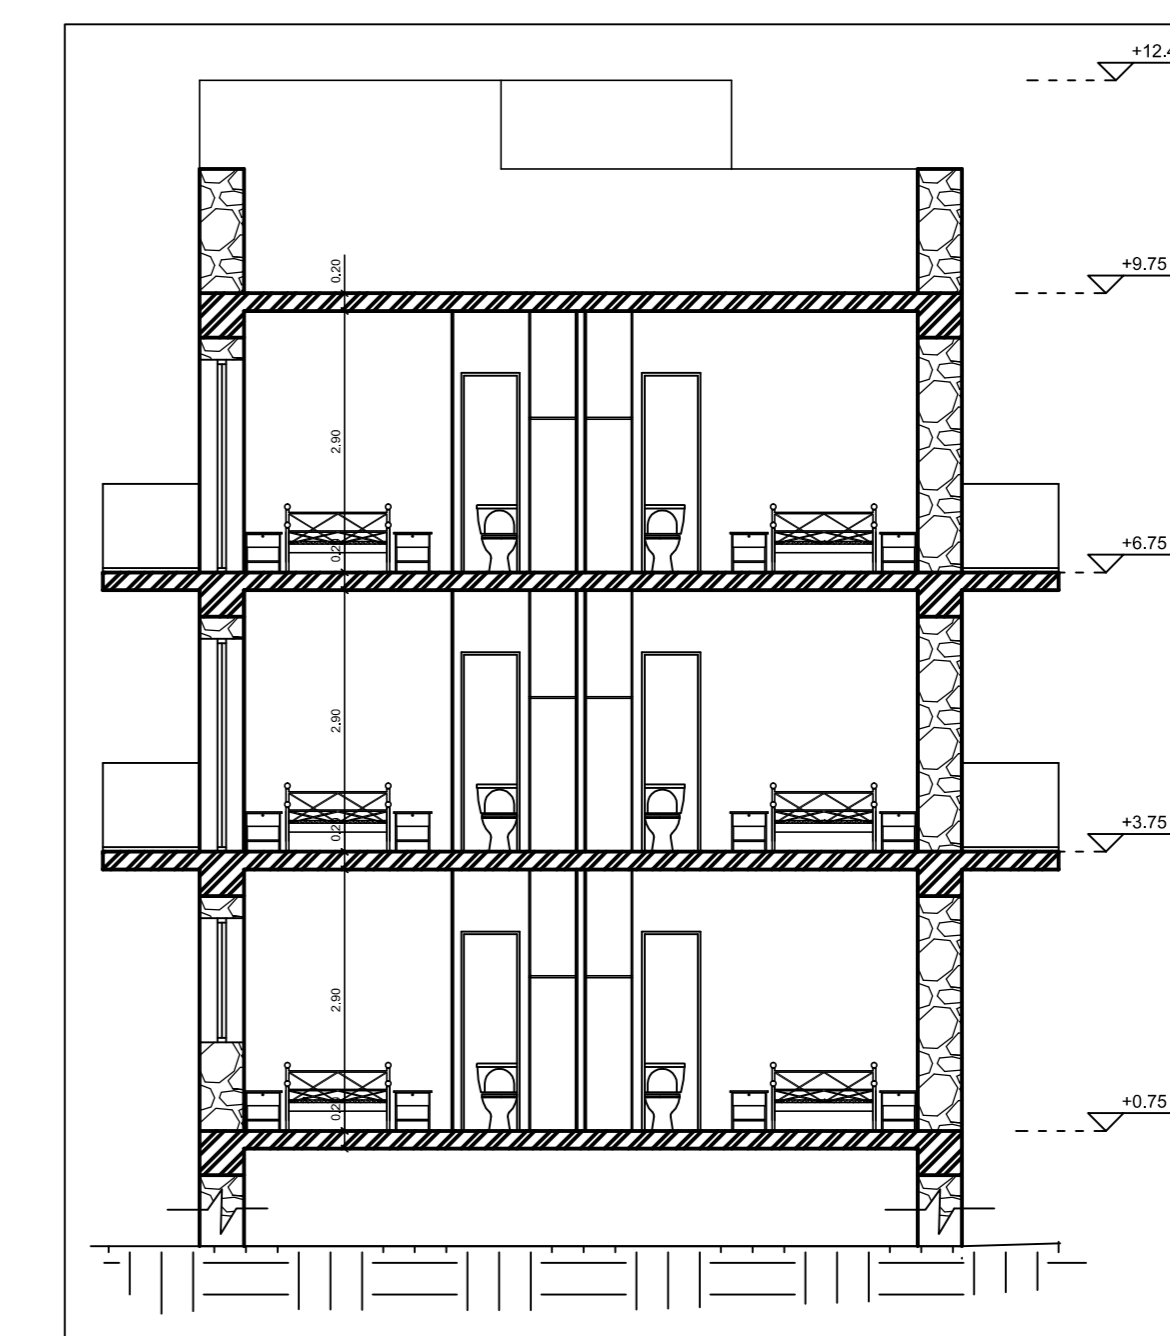

ΜΕΛΕΤΕΣ ΚΑΤΑΣΚΕΥΕΣ	
ΕΡΓΟΔΟΤΗΣ :	
ΕΡΓΟ :	ΠΡΟΤΑΣΗ ΑΝΑΠΛΑΣΗΣ ΠΡΟΣΦΥΓΙΚΩΝ ΚΑΤΟΙΚΙΩΝ ΤΗΣ ΛΕΩΦΟΡΟΥ ΑΛΕΞΑΝΔΡΑΣ ΜΕ ΤΗ ΔΗΜΙΟΥΡΓΙΑ ΦΟΙΤΗΤΙΚΗΣ ΕΣΤΙΑΣ & ΧΩΡΩΝ ΑΓΛΑΣΧΟΛΗΣΗΣ
ΘΕΣΗ :	ΛΕΩΦΟΡΟΣ ΑΛΕΞΑΝΔΡΑΣ
ΜΕΛΕΤΗΤΗΣ :	ΑΙΚΑΤΕΡΙΝΗ ΚΑΡΑΜΠΕΛΑ ΙΟΥΛΙΑΤΑ ΜΑΜΦΡΕΔΑ
ΘΕΜΑ :	ΤΟΜΗ Β-Β' ΚΤΙΡΙΟ 8
ΑΡ.ΣΧΕΔΙΟΥ	A-72
ΚΛΙΜΑΚΑ :	1:50
ΗΜΕΡΟΜΗΝΙΑ :	ΣΕΠΤΕΜΒΡΙΟΣ 2011
ΥΠΟΓΡΑΦΗ :	ΣΦΡΑΓΙΔΑ :