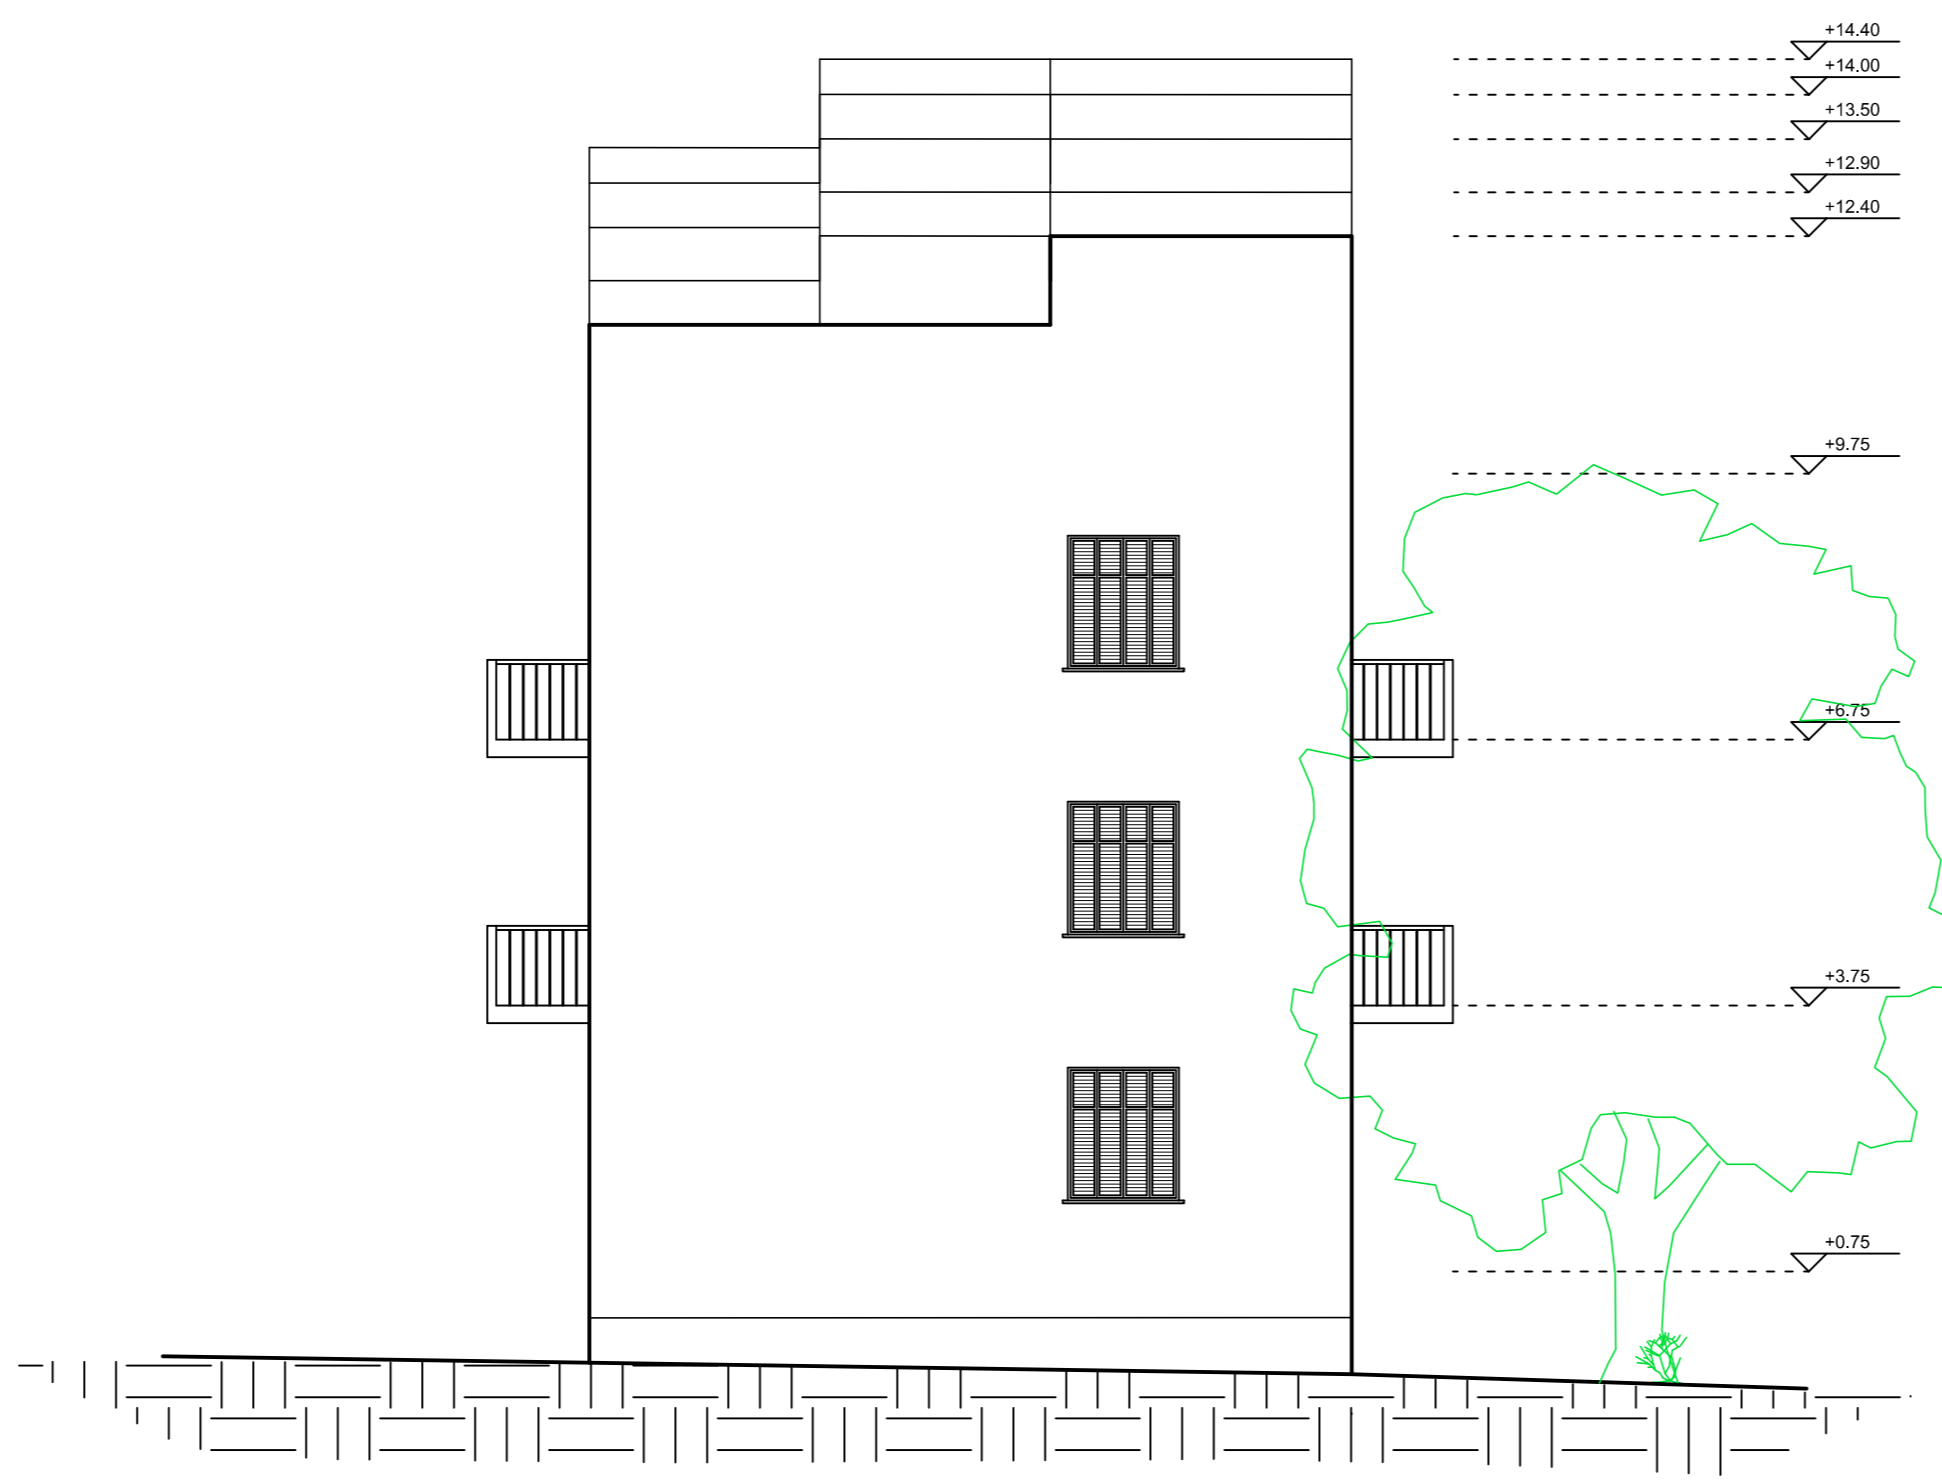

ΜΕΛΕΤΕΣ ΚΑΤΑΣΚΕΥΕΣ	
ΕΡΓΟΔΟΤΗΣ :	
ΕΡΓΟ :	ΠΡΟΤΑΣΗ ΑΝΑΠΛΑΣΗΣ ΠΡΟΣΦΥΓΙΚΩΝ ΚΑΤΟΙΚΙΩΝ ΤΗΣ ΛΕΩΦΟΡΟΥ ΑΛΕΞΑΝΔΡΑΣ ΜΕ ΤΗ ΔΗΜΙΟΥΡΓΙΑ ΦΟΙΤΗΤΙΚΗΣ ΕΣΤΙΑΣ & ΧΩΡΩΝ ΑΓΛΑΣΧΟΛΗΣΗΣ
ΘΕΣΗ :	ΛΕΩΦΟΡΟΣ ΑΛΕΞΑΝΔΡΑΣ
ΜΕΛΕΤΗΤΗΣ :	ΑΙΚΑΤΕΡΙΝΗ ΚΑΡΑΜΠΕΛΑ ΙΟΥΛΙΑΤΑ ΜΑΜΦΡΕΔΑ
ΘΕΜΑ :	ΠΑΓΙΕΣ ΘΥΕΙΣ ΚΤΙΡΙΟ 8
ΑΡ.ΣΧΕΔΙΟΥ	A-70
ΚΛΙΜΑΚΑ :	1:50
ΗΜΕΡΟΜΗΝΙΑ :	ΣΕΠΤΕΜΒΡΙΟΣ 2011
ΥΠΟΓΡΑΦΗ :	ΣΦΡΑΓΙΔΑ :