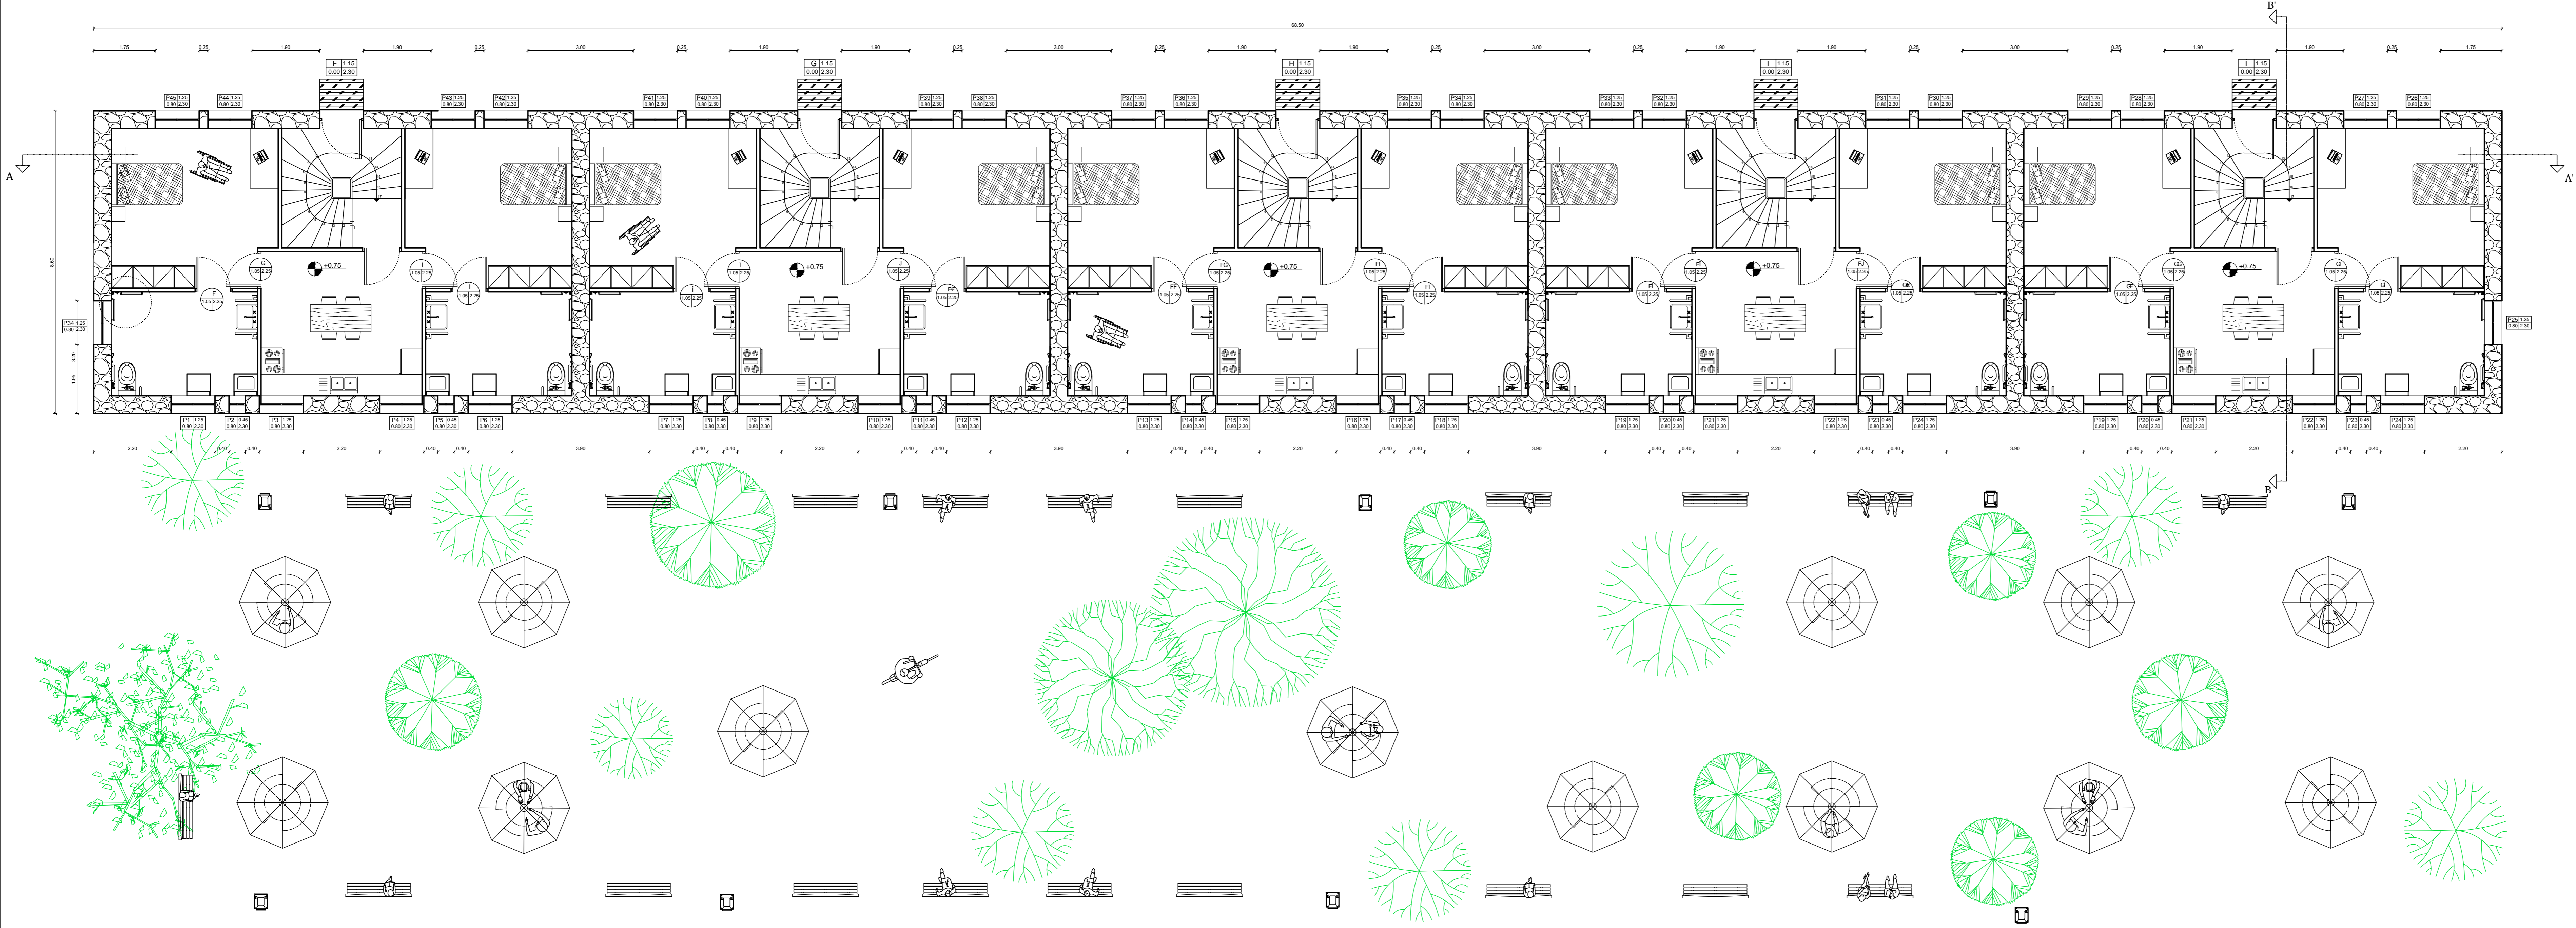

n	n
n	
n	
A-46	
1:50	
n	11
n