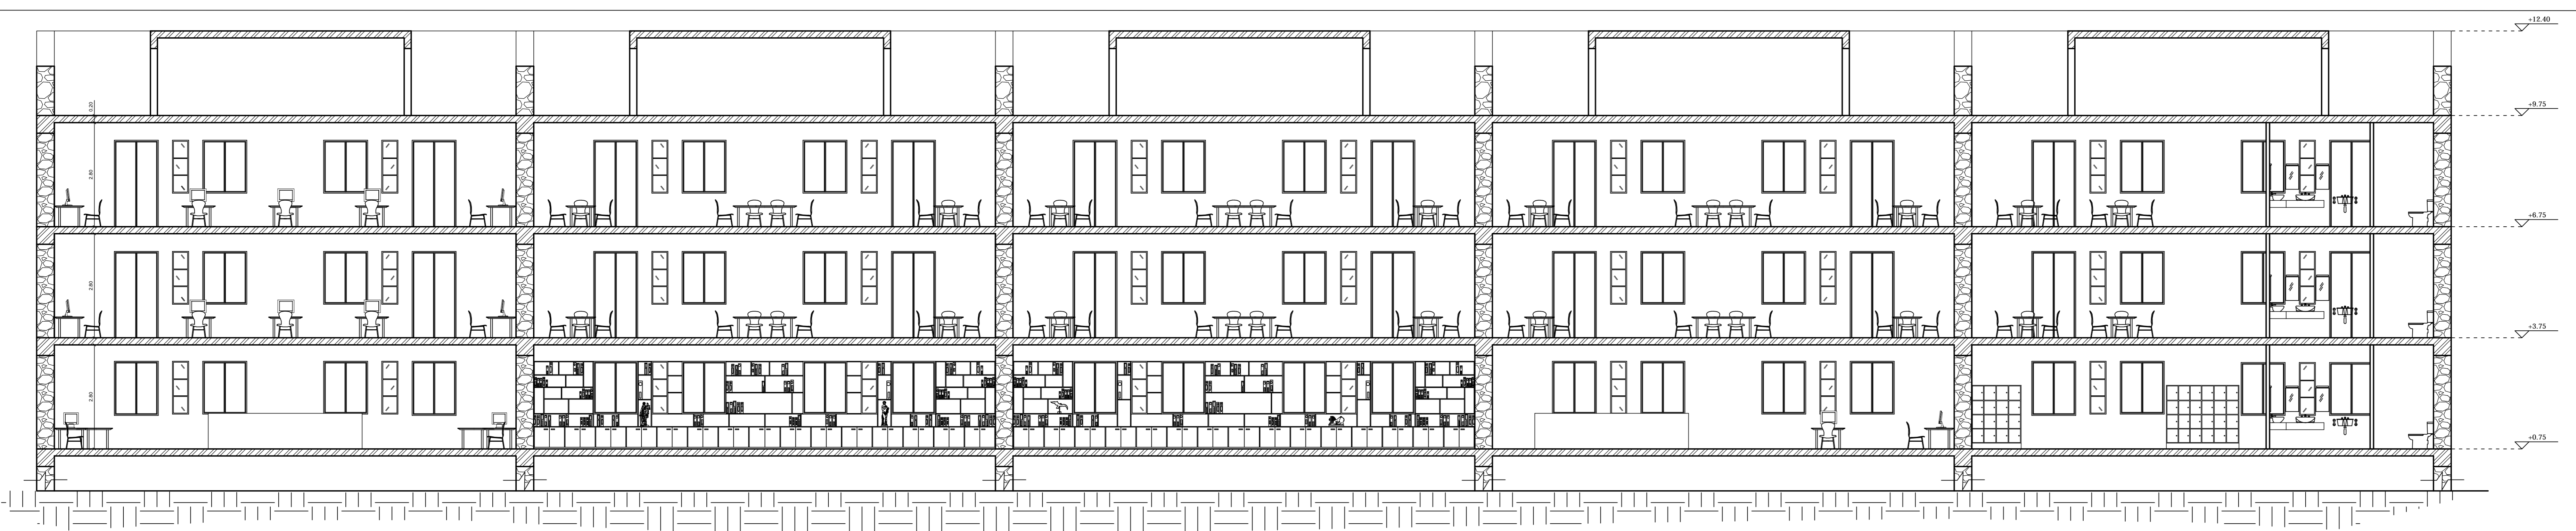

n n n n
n
n
1:50
n 11
n