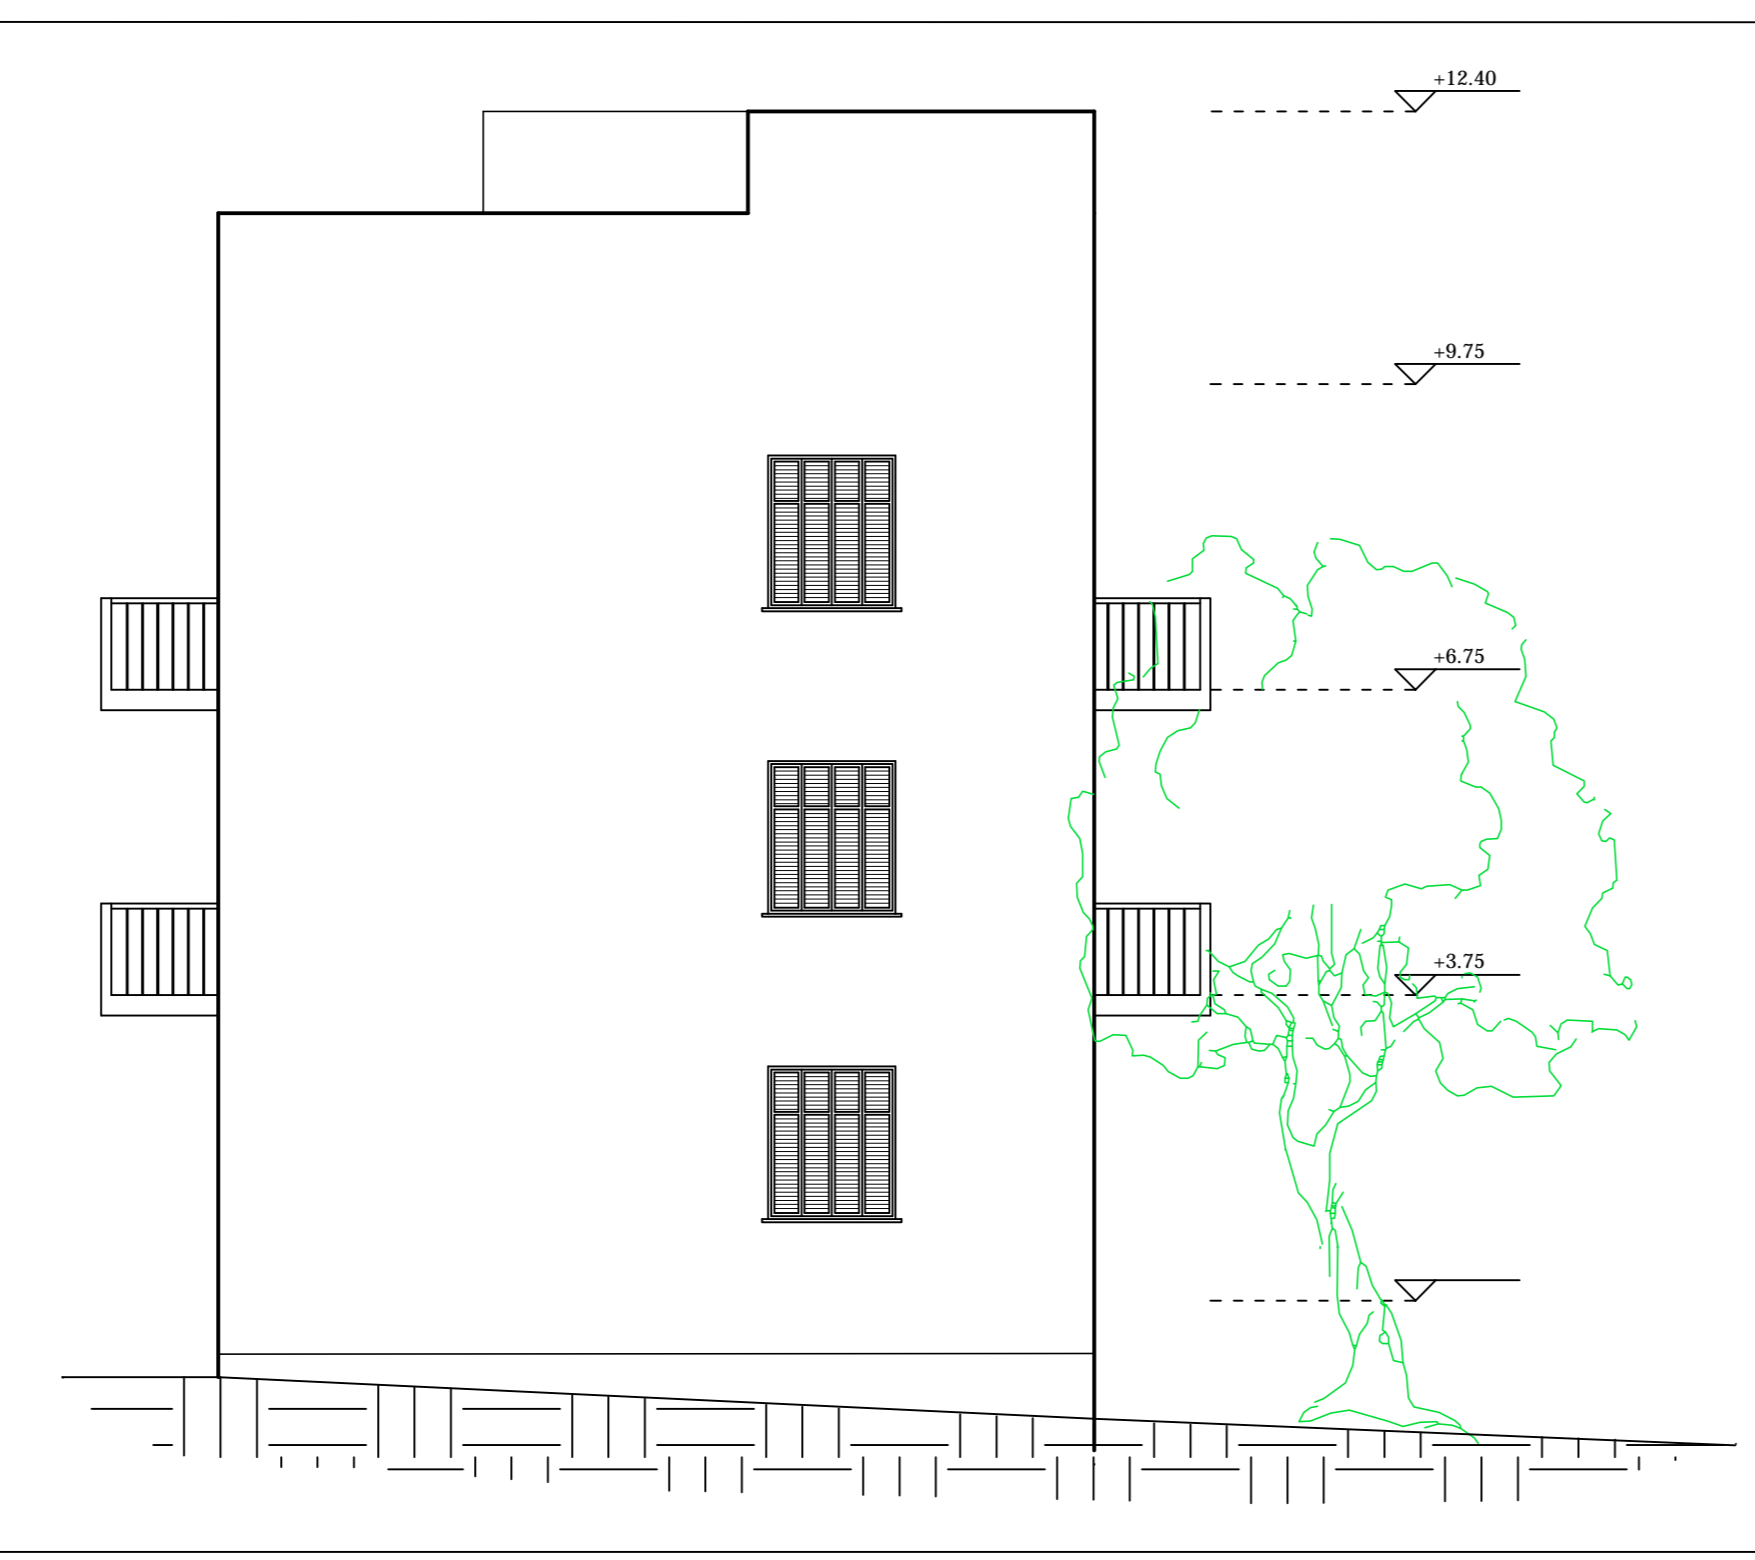

n n n n
n
n
1:50
n 11
n

A-52