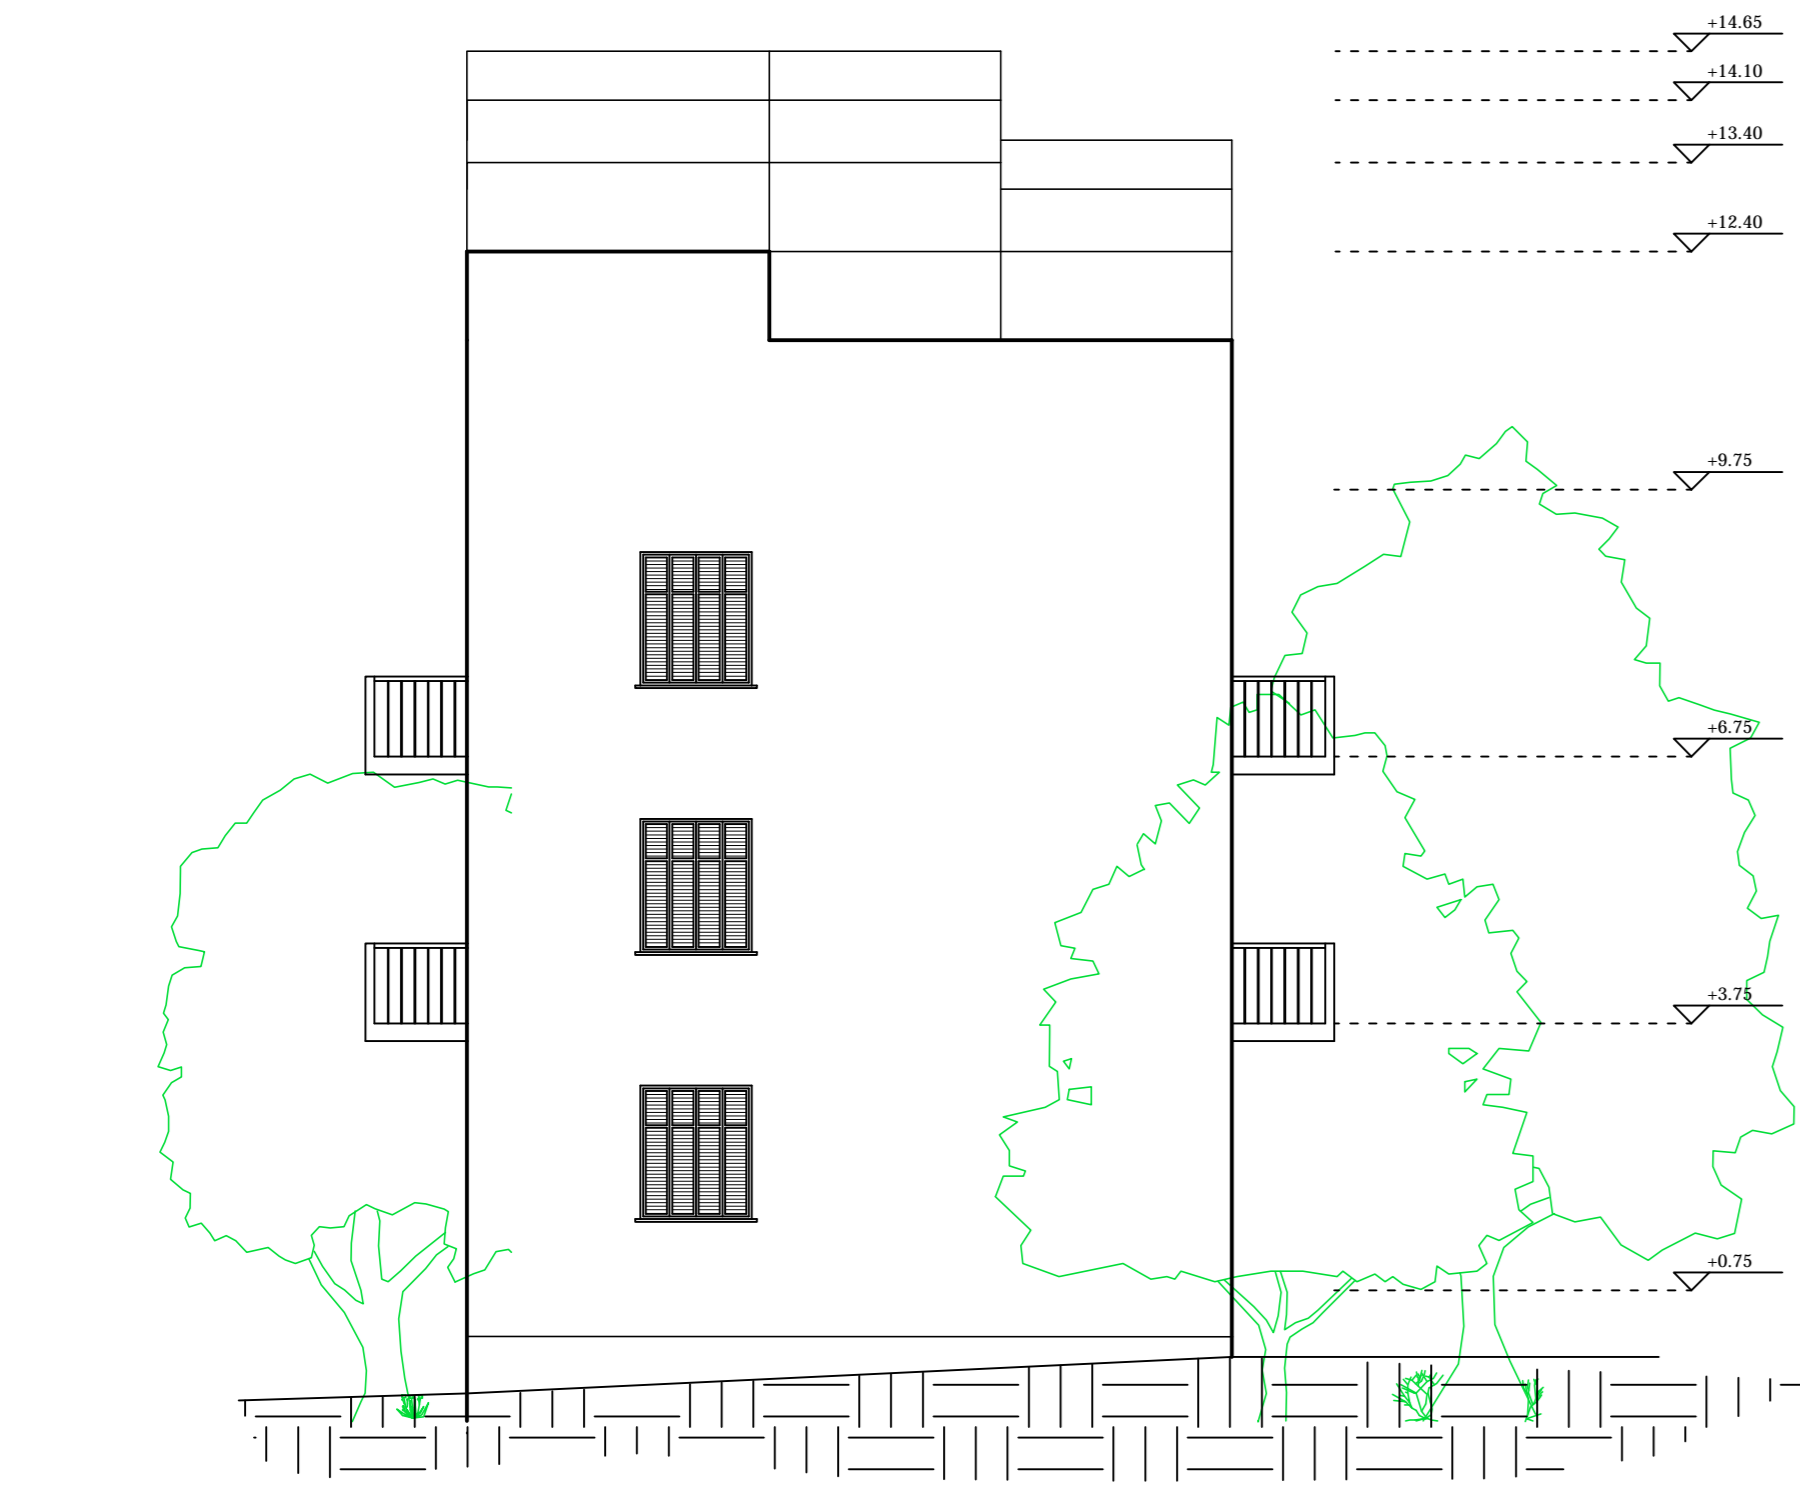

A-53

n n n n
n
n A-59
1:50
n 11
n

n n n n
n
n A-60
1:50
n 11
n

n n n n
n
n A-61
1:50
n 11
n

n n n n
n
n A-63
1:50
n 11
n

n n n n
n
n A-62
1:50
n 11
n

ΜΕΛΕΤΕΣ ΚΑΤΑΣΚΕΥΕΣ	
ΕΡΓΟΔΟΤΗΣ :	
ΕΡΓΟ :	ΠΡΟΤΑΣΗ ΑΝΑΠΛΑΣΗΣ ΠΡΟΣΦΥΓΙΚΩΝ ΚΑΤΟΙΚΙΩΝ ΤΗΣ ΛΕΩΦΟΡΟΥ ΑΛΕΞΑΝΔΡΑΣ ΜΕ ΤΗ ΔΗΜΙΟΥΡΓΙΑ ΦΟΙΤΗΤΙΚΗΣ ΕΣΤΙΑΣ & ΧΩΡΩΝ ΑΠΑΣΧΟΛΗΣΗΣ
ΘΕΣΗ :	ΛΕΩΦΟΡΟΣ ΑΛΕΞΑΝΔΡΑΣ
ΜΕΛΕΤΗΤΗΣ :	ΑΙΚΑΤΕΡΙΝΗ ΚΑΡΑΜΠΕΛΑ ΙΟΥΛΙΑΤΑ ΜΑΜΦΡΕΔΑ
ΘΕΜΑ :	ΚΑΤΟΨΗ ΔΩΜΑΤΟΣ ΚΤΙΡΙΟΥ 8
ΑΡ.ΣΧΕΔΙΟΥ	A-67
ΚΛΙΜΑΚΑ :	1:50
ΗΜΕΡΟΜΗΝΙΑ :	ΣΕΠΤΕΜΒΡΙΟΣ 2011
ΥΠΟΓΡΑΦΗ :	ΣΦΡΑΓΙΔΑ :

ΜΕΛΕΤΕΣ ΚΑΤΑΣΚΕΥΕΣ	
ΕΡΓΟΔΟΤΗΣ :	
ΕΡΓΟ :	ΠΡΟΤΑΣΗ ΑΝΑΠΛΑΣΗΣ ΠΡΟΣΦΥΓΙΚΩΝ ΚΑΤΟΙΚΙΩΝ ΤΗΣ ΛΕΩΦΟΡΟΥ ΑΛΕΞΑΝΔΡΑΣ ΜΕ ΤΗ ΔΗΜΙΟΥΡΓΙΑ ΦΟΙΤΗΤΙΚΗΣ ΕΣΤΙΑΣ & ΧΩΡΩΝ ΑΠΑΣΧΟΛΗΣΗΣ
ΘΕΣΗ :	ΛΕΩΦΟΡΟΣ ΑΛΕΞΑΝΔΡΑΣ
ΜΕΛΕΤΗΤΗΣ :	ΑΙΚΑΤΕΡΙΝΗ ΚΑΡΑΜΠΕΛΑ ΙΟΥΛΙΑΤΑ ΜΑΜΦΡΕΔΑ
ΘΕΜΑ :	ΚΑΤΟΨΗ 2ου ΟΡΟΦΟΥ ΚΤΙΡΙΟΥ 8
ΑΡ.ΣΧΕΔΙΟΥ	A-66
ΚΛΙΜΑΚΑ :	1:50
ΗΜΕΡΟΜΗΝΙΑ :	ΣΕΠΤΕΜΒΡΙΟΣ 2011
ΥΠΟΓΡΑΦΗ :	ΣΦΡΑΓΙΔΑ :

ΜΕΛΕΤΕΣ ΚΑΤΑΣΚΕΥΕΣ	
ΕΡΓΟΔΟΤΗΣ :	
ΕΡΓΟ :	ΠΡΟΤΑΣΗ ΑΝΑΠΛΑΣΗΣ ΠΡΟΣΦΥΓΙΚΩΝ ΚΑΤΟΙΚΙΩΝ ΤΗΣ ΛΕΩΦΟΡΟΥ ΑΛΕΞΑΝΔΡΑΣ ΜΕ ΤΗ ΔΗΜΙΟΥΡΓΙΑ ΦΟΙΤΗΤΙΚΗΣ ΕΣΤΙΑΣ & ΧΩΡΩΝ ΑΠΑΣΧΟΛΗΣΗΣ
ΘΕΣΗ :	ΛΕΩΦΟΡΟΣ ΑΛΕΞΑΝΔΡΑΣ
ΜΕΛΕΤΗΤΗΣ :	ΑΙΚΑΤΕΡΙΝΗ ΚΑΡΑΜΠΕΛΑ ΙΟΥΛΙΑΤΑ ΜΑΜΦΡΕΔΑ
ΘΕΜΑ :	ΚΑΤΟΨΗ 1ου ΟΡΟΦΟΥ ΚΤΙΡΙΟΥ 8
ΑΡ.ΣΧΕΔΙΟΥ	A-65
ΚΛΙΜΑΚΑ :	1:50
ΗΜΕΡΟΜΗΝΙΑ :	ΣΕΠΤΕΜΒΡΙΟΣ 2011
ΥΠΟΓΡΑΦΗ :	ΣΦΡΑΓΙΔΑ :