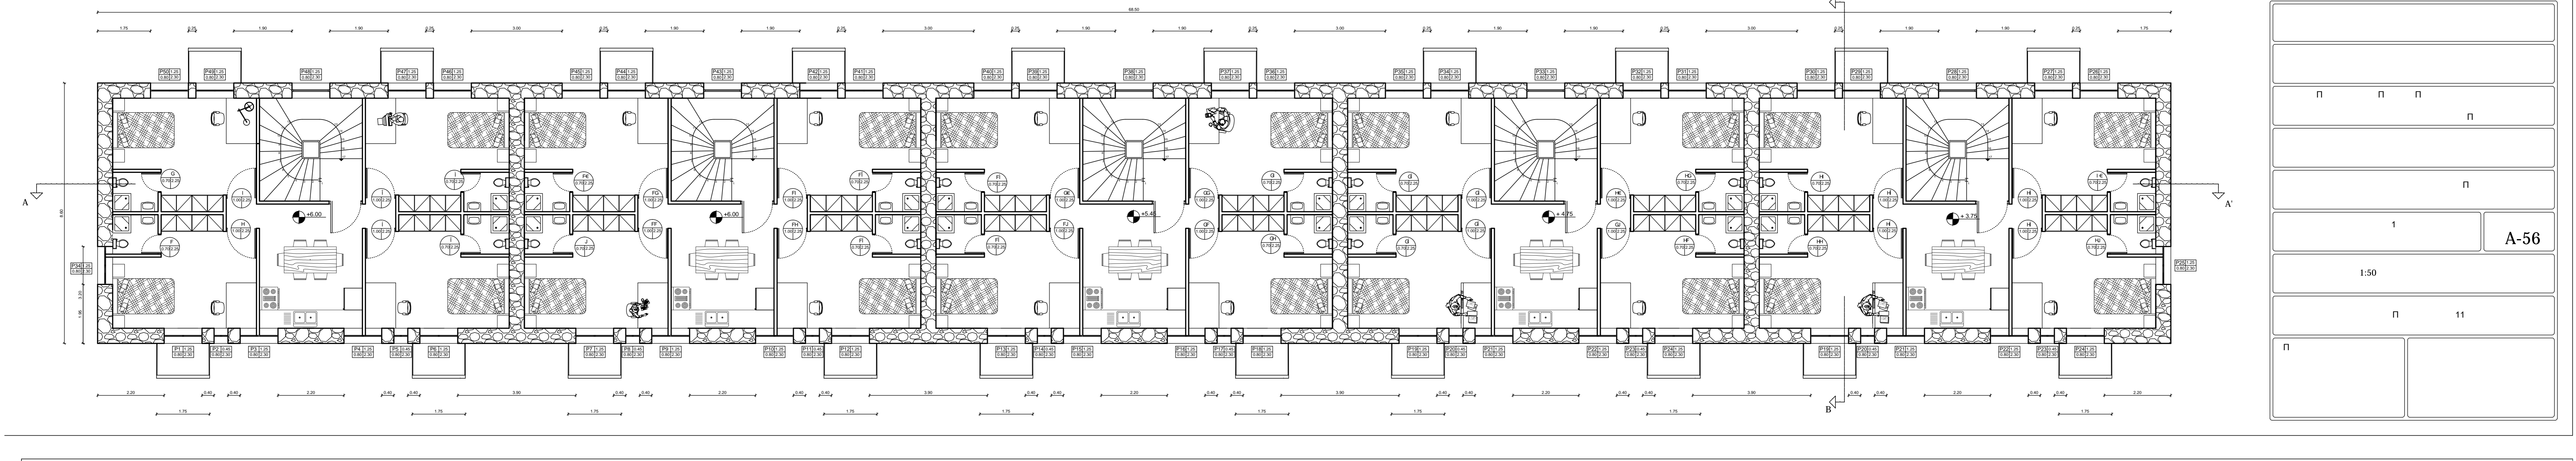

A-53

n n n n
n
n A-59
1:50
n 11
n

n n n n
n
n A-60
1:50
n 11
n

n n n n
n
n A-61
1:50
n 11
n

n n n n
n
n A-63
1:50
n 11
n

n n n n
n
n A-62
1:50
n 11
n

ΜΕΛΕΤΕΣ ΚΑΤΑΣΚΕΥΕΣ	
ΕΡΓΟΔΟΤΗΣ :	
ΕΡΓΟ :	ΠΡΟΤΑΣΗ ΑΝΑΠΛΑΣΗΣ ΠΡΟΣΦΥΓΙΚΩΝ ΚΑΤΟΙΚΙΩΝ ΤΗΣ ΛΕΩΦΟΡΟΥ ΑΛΕΞΑΝΔΡΑΣ ΜΕ ΤΗ ΔΗΜΙΟΥΡΓΙΑ ΦΟΙΤΗΤΙΚΗΣ ΕΣΤΙΑΣ & ΧΩΡΩΝ ΑΠΑΣΧΟΛΗΣΗΣ
ΘΕΣΗ :	ΛΕΩΦΟΡΟΣ ΑΛΕΞΑΝΔΡΑΣ
ΜΕΛΕΤΗΤΗΣ :	ΑΙΚΑΤΕΡΙΝΗ ΚΑΡΑΜΠΕΛΑ ΙΟΥΛΙΑΤΑ ΜΑΜΦΡΕΔΑ
ΘΕΜΑ :	ΚΑΤΟΨΗ ΔΩΜΑΤΟΣ ΚΤΙΡΙΟΥ 8
ΑΡ.ΣΧΕΔΙΟΥ	A-67
ΚΛΙΜΑΚΑ :	1:50
ΗΜΕΡΟΜΗΝΙΑ :	ΣΕΠΤΕΜΒΡΙΟΣ 2011
ΥΠΟΓΡΑΦΗ :	ΣΦΡΑΓΙΔΑ :