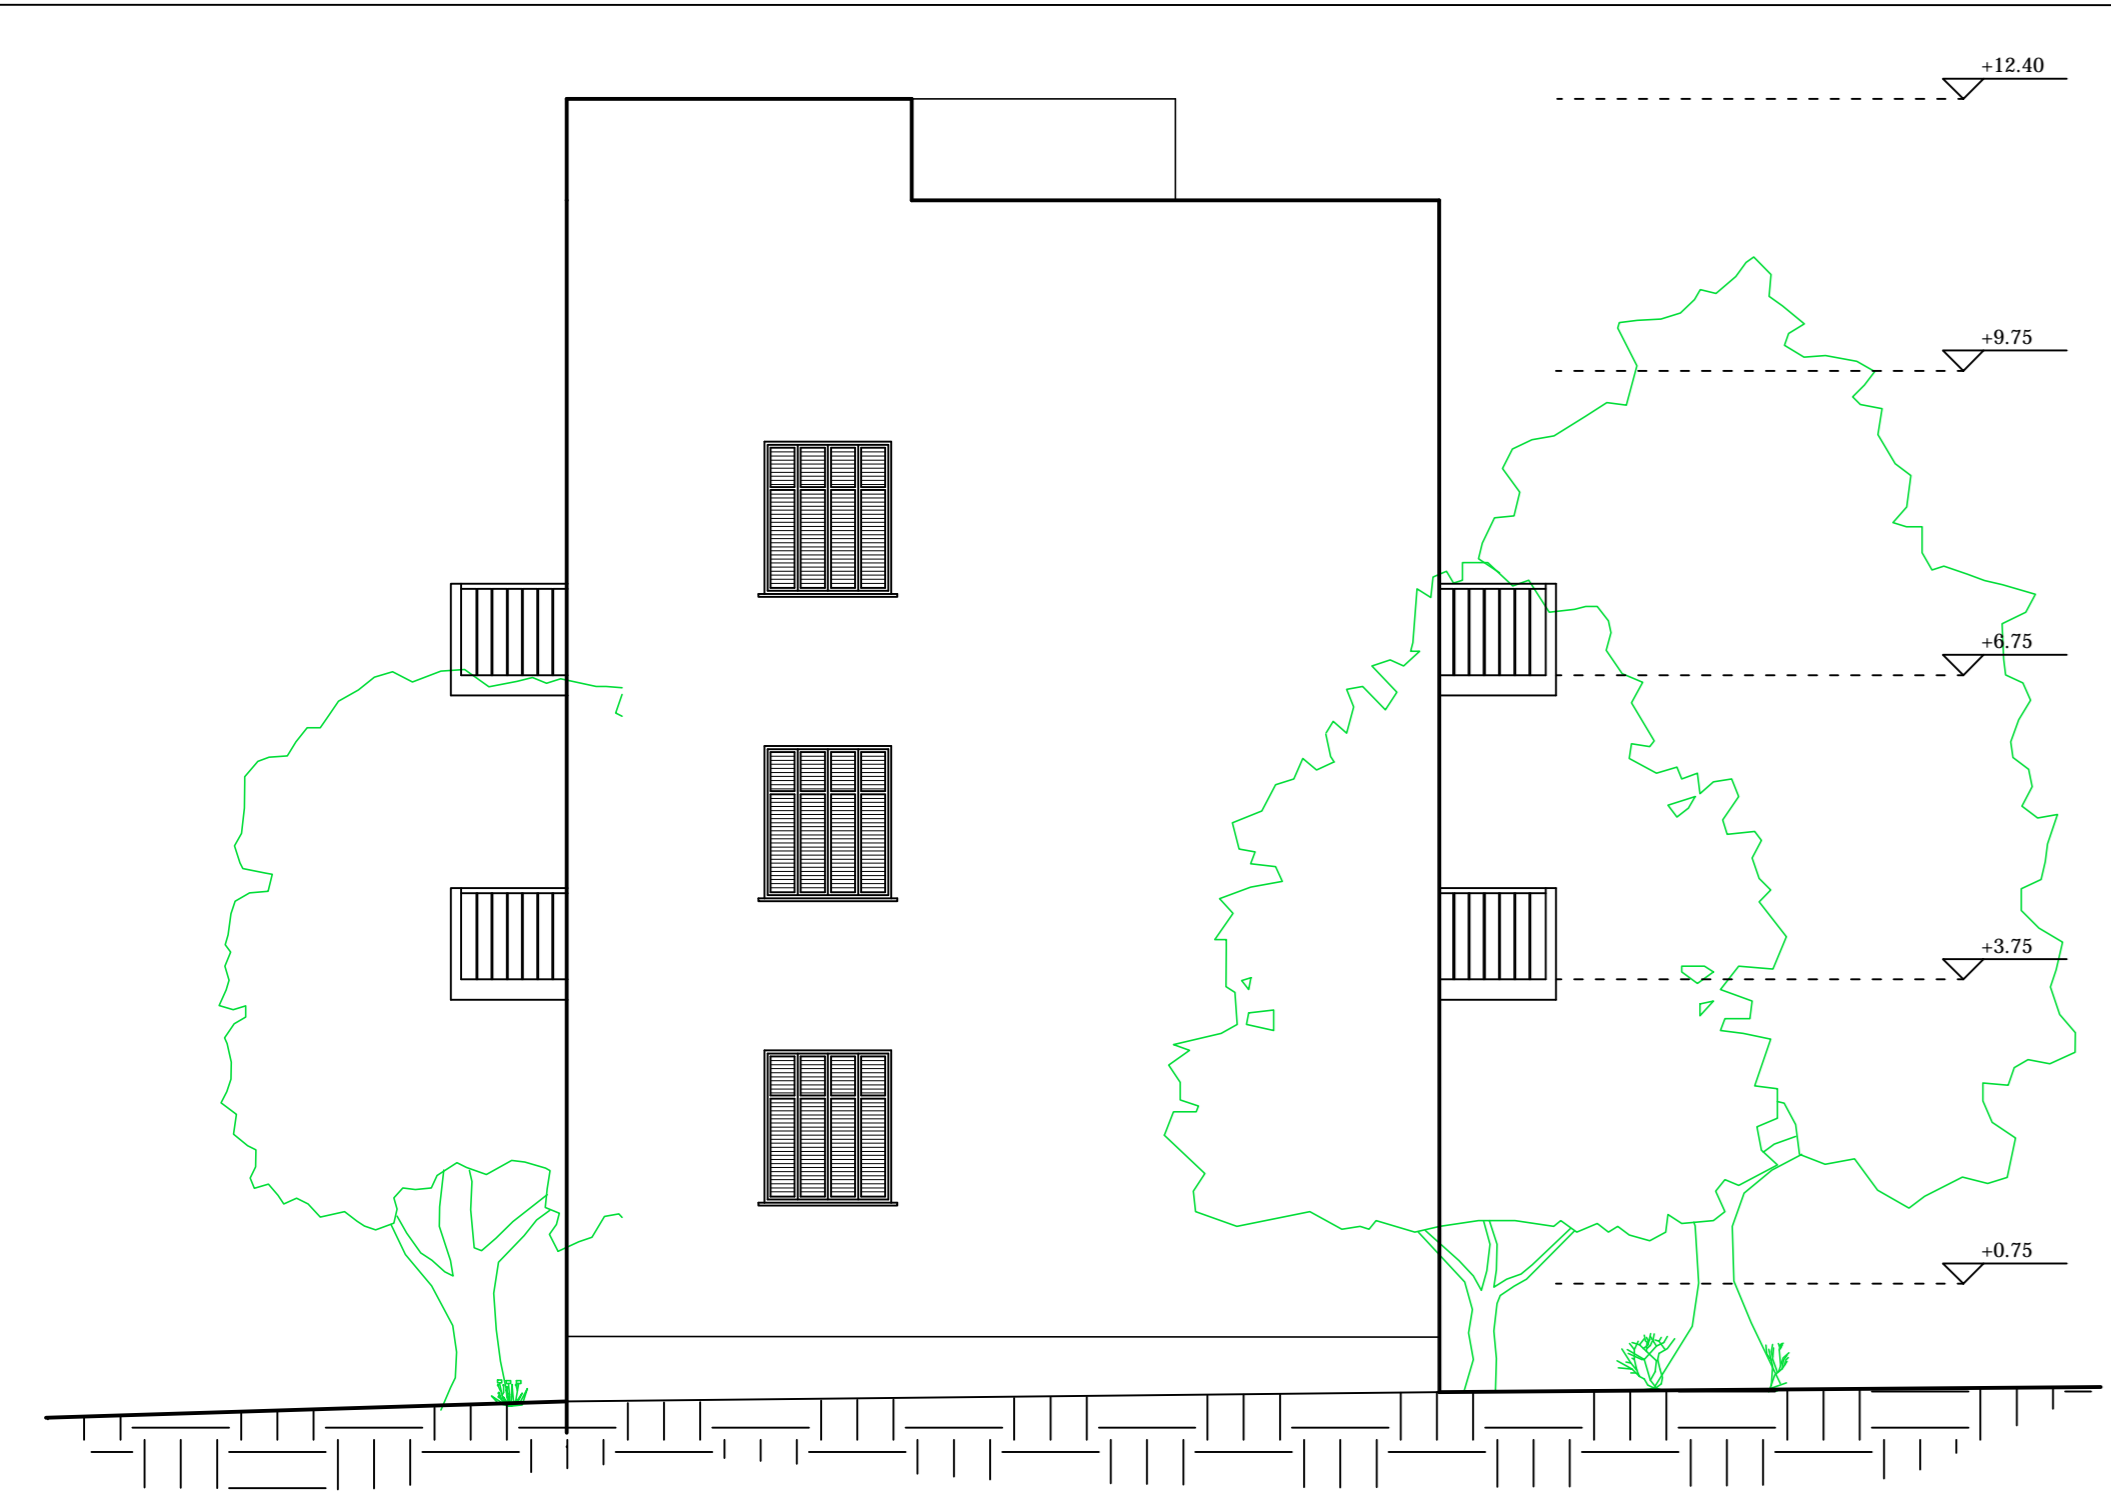

n n n n
n
n
1:50
n 11
n

n n n n
n
n
1:50
n 11
n

n n n n
n
n
1:50
n 11
n

n n n n
n
n
1:50
n 11
n

n n n n
n
n
1:50
n 11
n