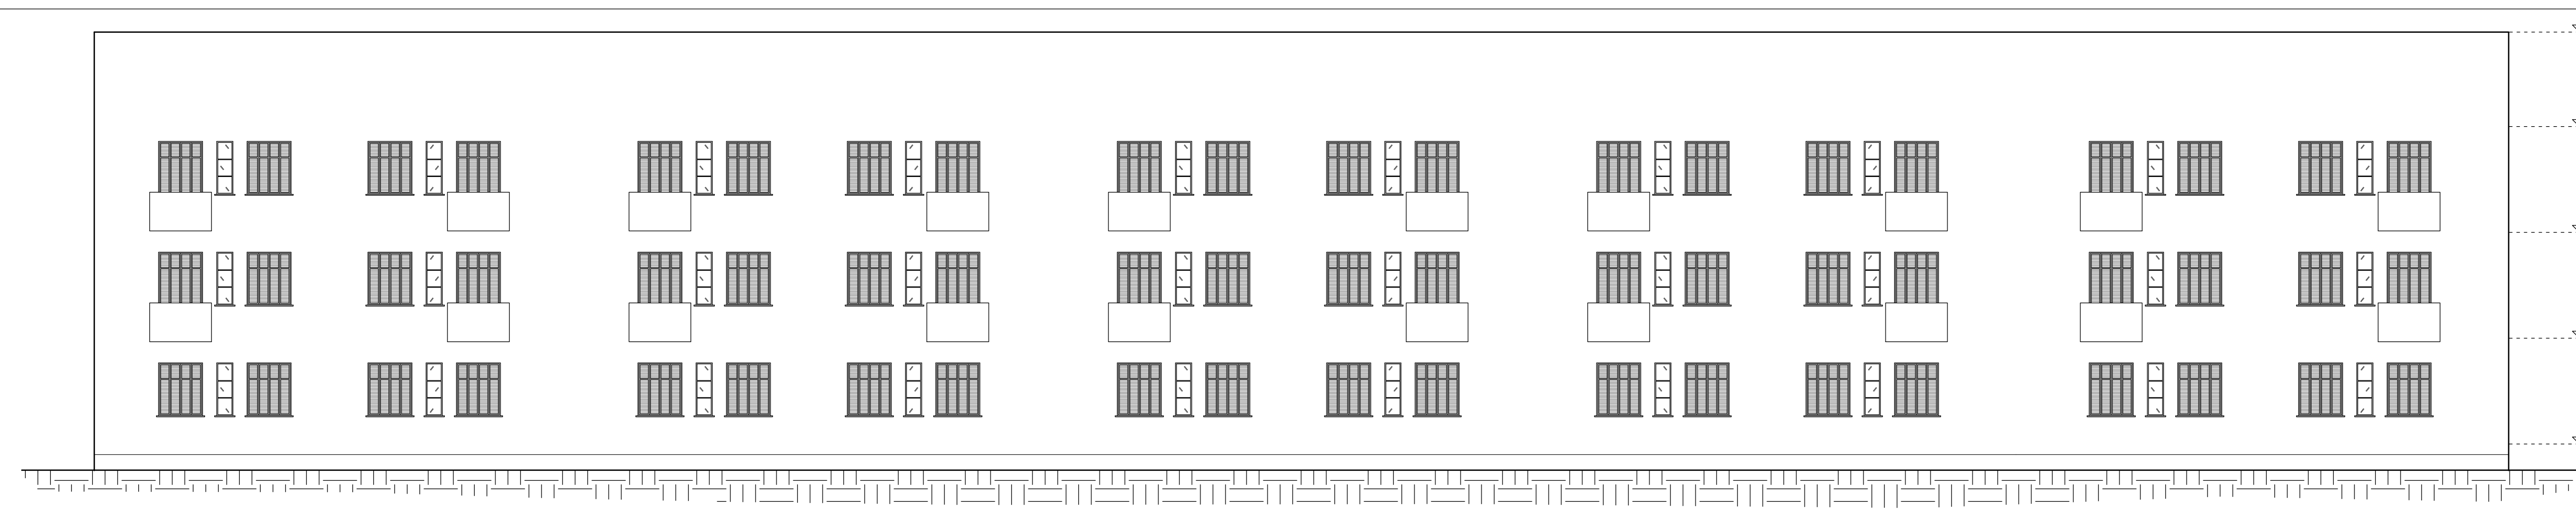

n n n n
n
n
1:50
n 11
n

n n n n
n
n
1:50
n 11
n