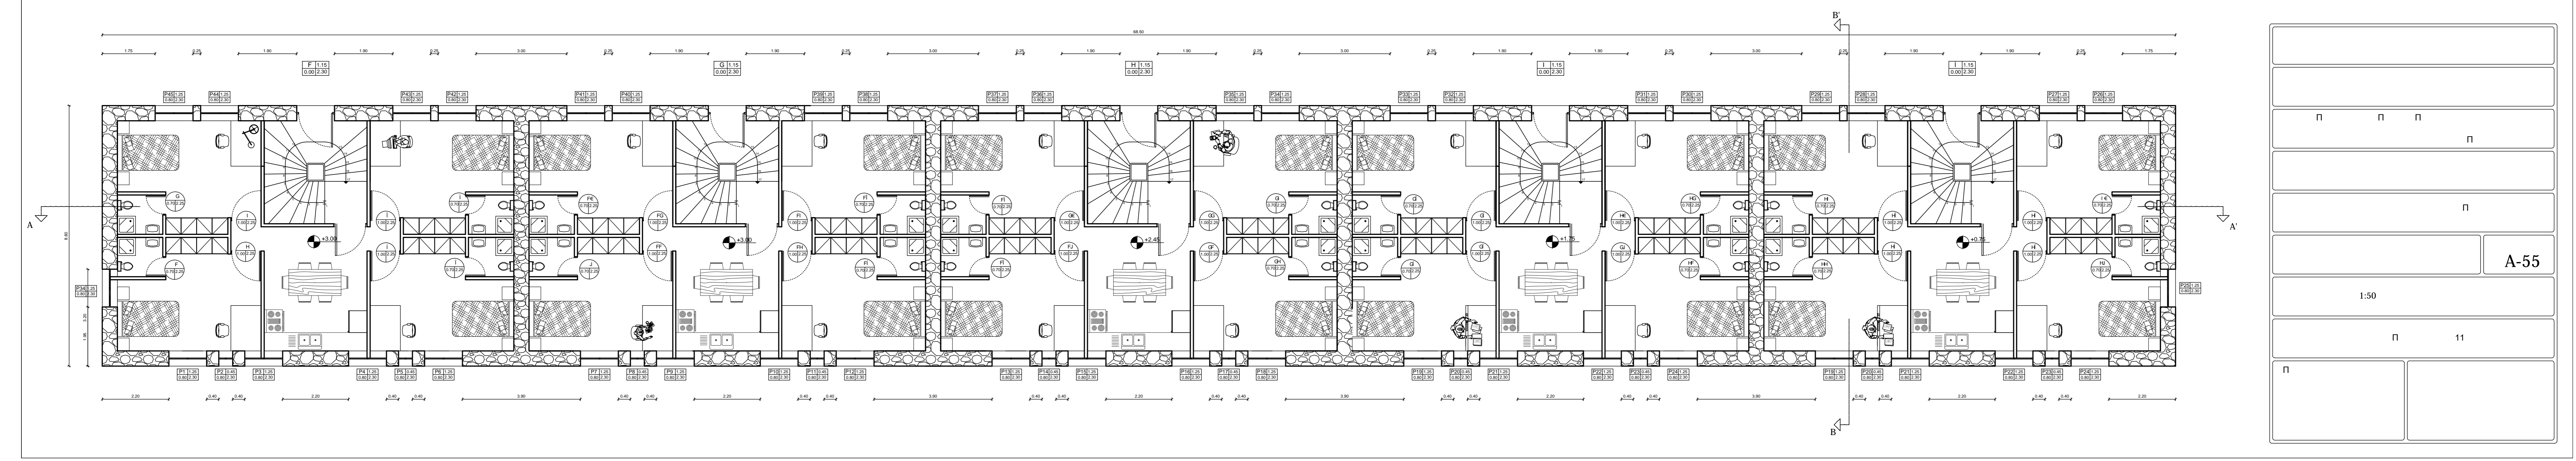

A-53

n n n n
n
n A-59
1:50
n 11
n

n n n n
n
n A-60
1:50
n 11
n

n n n n
n
n A-61
1:50
n 11
n

n n n n
n
n A-63
1:50
n 11
n

n n n n
n
n A-62
1:50
n 11
n

ΜΕΛΕΤΕΣ ΚΑΤΑΣΚΕΥΕΣ	
ΕΡΓΟΔΟΤΗΣ :	
ΕΡΓΟ :	ΠΡΟΤΑΣΗ ΑΝΑΠΛΑΣΗΣ ΠΡΟΣΦΥΓΙΚΩΝ ΚΑΤΟΙΚΙΩΝ ΤΗΣ ΛΕΩΦΟΡΟΥ ΑΛΕΞΑΝΔΡΑΣ ΜΕ ΤΗ ΔΗΜΙΟΥΡΓΙΑ ΦΟΙΤΗΤΙΚΗΣ ΕΣΤΙΑΣ & ΧΩΡΩΝ ΑΠΑΣΧΟΛΗΣΗΣ
ΘΕΣΗ :	ΛΕΩΦΟΡΟΣ ΑΛΕΞΑΝΔΡΑΣ
ΜΕΛΕΤΗΤΗΣ :	ΑΙΚΑΤΕΡΙΝΗ ΚΑΡΑΜΠΕΛΑ ΙΟΥΛΙΑΤΑ ΜΑΜΦΡΕΔΑ
ΘΕΜΑ :	ΚΑΤΟΨΗ ΔΩΜΑΤΟΣ ΚΤΙΡΙΟΥ 8
ΑΡ.ΣΧΕΔΙΟΥ	A-67
ΚΛΙΜΑΚΑ :	1:50
ΗΜΕΡΟΜΗΝΙΑ :	ΣΕΠΤΕΜΒΡΙΟΣ 2011
ΥΠΟΓΡΑΦΗ :	ΣΦΡΑΓΙΔΑ :