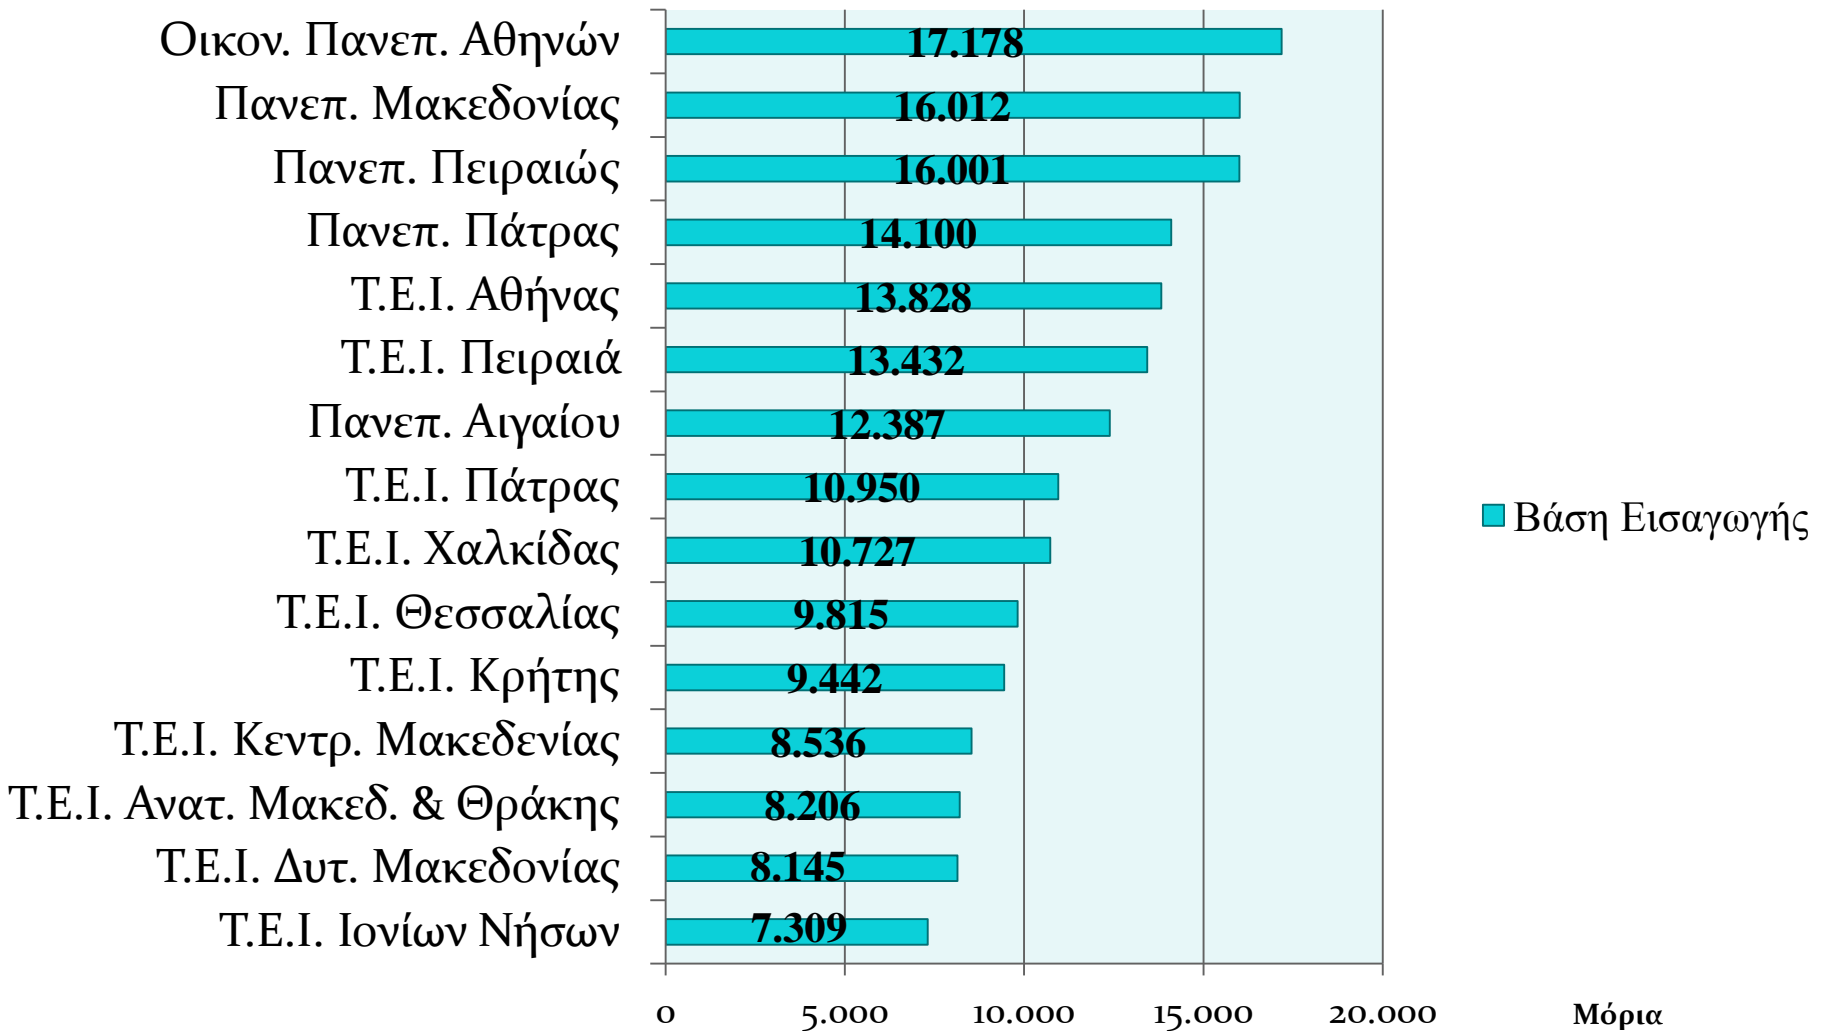

Εγχώρια Ζήτηση

Εκπαιδευτικό Ίδρυμα

Βάση Εισαγωγής 2012 - 2013

ΕΡΕΥΝΗΤΙΚΗ ΣΥΝΕΙΣΦΟΡΑ

ΔΕΙΚΤΗΣ ΑΠΗΧΗΣΗΣ

ΕΚΠΑΙΔΕΥΤΙΚΟ ΙΔΡΥΜΑ	ΔΑ	ΕΚΠΑΙΔΕΥΤΙΚΟ ΙΔΡΥΜΑ	ΔΑ
1) University of Michigan	1.29	11) Τ.Ε.Ι. Δυτικής Μακεδονίας	0.91
2) London School of Economics	1.21	12) Τ.Ε.Ι. Πάτρας	0.89
3) New York University	1.17	13) Τ.Ε.Ι. Ανατ. Μακεδ. & Θράκης	0.89
4) University of Bath	1.14	14) Πανεπιστήμιο Μακεδονίας	0.79
5) Πανεπιστήμιο Πατρών	1.07	15) Τ.Ε.Ι. Θεσσαλίας	0.61
6) Πανεπιστήμιο Αιγαίου	1.03	16) Τ.Ε.Ι. Κεντρικής Μακεδονίας	0.57
7) Οικονομικό Πανεπιστήμιο Αθηνών	0.95	17) Τ.Ε.Ι. Αθήνας	0.57
8) Πανεπιστήμιο Πειραιώς	0.93	18) Τ.Ε.Ι. Χαλκίδας	0.48
9) Τ.Ε.Ι. Κρήτης	0.93	19) Τ.Ε.Ι. Ιονίων Νήσων	0.37
10) Τ.Ε.Ι. Πειραιά	0.91