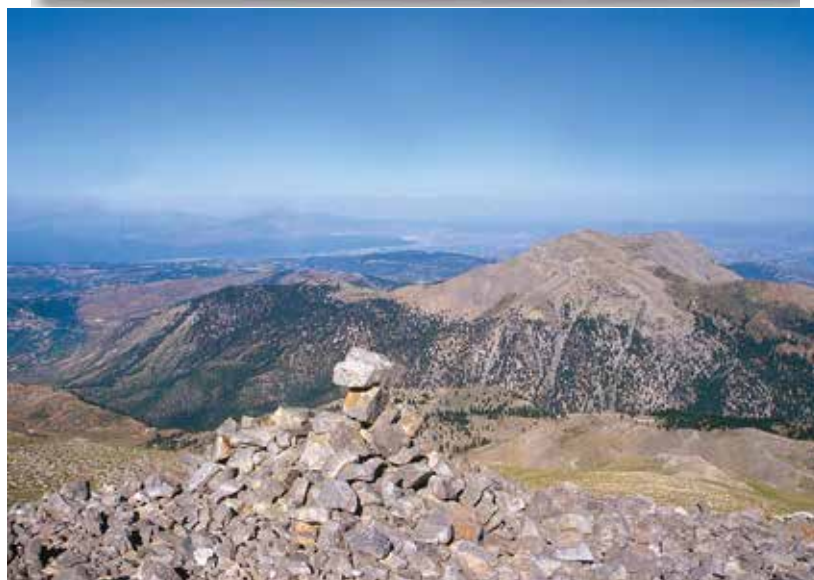

**ΓΕΩΜΟΡΦΟΛΟΓΙΑ
ΚΟΡΥΦΕΣ ΜΕΓΑΛΗΣ ΚΑΙ ΜΙΚΡΗΣ ΖΗΡΕΙΑΣ
ΚΟΙΛΑΔΑ ΦΛΑΜΠΟΥΡΙΤΣΑΣ**

**ΙΣΤΟΡΙΚΗ ΑΝΑΔΡΟΜΗ
ΕΡΕΨΙΑ ΝΑΟΥ ΚΑΙ ΣΠΗΛΑΙΟ ΕΡΜΗ**

**ΠΟΛΙΤΙΣΤΙΚΗ ΚΛΗΡΟΝΟΜΙΑ:
ΜΟΝΗ ΑΓΙΟΥ ΒΛΑΣΙΟΥ, ΤΡΙΚΑΛΑ**

ΠΑΡΑΓΩΓΙΚΕΣ ΔΡΑΣΤΗΡΙΟΤΗΤΕΣ
ΓΕΩΡΓΙΑ

ΠΡΟΒΛΗΜΑΤΑ ΛΙΜΝΗΣ ΔΑΣΙΟΥ

Αυθαίρετη δόμηση κτηνοτροφικών εγκαταστάσεων

Εστίες φωτιάς από κατασκηνωτές – πυροφυλάκιο Βαρνεβού

Ανταγωνισμός κυνηγών και αλεπούδων για το κυνήγι του λαγού

**ΠΡΟΣΤΑΤΕΥΟΜΕΝΕΣ ΠΕΡΙΟΧΕΣ NATURA 2000
ΚΟΡΥΦΕΣ ΜΙΚΡΗΣ ΚΑΙ ΜΕΓΑΛΗΣ ΖΗΡΕΙΑΣ
ΚΟΙΛΑΔΑ ΦΛΑΜΠΟΥΡΙΤΣΑ**

ΠΡΟΣΤΑΣΙΑ – ΑΝΑΔΕΙΞΗ ΛΙΜΝΗΣ ΔΑΣΙΟΥ
ΠΕΡΙΒΑΛΛΟΝΤΙΚΑ ΜΟΝΟΠΑΤΙΑ

**ΠΡΟΣΤΑΣΙΑ ΛΙΜΝΗΣ ΔΑΣΙΟΥ
ΑΠΑΓΟΡΕΥΣΗ ΔΙΕΛΕΥΣΗΣ ΤΡΟΧΟΦΟΡΩΝ**

**ΑΠΑΓΟΡΕΥΕΤΑΙ
Η ΔΙΕΛΕΥΣΗ
ΠΑΝΤΟΣ ΕΙΔΟΥΣ ΤΡΟΧΟΦΟΡΟΥ
ΕΝΤΟΣ ΤΗΣ ΛΙΜΝΗΣ ΠΟΥ
ΠΡΟΣΤΑΤΕΥΕΤΑΙ ΑΠΟ ΤΟ
ΝΑΤΥΡΑ 2000
ΔΑΣΑΡΧΕΙΟ ΞΥΛΟΚΑΣΤΡΟΥ**