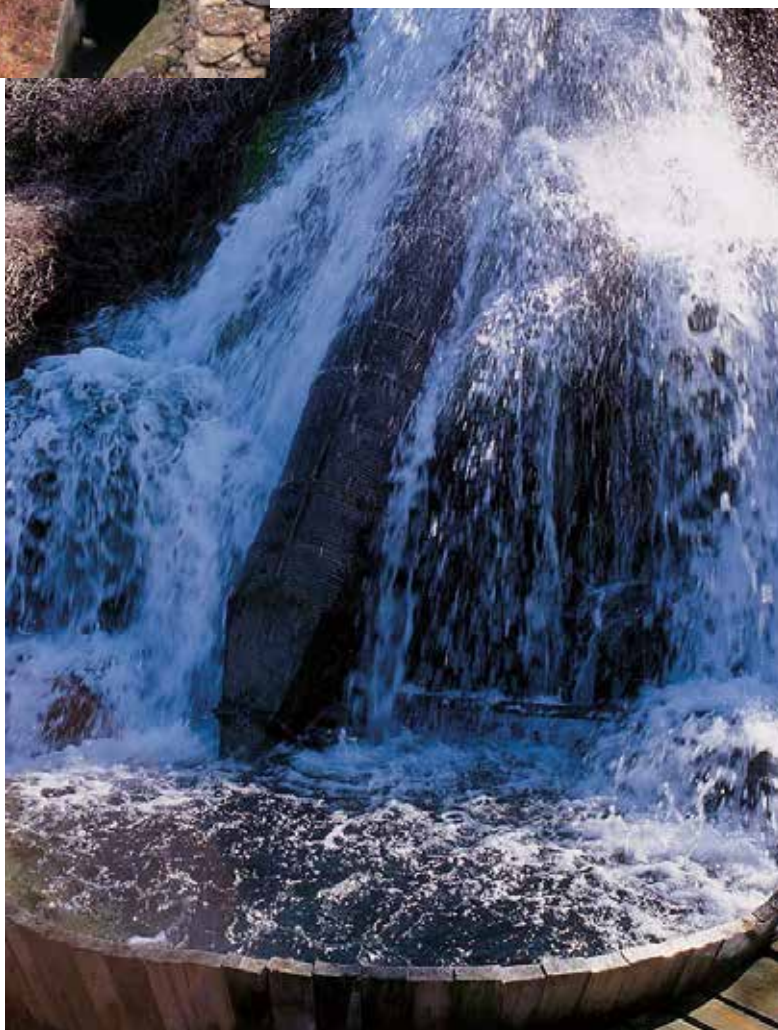

**ΠΑΡΑΔΟΣΙΑΚΗ ΑΡΧΙΤΕΚΤΟΝΙΚΗ
ΝΕΡΟΜΥΛΟΙ ΝΕΡΟΤΡΙΒΕΣ**