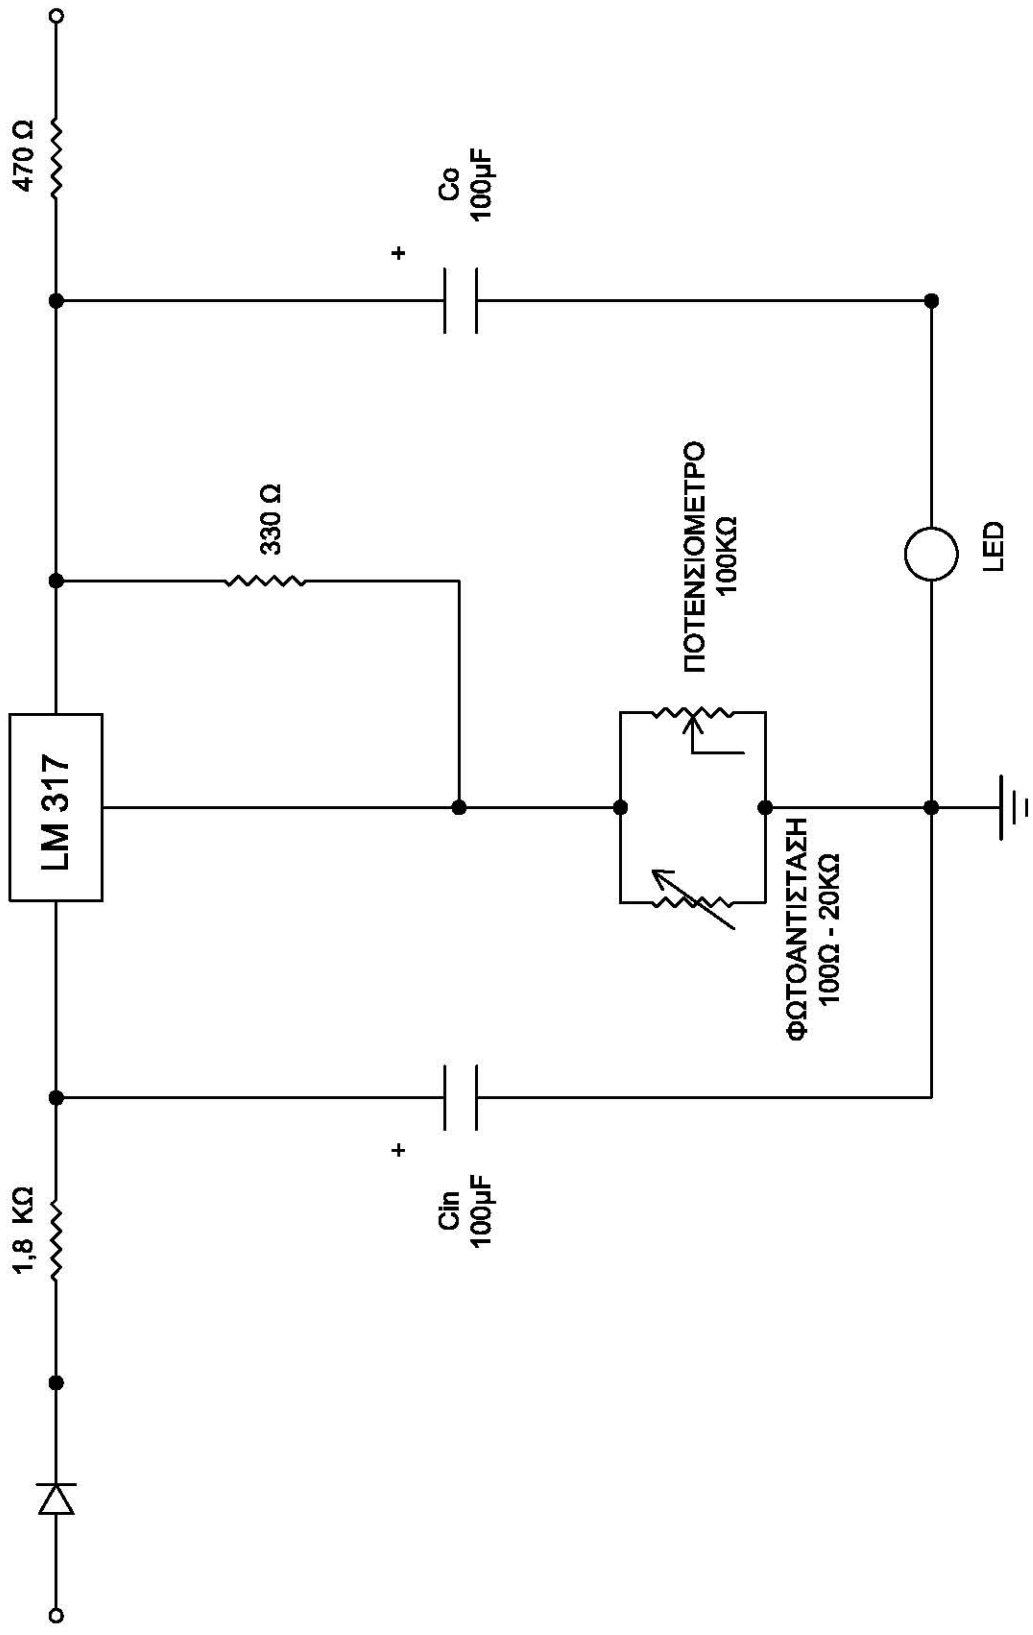

V_{in}
24 V DC

V_{out}
1,2 - 15 V DC

SUNRISE - 07:41
SUNSET - 17:15

SUNRISE - 07:41
SUNSET - 17:15

SUNRISE - 07:41
SUNSET - 17:15

SUNRISE - 07:41
SUNSET - 17:15

SUNRISE - 07:41
SUNSET - 17:15

SUNRISE - 07:41
SUNSET - 17:15