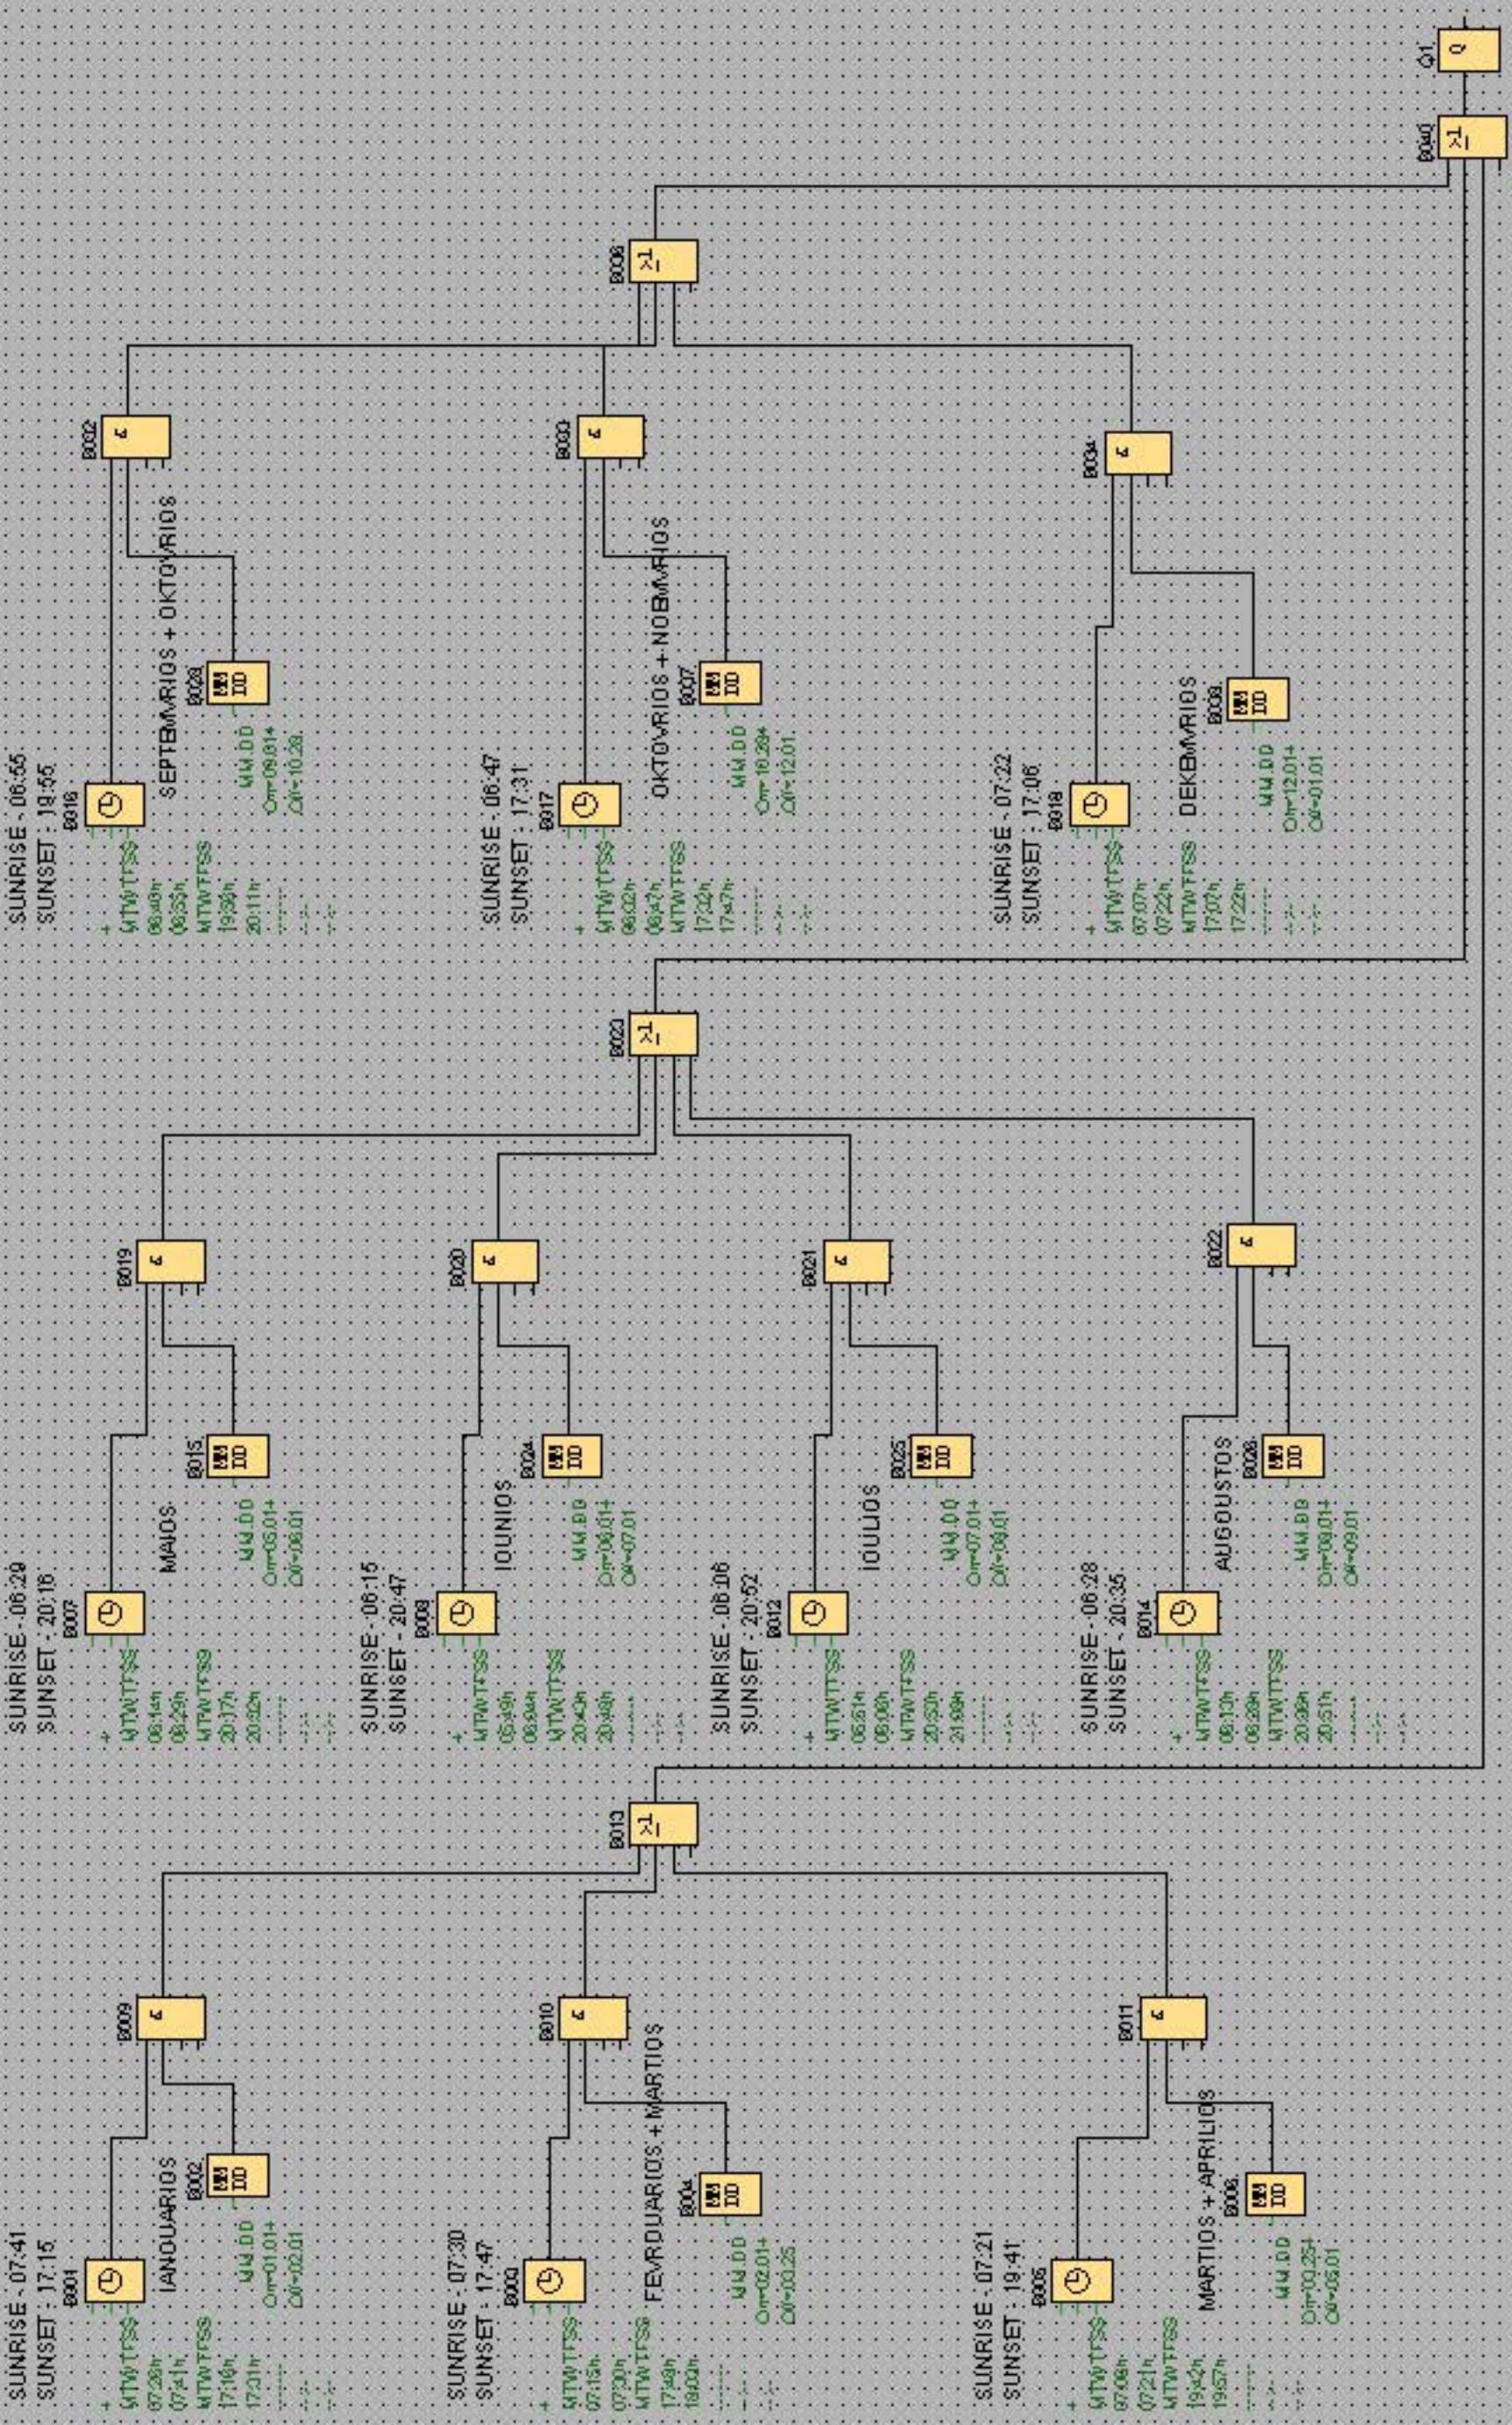

V_{in}
24 V DC

V_{out}
1,2 - 15 V DC

SUNRISE - 07:41
SUNSET - 17:15

SUNRISE - 07:41
SUNSET - 17:15

SUNRISE - 07:41
SUNSET - 17:15

SUNRISE - 07:41
SUNSET - 17:15

SUNRISE - 07:41
SUNSET - 17:15

SUNRISE - 07:41
SUNSET - 17:15

SUNRISE - 07:41
SUNSET - 17:15

SUNRISE - 07:41
SUNSET - 17:15

SUNRISE - 07:41
SUNSET - 17:15

B007

B008

B009

B010

B011

B012

B013

B014

B015

B016

B017

B018

B019

B020

B021

B022