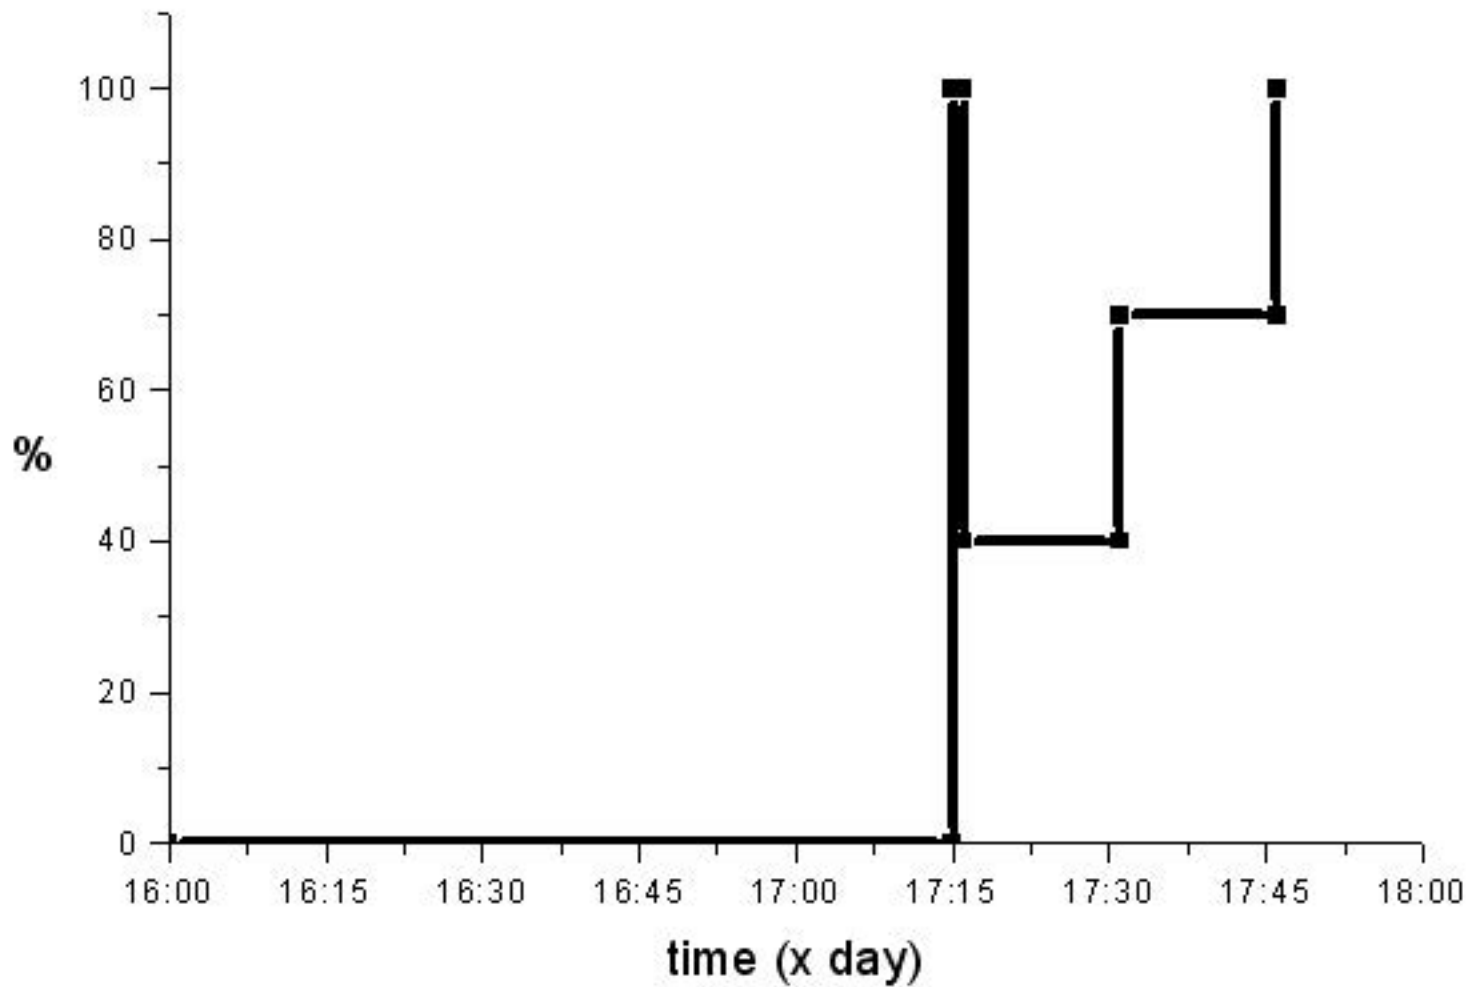

V_{in}
24 V DC

V_{out}
1,2 - 15 V

Ετήσιος Χρονοδιακόπτης

01/01/2011 On

01/02/2011 Off

Εβδομαδιαίος Χρονοδιακόπτης

Δ 17:15 On

Τ 07:41 Off

Τ

Π

Π

Σ

Κ

Έξοδος

Circuit symbol for a relay