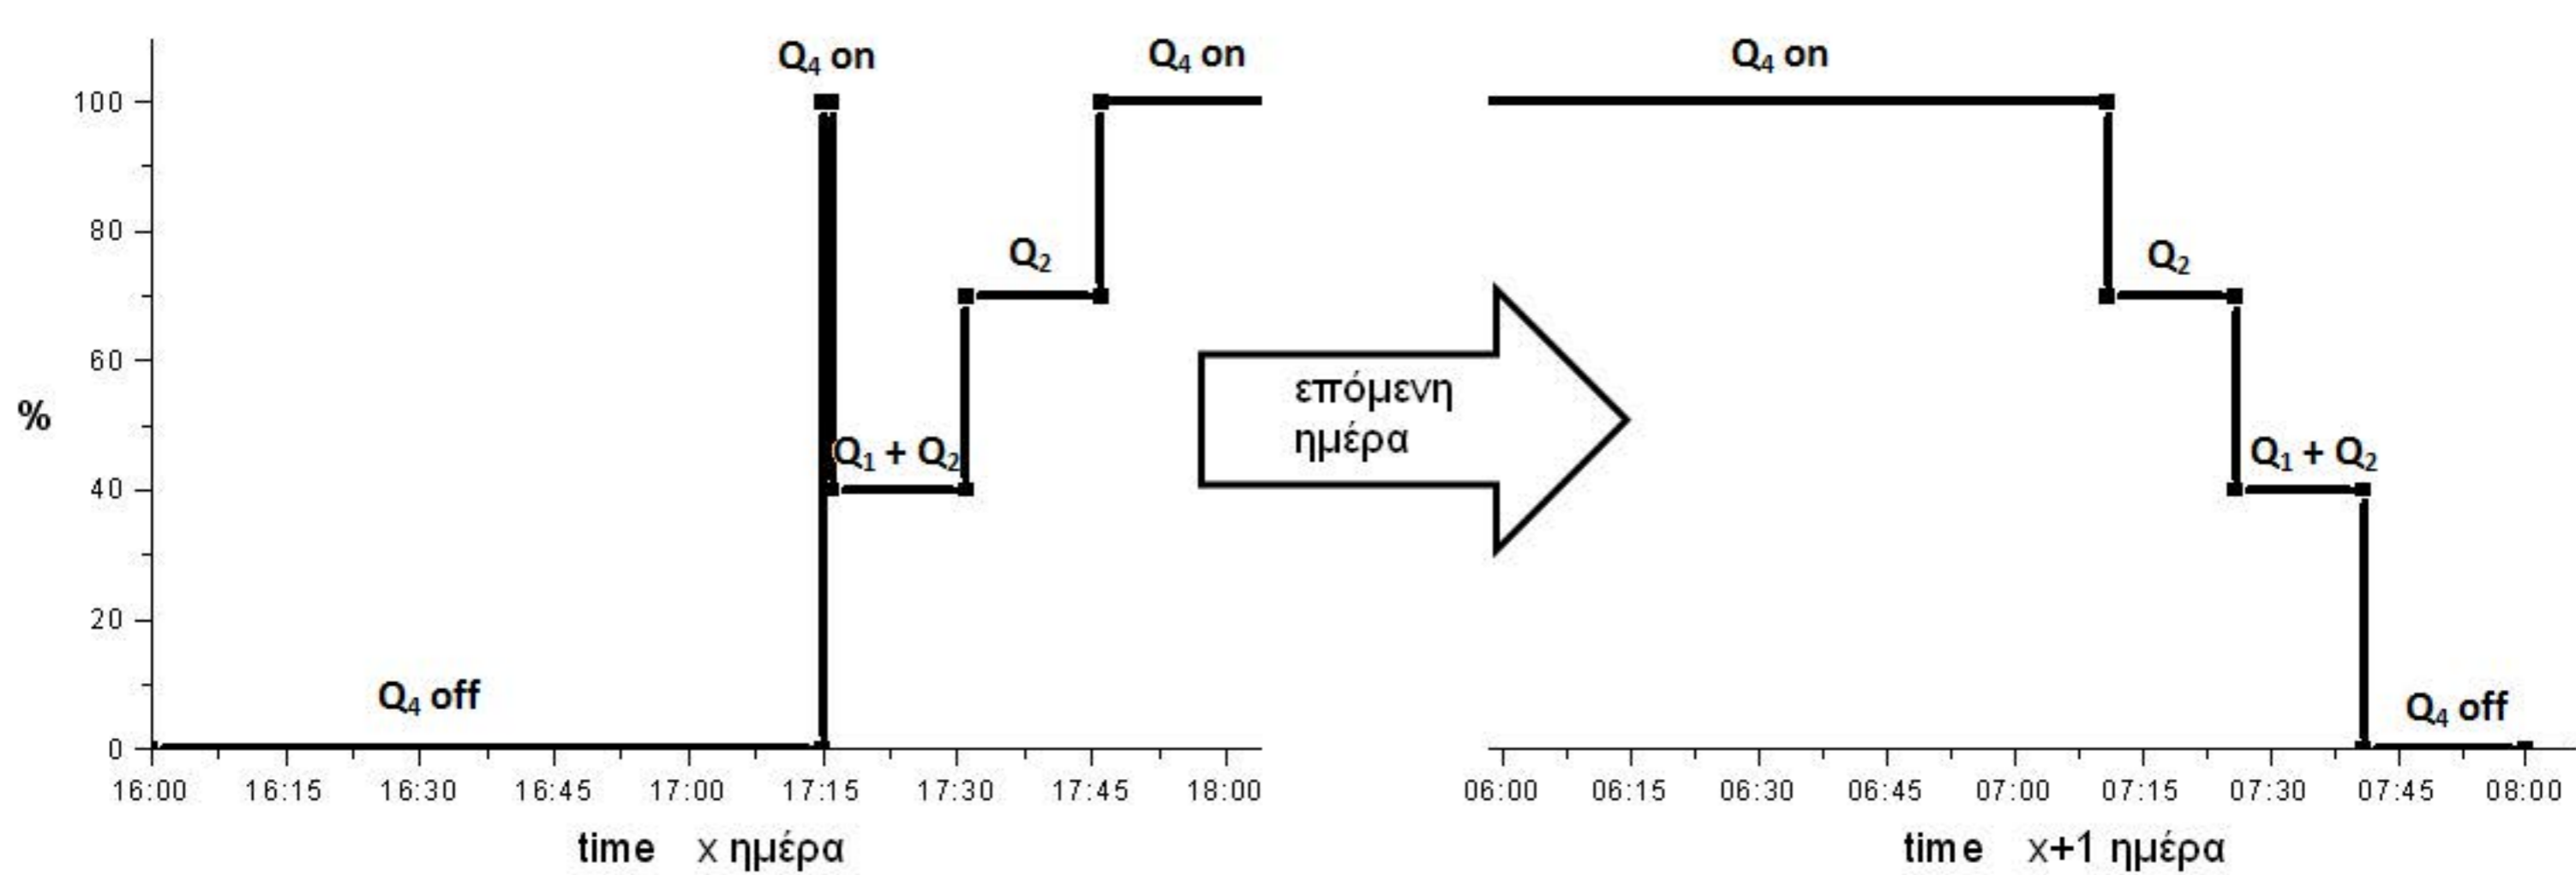

V_{in}
24 V DC

V_{out}
1,2 - 15 V

Ετήσιος Χρονοδιακόπτης

01/01/2011 On

01/02/2011 Off

Εβδομαδιαίος Χρονοδιακόπτης

Δ 17:15 On

Τ 07:41 Off

Τ

Π

Π

Σ

Κ

Έξοδος

Circuit symbol for a relay