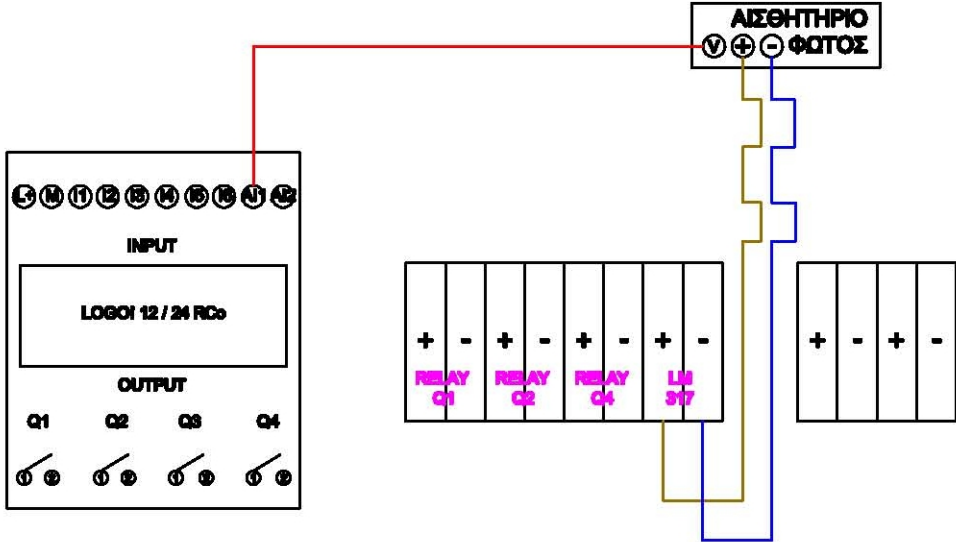

V_{in}
24 V DC

V_{out}
1,2 - 15 V

Ετήσιος Χρονοδιακόπτης

01/01/2011 On

01/02/2011 Off

Εβδομαδιαίος Χρονοδιακόπτης

Δ 17:15 On

Τ 07:41 Off

Τ

Π

Π

Σ

Κ

Έξοδος

Circuit symbol for a relay