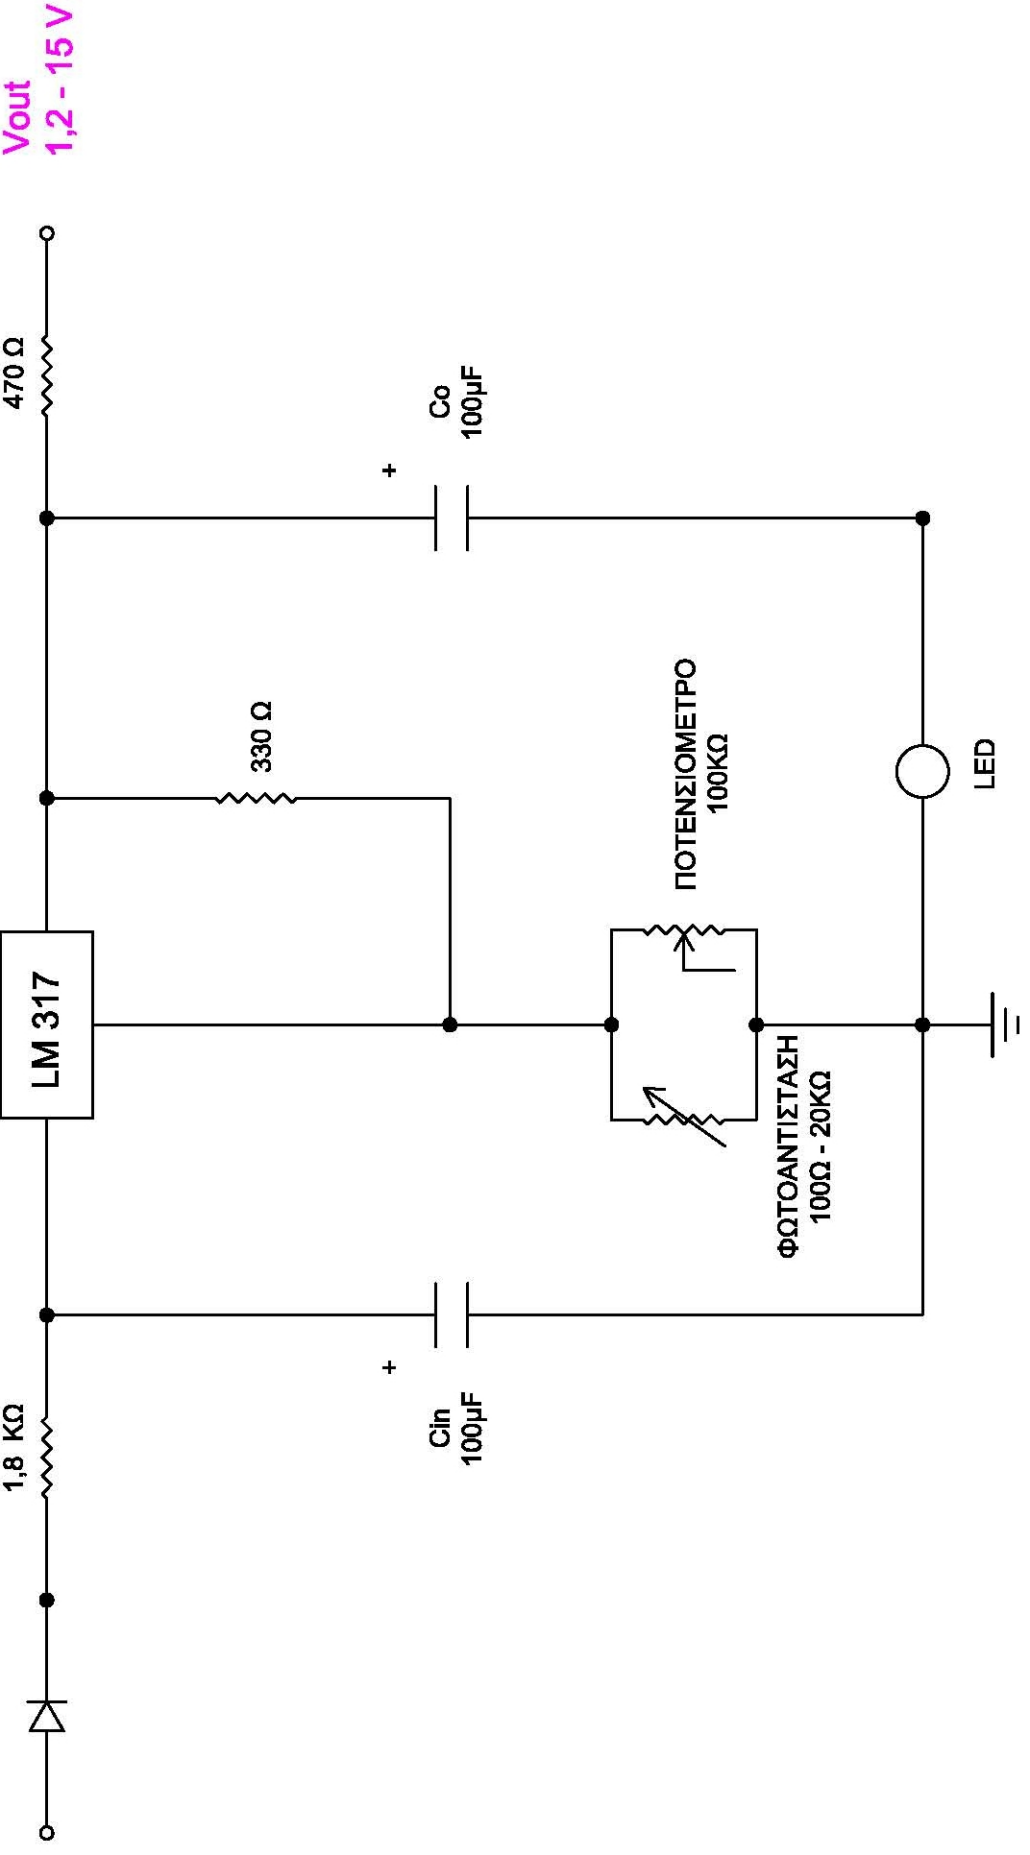

V_{in}
24 V DC

V_{out}
1,2 - 15 V

Ετήσιος Χρονοδιακόπτης

01/01/2011 On

01/02/2011 Off

Εβδομαδιαίος Χρονοδιακόπτης

Δ 17:15 On

Τ 07:41 Off

Τ

Π

Π

Σ

Κ

Έξοδος

Circuit symbol for a relay