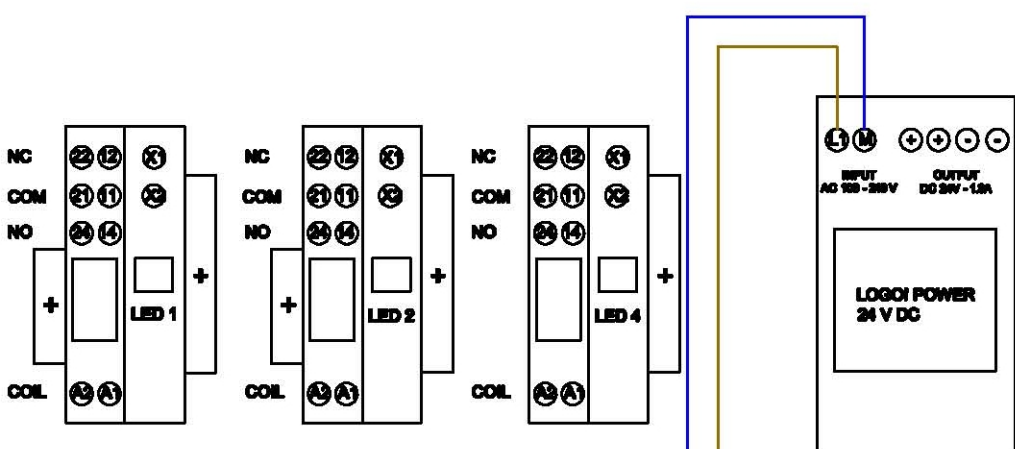

V_{in}
24 V DC

V_{out}
1,2 - 15 V

Ετήσιος Χρονοδιακόπτης

01/01/2011 On

01/02/2011 Off

Εβδομαδιαίος Χρονοδιακόπτης

Δ 17:15 On

Τ 07:41 Off

Τ

Π

Π

Σ

Κ

Έξοδος

Circuit symbol for a relay