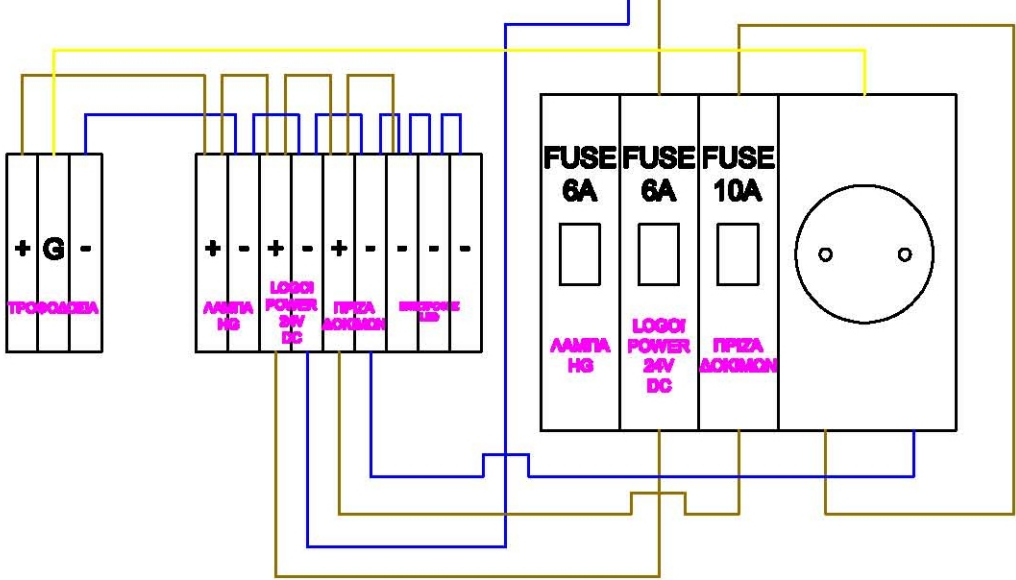

V_{in}
24 V DC

V_{out}
1,2 - 15 V

Ετήσιος Χρονοδιακόπτης

01/01/2011 On

01/02/2011 Off

Εβδομαδιαίος Χρονοδιακόπτης

Δ 17:15 On

Τ 07:41 Off

Τ

Π

Π

Σ

Κ

Έξοδος

Circuit symbol for a relay