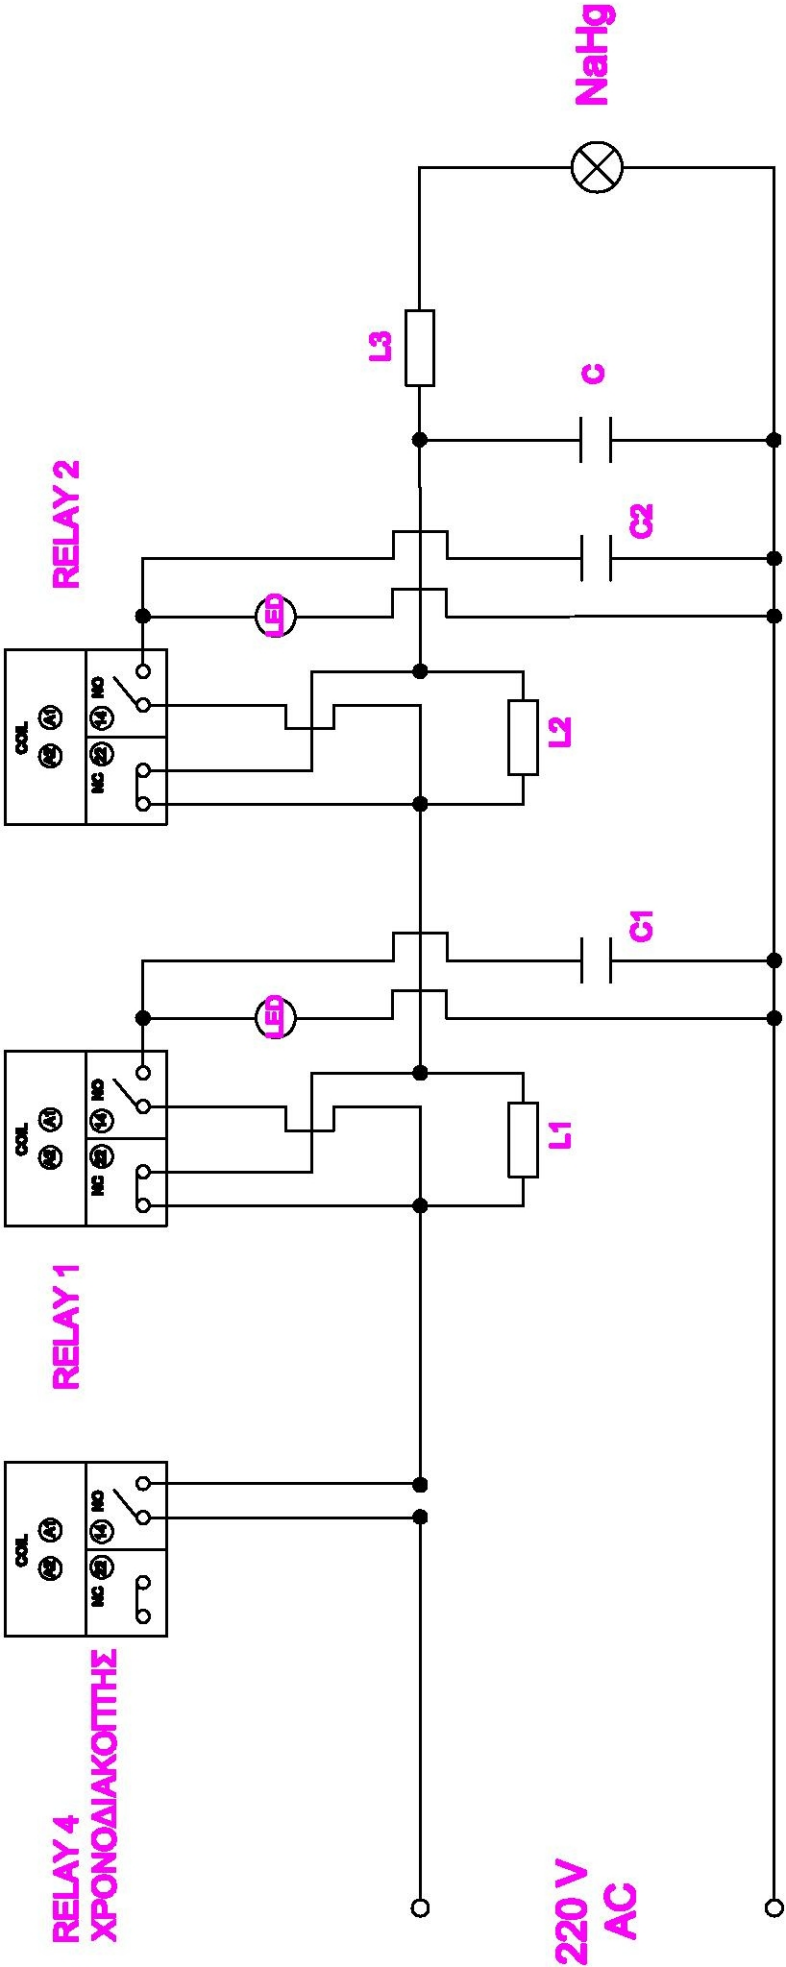

V_{in}
24 V DC

V_{out}
1,2 - 15 V

Ετήσιος Χρονοδιακόπτης

01/01/2011 On

01/02/2011 Off

Εβδομαδιαίος Χρονοδιακόπτης

Δ 17:15 On

Τ 07:41 Off

Τ

Π

Π

Σ

Κ

Έξοδος

Circuit symbol for a relay