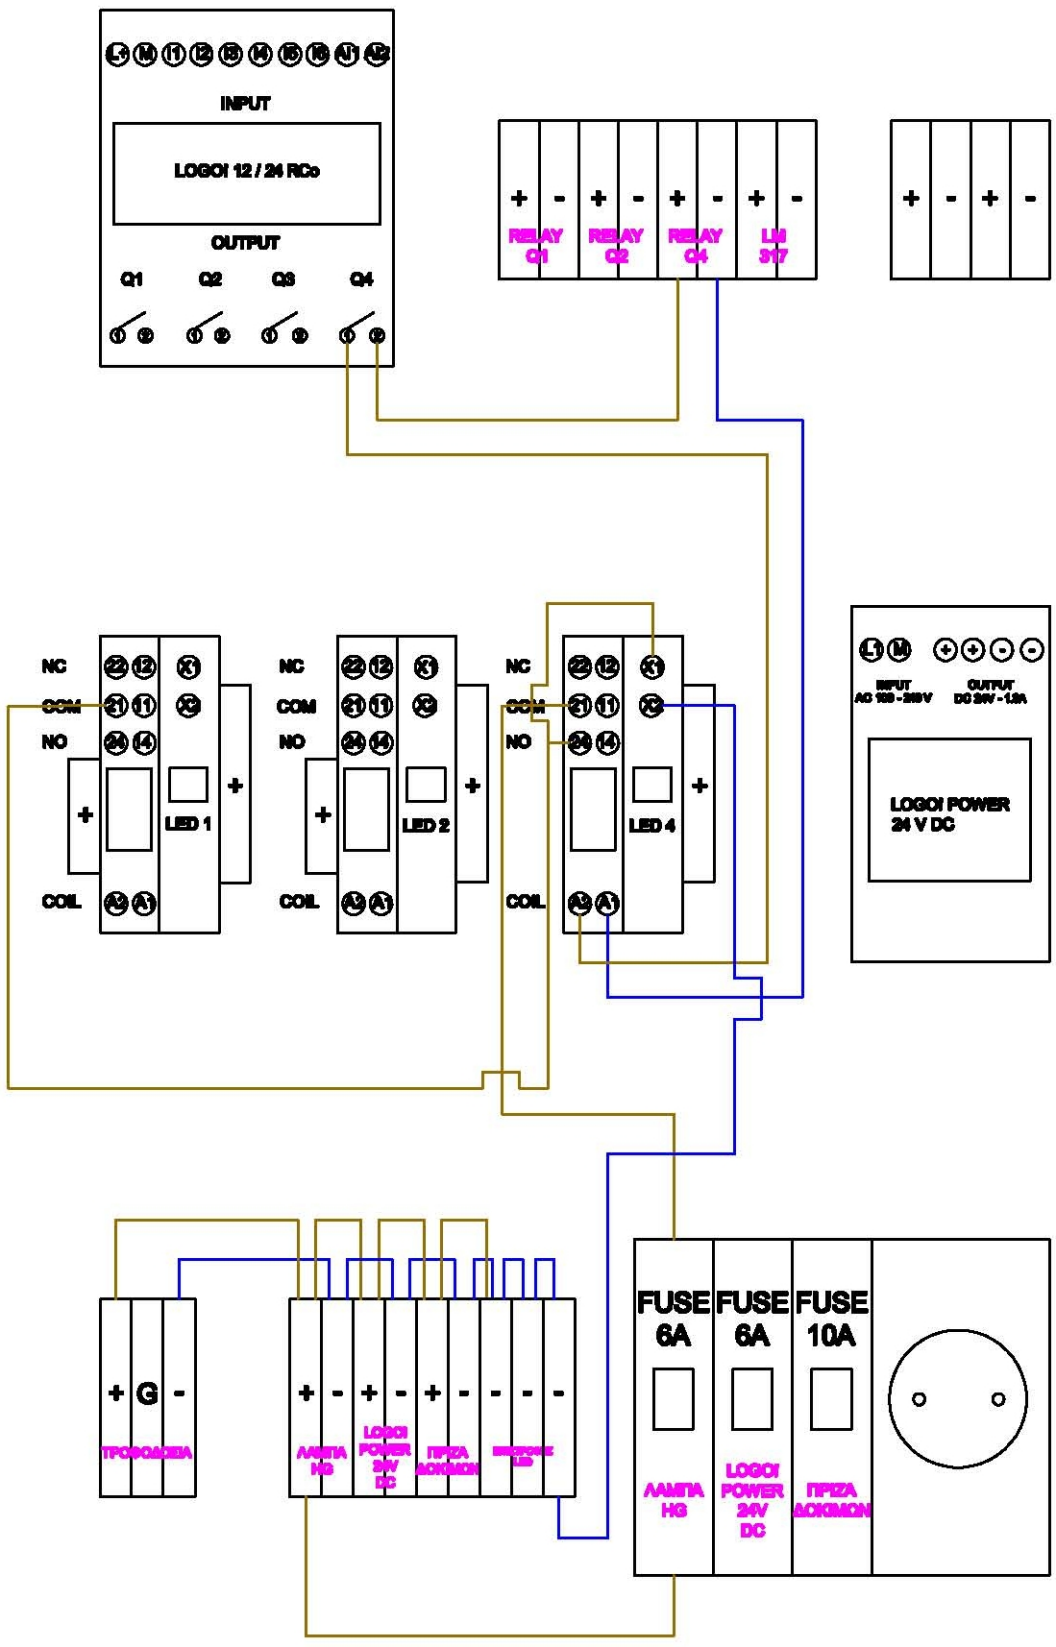

V_{in}
24 V DC

V_{out}
1,2 - 15 V

Ετήσιος Χρονοδιακόπτης

01/01/2011 On

01/02/2011 Off

Εβδομαδιαίος Χρονοδιακόπτης

Δ 17:15 On

Τ 07:41 Off

Τ

Π

Π

Σ

Κ

Έξοδος

Circuit symbol for a relay