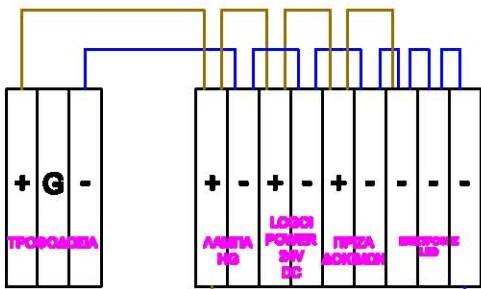

V_{in}
24 V DC

V_{out}
1,2 - 15 V

Ετήσιος Χρονοδιακόπτης

01/01/2011 On

01/02/2011 Off

Εβδομαδιαίος Χρονοδιακόπτης

Δ 17:15 On

Τ 07:41 Off

Τ

Π

Π

Σ

Κ

Έξοδος

Circuit symbol for a relay