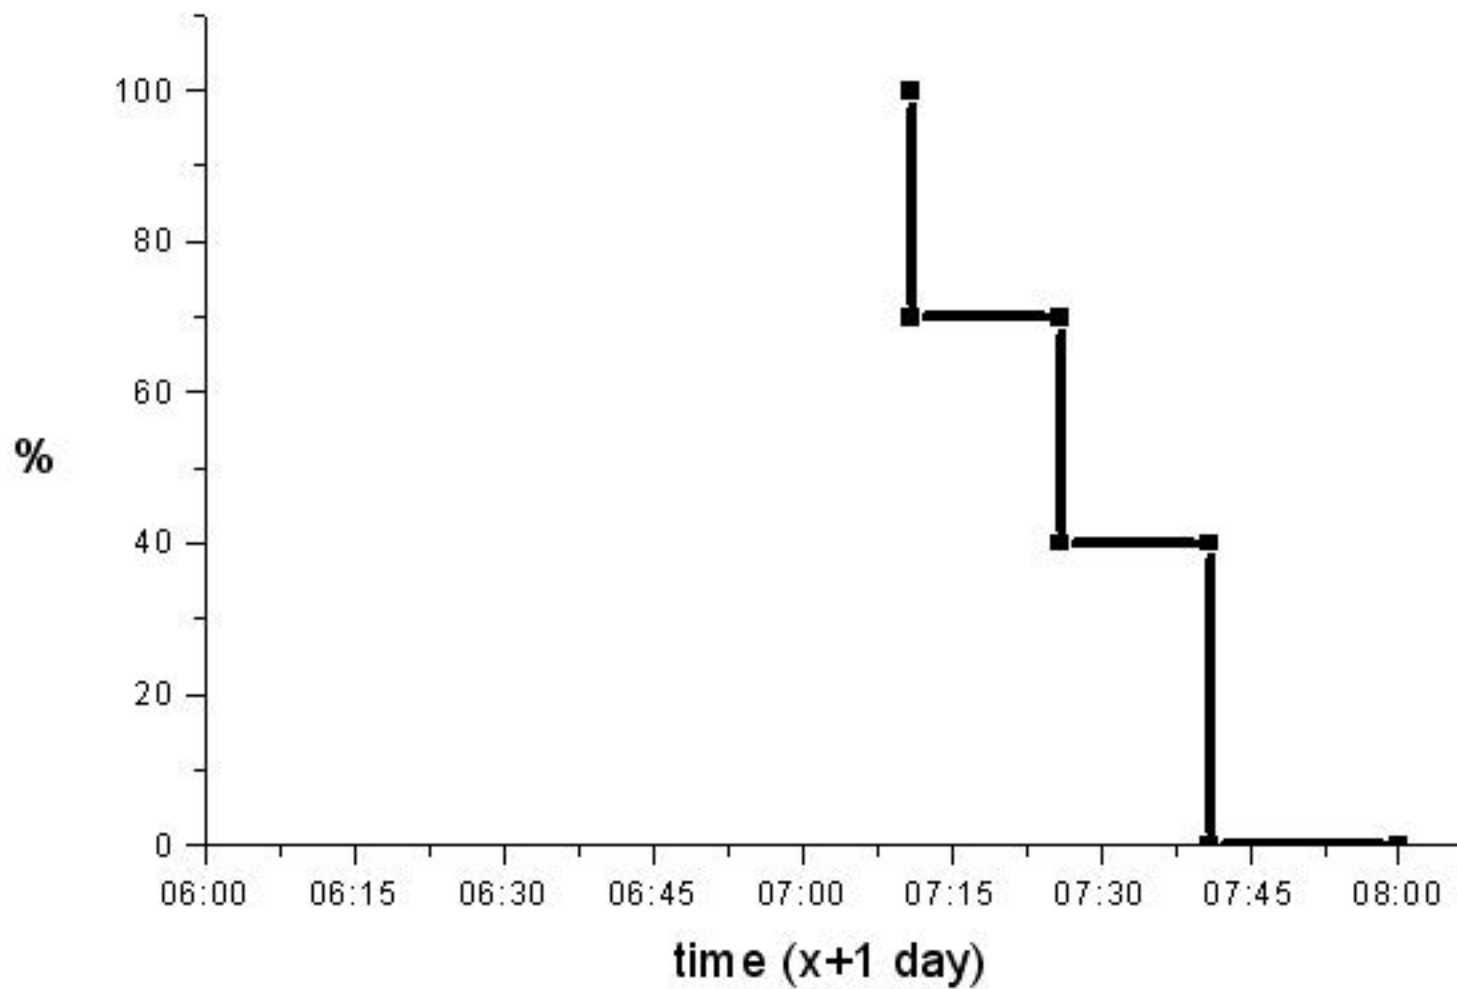

V_{in}
24 V DC

V_{out}
1,2 - 15 V

Ετήσιος Χρονοδιακόπτης

01/01/2011 On

01/02/2011 Off

Εβδομαδιαίος Χρονοδιακόπτης

Δ 17:15 On

Τ 07:41 Off

Τ

Π

Π

Σ

Κ

Έξοδος

Circuit symbol for a relay