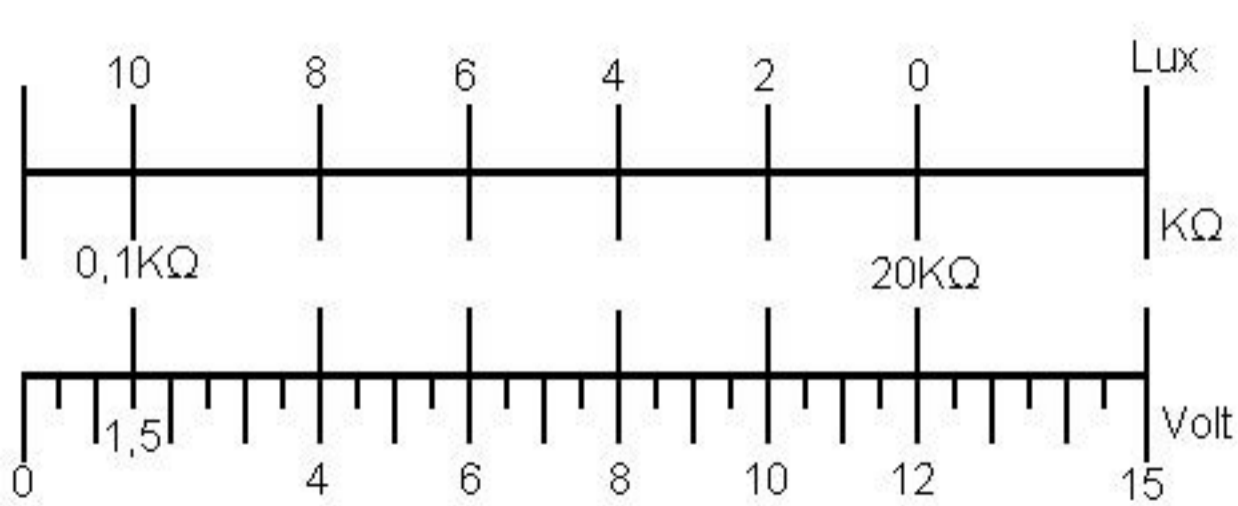

V_{in}
24 V DC

V_{out}
1,2 - 15 V

Ετήσιος Χρονοδιακόπτης

01/01/2011 On

01/02/2011 Off

Εβδομαδιαίος Χρονοδιακόπτης

Δ 17:15 On

Τ 07:41 Off

Τ

Π

Π

Σ

Κ

Έξοδος

Circuit symbol for a relay