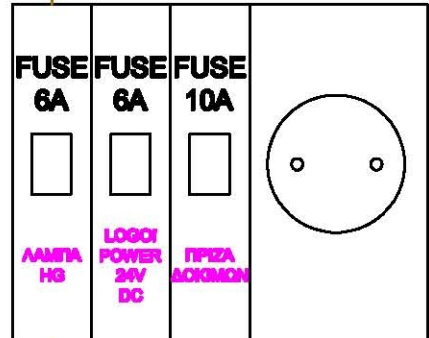

V_{in}
24 V DC

V_{out}
1,2 - 15 V

Ετήσιος Χρονοδιακόπτης

01/01/2011 On

01/02/2011 Off

Εβδομαδιαίος Χρονοδιακόπτης

Δ 17:15 On

Τ 07:41 Off

Τ

Π

Π

Σ

Κ

Έξοδος

Circuit symbol for a relay